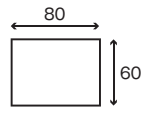

こたつラインナップ

ヒーターユニット・カジュアルこたつ・こたつコード

ヒーターユニット

ヒーターユニット 300W ※1	
定格電圧	AC100V 50-60Hz
定格消費量	300W
発熱体	石英管ヒーター 150W 2本
温度調節方式	可変式サーモスタット
温度過昇防止器	温度ヒューズ(133℃/10A)
寸法	縦28.8cm×長さ28.8cm×高さ6.5cm
コード	丸打ちコードタイプ 3m

ヒーターユニット 500W ファン付 ※1	
定格電圧	AC100V 50-60Hz
定格消費量	500W
発熱体	石英管ヒーター 250W 2本
温度調節方式	可変式サーモスタット
温度過昇防止器	温度ヒューズ(133℃/10A)
寸法	縦28.8cm×長さ28.8cm×高さ6.0cm
コード	丸打ちコードタイプ 3m

※1 このヒーターユニットは海外ではご使用になれません。

カジュアルこたつ

- 天板サイズ : 80cm×60cm
- 高さ : 38cm
- 質量 : 約8.8kg

黒/木目調(ブラウン)

天板は黒と木目調(ブラウン)のリバーシブル

白/木目調(ナチュラル)

天板は白と木目調(ナチュラル)のリバーシブル

300W石英管ヒーター使用 ※2