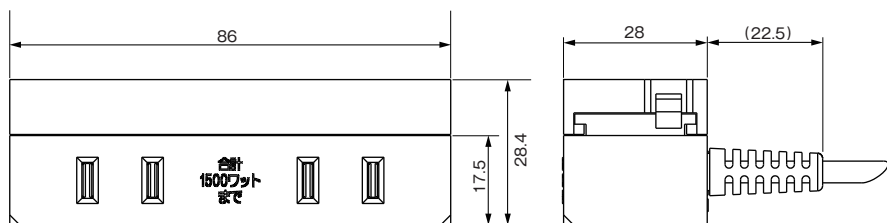

PSE のいないコンセント NC-0002

ホルダーに設置後のイメージ写真(黒色)

意匠登録出願中

白色

L型プラグ

特長

- 合計 1500W まで使用できる 2 個口コンセントです。
- 付属のホルダーを家具に固定すれば、横からスライドさせることで簡単にコンセントの取り付けができます。
- 解除レバーで取り外しもらくらく、ワンタッチ着脱設計。
- 取り付けた家具自体は電気用品安全法 (PSE) の対象になりません。*1
- 高耐熱ポリカーボネート樹脂製。

*1 通常のコンセントを家具に取り付けると、電安法の対象となります。

本製品を取り付けた家具は PSE の対象にはなりません。

【取り付け】

- ① 付属品のホルダーを 3mm の皿ネジで平面部に固定します。(ネジは付属していません)
- ② ホルダーのレール溝にコンセントをはめて横にスライドさせるだけ。ホルダーにロックされ、外れなくなります。

【取り外し】

- ① ホルダー横の解除レバーの左右どちらかを持ち上げる。
- ② 解除レバーを持ち上げながら、コンセントを少し横にずらすと外れます。

■左右どちらの方向からでも取り付け、取り外し可能です。*2

*2 必ず取付スペース寸法を確保してください。空間を確保できない場合、コンセントの着脱ができなくなります。

【図面】

【仕様】

本体	高耐熱ポリカーボネート樹脂
取り付け	ホルダー / ネジ止め
定格容量	コンセント / ワンタッチスライド式
電源コード	合計 1500W まで
	VFFW コード 2m
	トラッキング防止スリーブ付 L 型プラグ
本体色	黒・白