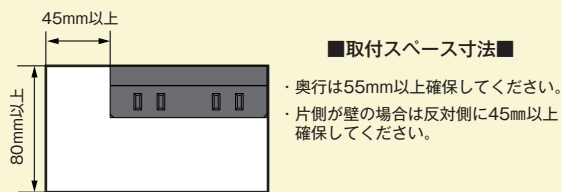

*1 通常のコンセントを家具に取り付けると、電安法の対象となります。

本製品を取り付けた家具は PSE の対象にはなりません。

【取り付け】

- ① 付属品のホルダーを 3mm の皿ネジで平面部に固定します。(ネジは付属していません)
- ② ホルダーのレール溝にコンセントをはめて横にスライドさせるだけ。ホルダーにロックされ、外れなくなります。

【取り外し】

- ① ホルダー横の解除レバーの左右どちらかを持ち上げる。
- ② 解除レバーを持ち上げながら、コンセントを少し横にずらすと外れます。

■左右どちらの方向からでも取り付け、取り外し可能です。*2

*2 必ず取付スペース寸法を確保してください。空間を確保できない場合、コンセントの着脱ができなくなります。

【図面】

【仕様】

本体	高耐熱ポリカーボネート樹脂
取り付け	ホルダー / ネジ止め
定格容量	コンセント / ワンタッチスライド式
電源コード	合計 1500W まで
	VFFW コード 2m
	トラッキング防止スリーブ付 L 型プラグ
本体色	黒・白