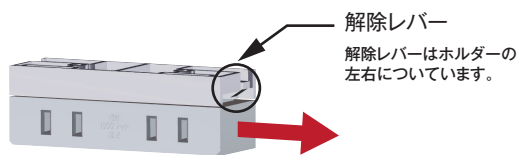

PSE のいないコンセント NC-0002

ホルダーに設置後のイメージ写真(黒色)

意匠登録出願中

白色

L型プラグ

特長

- 合計 1500W まで使用できる 2 個口コンセントです。
- 付属のホルダーを家具に固定すれば、横からスライドさせることで簡単にコンセントの取り付けができます。
- 解除レバーで取り外しもらくらく、ワンタッチ着脱設計。
- 取り付けた家具自体は電気用品安全法 (PSE) の対象になりません。*1
- 高耐熱ポリカーボネート樹脂製。

*1 通常のコンセントを家具に取り付けると、電安法の対象となります。

本製品を取り付けた家具は PSE の対象にはなりません。

【取り付け】

- ① 付属品のホルダーを 3mm の皿ネジで平面部に固定します。(ネジは付属していません)
- ② ホルダーのレール溝にコンセントをはめて横にスライドさせるだけ。ホルダーにロックされ、外れなくなります。

【取り外し】

- ① ホルダー横の解除レバーの左右どちらかを持ち上げる。
- ② 解除レバーを持ち上げながら、コンセントを少し横にずらすと外れます。

■左右どちらの方向からでも取り付け、取り外し可能です。*2

*2 必ず取付スペース寸法を確保してください。空間を確保できない場合、コンセントの着脱ができなくなります。

【図面】

【仕様】

本体	高耐熱ポリカーボネート樹脂
取り付け	ホルダー / ネジ止め
定格容量	コンセント / ワンタッチスライド式
電源コード	合計 1500W まで
	VFFW コード 2m
	トラッキング防止スリーブ付 L 型プラグ
本体色	黒・白