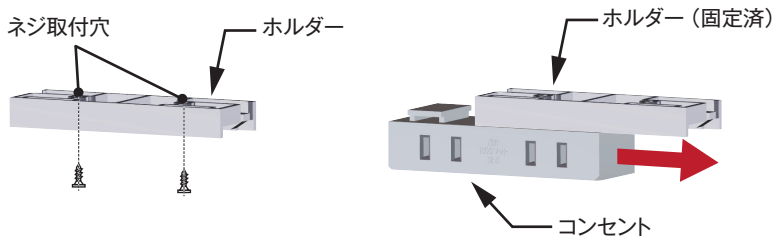

PSE のいないコンセント NC-0002

ホルダーに設置後のイメージ写真(黒色)

意匠登録出願中

白色

L型プラグ

特長

- 合計 1500W まで使用できる 2 個口コンセントです。
- 付属のホルダーを家具に固定すれば、横からスライドさせることで簡単にコンセントの取り付けができます。
- 解除レバーで取り外しもらくらく、ワンタッチ着脱設計。
- 取り付けた家具自体は電気用品安全法 (PSE) の対象になりません。*1
- 高耐熱ポリカーボネート樹脂製。

*1 通常のコンセントを家具に取り付けると、電安法の対象となります。

本製品を取り付けた家具は PSE の対象にはなりません。

【取り付け】

- ① 付属品のホルダーを 3mm の皿ネジで平面部に固定します。(ネジは付属していません)
- ② ホルダーのレール溝にコンセントをはめて横にスライドさせるだけ。ホルダーにロックされ、外れなくなります。

【取り外し】

- ① ホルダー横の解除レバーの左右どちらかを持ち上げる。
- ② 解除レバーを持ち上げながら、コンセントを少し横にずらすと外れます。

■左右どちらの方向からでも取り付け、取り外し可能です。*2

*2 必ず取付スペース寸法を確保してください。空間を確保できない場合、コンセントの着脱ができなくなります。

【図面】

【仕様】

本体	高耐熱ポリカーボネート樹脂
取り付け	ホルダー / ネジ止め
定格容量	コンセント / ワンタッチスライド式
電源コード	合計 1500W まで
	VFFW コード 2m
	トラッキング防止スリーブ付 L 型プラグ
本体色	黒・白