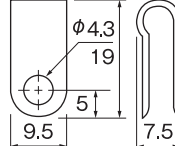

ナイロンクリップ
●NK-3N

参考固定コード VFF1.25SQ
ネジ止め