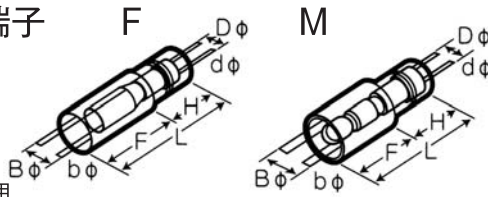

# コネクター・圧着端子・ナイロンクリップ・コネクターカバー

## ●PC型コネクター

差込み型ピン端子

コードを接続する場合に使用

品番	各部の寸法 mm							電線抱合範囲 mm <sup>2</sup>	材質	色
	φ b	φ B	φ d	φ D	L	F	H			
PC-2005M	2.0	5.1	1.7	3.1	26.5	15.0	11.5	0.5~0.75	ナイロン	透明
PC-2005F	2.1	4.6			24.5	13.0				
PC-4009M	4.0	7.4	1.8	3.2	27.7	16.5				
PC-4009F	3.95	6.9			26.2	15.0	11.2			

## ●CE型圧着端子

絶縁被覆付閉端接続子

2本以上の単線を接続する場合に使用

品番	各部の寸法 mm					電線抱合範囲 mm <sup>2</sup>	材質	色
	φ d	φ D	L	H	E			
CE-2	3.1	8.0	15.5	6.9	9.5	1.0~3.0	ナイロン	乳白
CE-5	3.2	10.5	28	18	10	2.5~6.0		