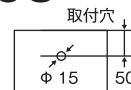

## ナイトスタンド (その他の仕様についても、ご相談ください。)

NNS-01

60W球1灯 (E-26)  
支柱：金色、クローム色  
半月セード：ベージュ色、白色(コーティング)  
高さ 500mm (250mm × 250mm H)

NNS-02

60W球2灯 (E-26)  
支柱：金色、クローム色  
楕円セード：ベージュ色、白色(コーティング)  
高さ 500mm (330mm × 220mm × 250mm H)

NNS-03

60W球1灯 (E-26)  
支柱：金色、クローム色  
丸セード：ベージュ色、白色(コーティング)  
高さ 580mm (160mm Ø × 260mm Ø × 250mm H)

NNS-04

60W球2灯 (E-26)  
支柱：金色、クローム色  
丸セード：ベージュ色、白色(コーティング)  
高さ 600mm (250mm Ø × 220mm H)