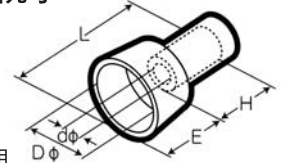

## ●PC型コネクター

差込み型ピン端子

コードを接続する場合に使用

品番	各部の寸法 mm							電線抱合範囲 mm <sup>2</sup>	材質	色
	φ b	φ B	φ d	φ D	L	F	H			
PC-2005M	2.0	5.1	1.7	3.1	26.5	15.0	11.5	0.5~0.75	ナイロン	透明
PC-2005F	2.1	4.6			24.5	13.0				
PC-4009M	4.0	7.4	1.8	3.2	27.7	16.5				
PC-4009F	3.95	6.9			26.2	15.0	11.2			

## ●CE型圧着端子

絶縁被覆付閉端接続子

2本以上の単線を接続する場合に使用

品番	各部の寸法 mm					電線抱合範囲 mm <sup>2</sup>	材質	色
	φ d	φ D	L	H	E			
CE-2	3.1	8.0	15.5	6.9	9.5	1.0~3.0	ナイロン	乳白
CE-5	3.2	10.5	28	18	10	2.5~6.0		