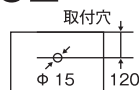

## ナイトスタンド (その他の仕様についても、ご相談ください。)

NNS-01

60W球1灯 (E-26)  
支柱：金色、クローム色  
半月セード：ベージュ色、白色(コーティング)  
高さ 500mm (250mm × 250mm H)

NNS-02

60W球2灯 (E-26)  
支柱：金色、クローム色  
楕円セード：ベージュ色、白色(コーティング)  
高さ 500mm (330mm × 220mm × 250mm H)

NNS-03

60W球1灯 (E-26)  
支柱：金色、クローム色  
丸セード：ベージュ色、白色(コーティング)  
高さ 580mm (160mm Ø × 260mm Ø × 250mm H)

NNS-04

60W球2灯 (E-26)  
支柱：金色、クローム色  
丸セード：ベージュ色、白色(コーティング)  
高さ 600mm (250mm Ø × 220mm H)