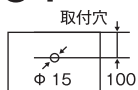

## ナイトスタンド (その他の仕様についても、ご相談ください。)

NNS-01

60W球1灯 (E-26)  
支柱：金色、クローム色  
半月セード：ベージュ色、白色(コーティング)  
高さ 500mm (250mm × 250mm H)

NNS-02

60W球2灯 (E-26)  
支柱：金色、クローム色  
楕円セード：ベージュ色、白色(コーティング)  
高さ 500mm (330mm × 220mm × 250mm H)