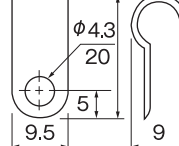

ナイロンクリップ
●NK-4N

参考固定コード VCTF1.25SQ
ネジ止め