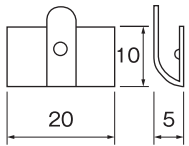

コード止めクリップ

ピタックステッカー
●P-20

参考固定コード VFF0.75SQ
接着剤付き