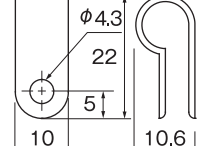

ナイロンクリップ
●NK-5N

参考固定コード VCTF2.0SQ
ネジ止め