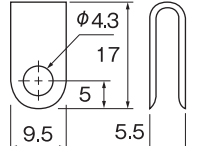

ナイロンクリップ
●NK-2N

参考固定コード VFF0.75SQ
ネジ止め