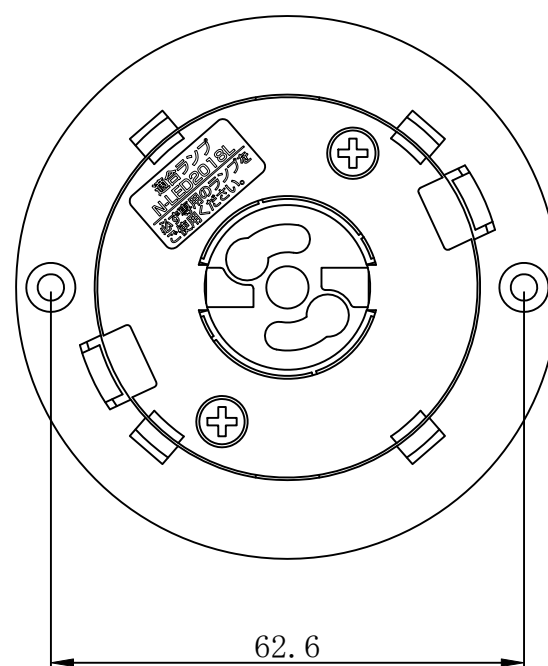

取付穴参考寸法
 ネジ取り付け：M3サラネジ2本使用
 ※取付寸法は木部の材質や厚さなどにより異なります。

ランプ、カバーを取り外した状態

- 定格電圧 : AC100V
- 定格周波数 : 50/60Hz
- 消費電力 : 1W
- ソケット、口金 : P21
- LED発光色 : 電球色(3000K)
- 本体色 : 茶色
- 使用環境 : 屋内専用
 温度5~35℃
 湿度85%以下
 (結露なきこと)

※色温度は設計上の数値であり、保証値ではありません。
 ※製品の仕様、外観は予告なく変更する場合があります。

尺 度	FREE	製 図 岩永	検 図	承 認	品 名 図 番	N-LED2018N
	単位 mm/mm					2023. 7. 12