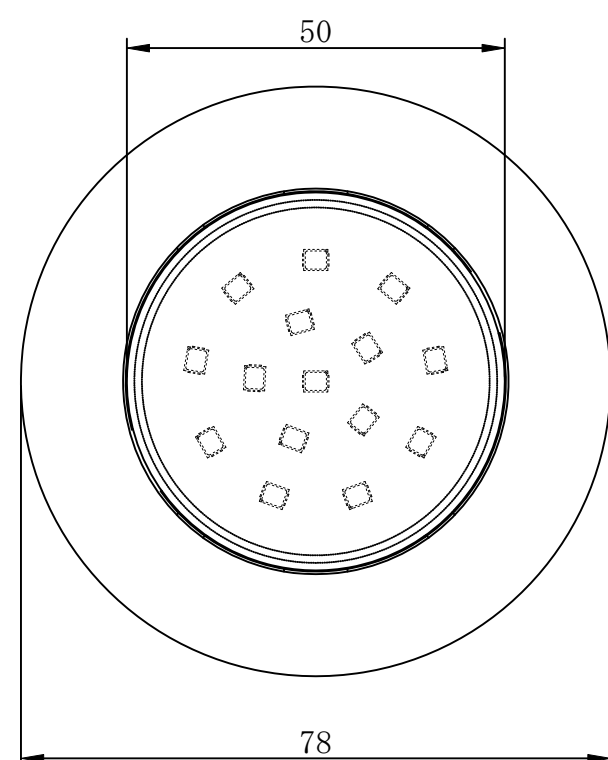

取付穴参考寸法
 ネジ取り付け：M3サラネジ2本使用
 ※取付寸法は木部の材質や厚さなどにより異なります。

ランプ、カバーを取り外した状態

- 定格電圧 : AC100V
- 定格周波数 : 50/60Hz
- 消費電力 : 1W
- ソケット、口金 : P21
- LED発光色 : 電球色(3000K)
- 本体色 : 茶色
- 使用環境 : 屋内専用
 温度5~35℃
 湿度85%以下
 (結露なきこと)

※色温度は設計上の数値であり、保証値ではありません。
 ※製品の仕様、外観は予告なく変更する場合があります。

尺 度	FREE	製 図 岩永	検 図	承 認	品 名 図 番	N-LED2018N
	単位 mm/mm					2023. 7. 12