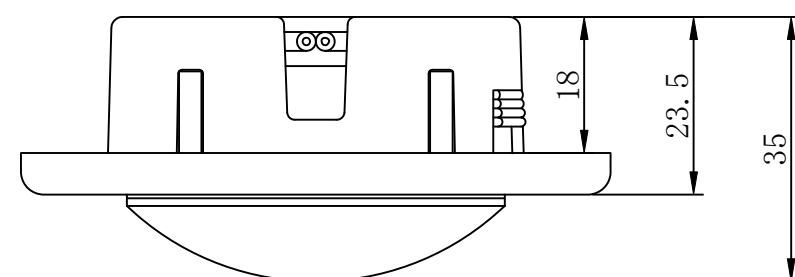

取付穴参考寸法
 ネジ取り付け：M3サラネジ2本使用
 ※取付寸法は木部の材質や厚さなどにより異なります。

ランプ、カバーを取り外した状態

- 定格電圧 : AC100V
- 定格周波数 : 50/60Hz
- 消費電力 : 1W
- ソケット、口金 : P21
- LED発光色 : 電球色(3000K)
- 本体色 : 茶色
- 使用環境 : 屋内専用
 温度5~35℃
 湿度85%以下
 (結露なきこと)

※色温度は設計上の数値であり、保証値ではありません。
 ※製品の仕様、外観は予告なく変更する場合があります。

尺 度	FREE	製 図 岩永	検 図	承 認	品 名 図 番	N-LED2018N
	単位 mm/mm					2023. 7. 12