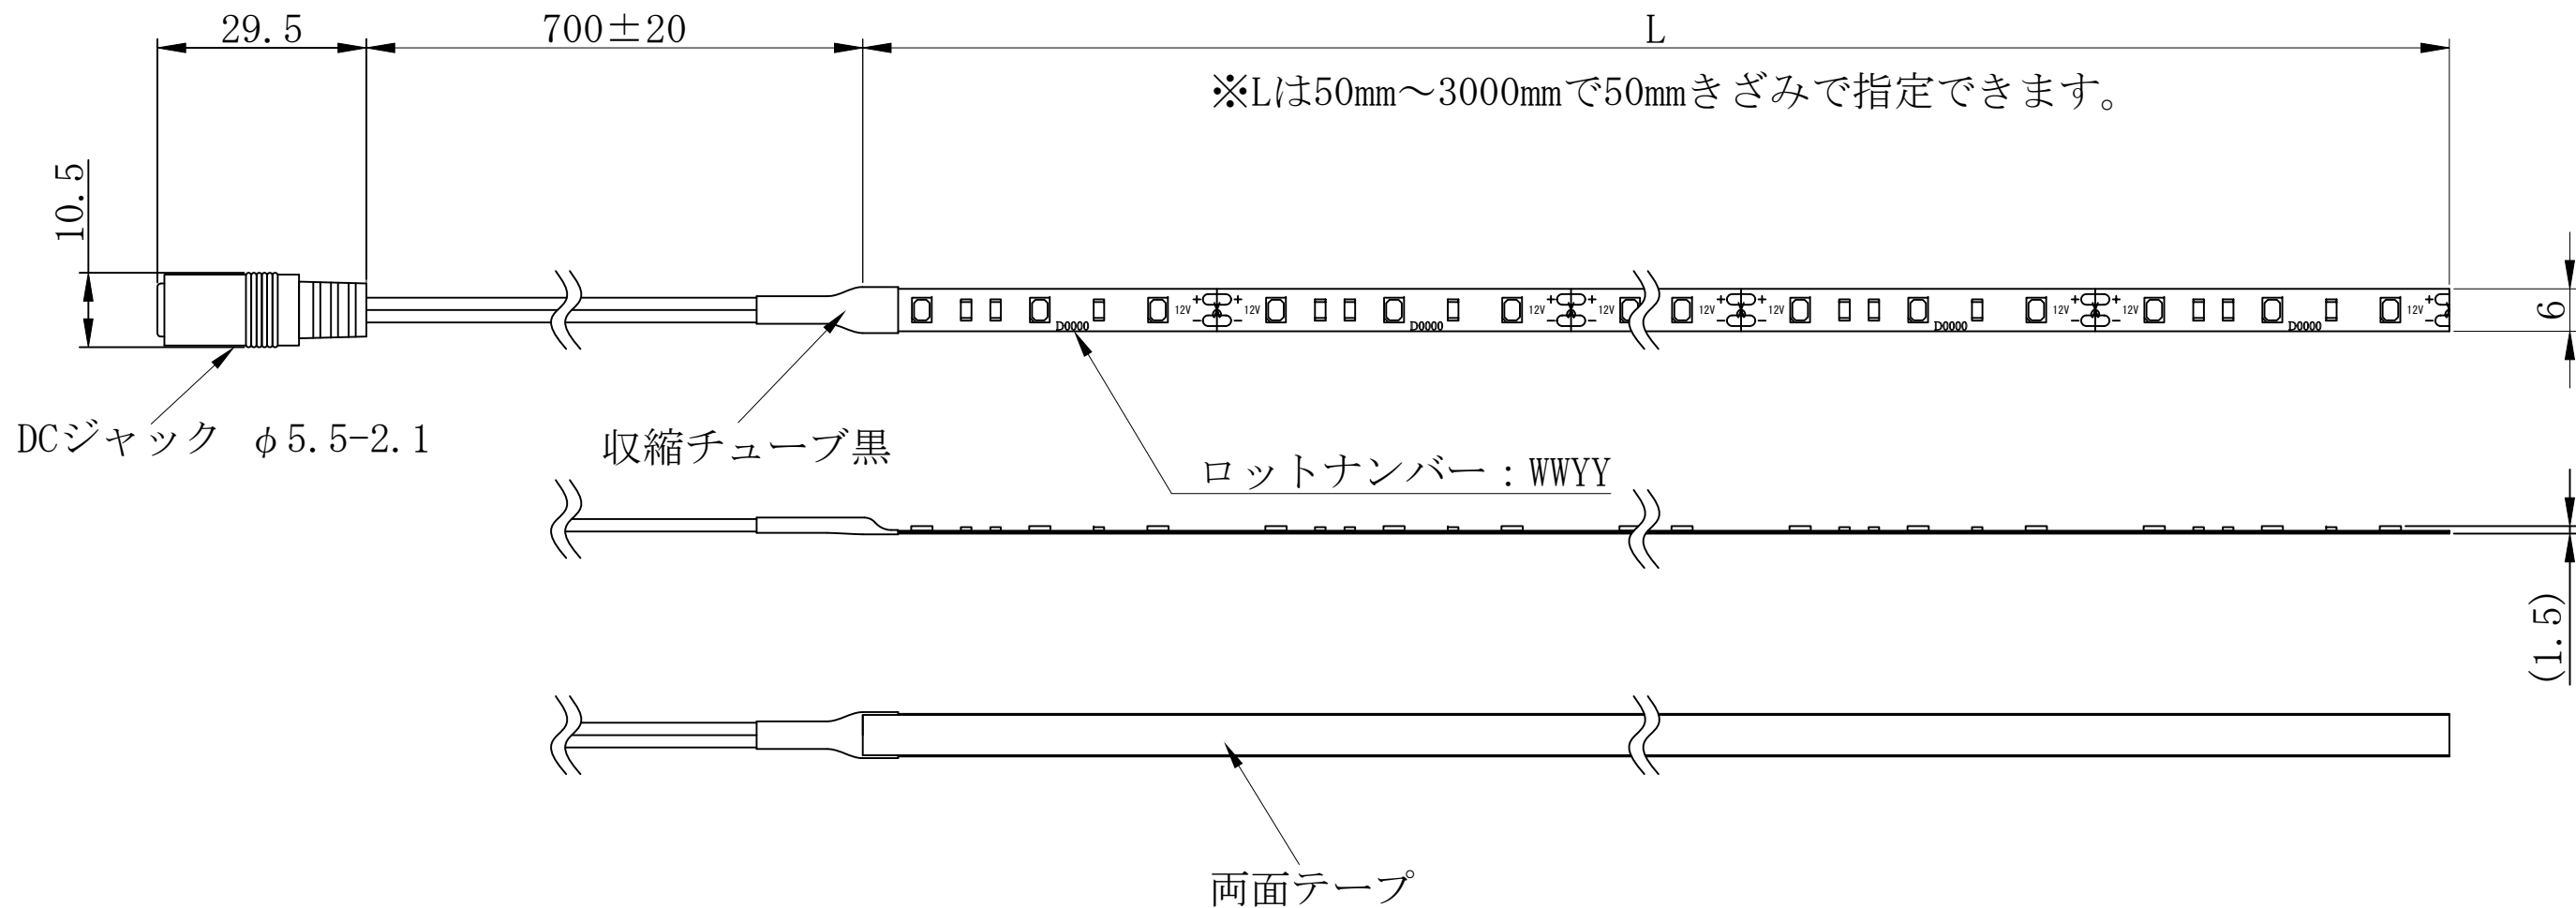

番号	訂正事項	年月日	担当
△			
△			

品番：N-LED612T ○○-△△△△mm

色
 BD：電球色（色温度2200K） 基板：黒
 WS：白色（色温度6500K） 基板：白

長さ
 50～3000mm（50mmきざみ）

定格電圧：DC12V
 定格電流：30mA/50mm
 電源には専用アダプターをご使用ください。

尺 度	1 / 1	製 図 岩永	検 図	承 認	品 名 番	LEDテープライト N-LED612T
	単位 mm/mm					2022.12.15