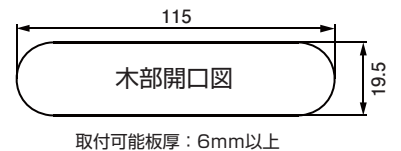

**USB Type-A**

**最大出力 5V2A**  
スライドカバー付の USB 電源。スマートフォン等を充電できます。

**薄い**

**厚さ 2mm のツバ**  
ノアのコンセント史上最薄の厚さ 2mm。従来品 (NC-1522USB2A) の三分の一以下まで薄くなりました。

家具への取り付けの際のコード止めが不要になります！  
張力試験 100Nクリア ※

※ 電気用品安全法 別表第八基準

## 【取付穴参考寸法】