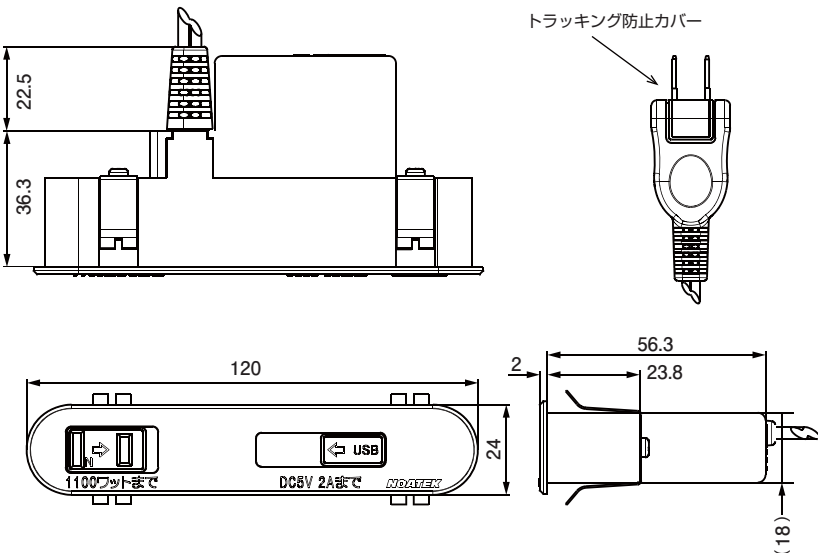

## 【取付穴参考寸法】

## 【仕様】

- 電源コード VVF コード 2m フリープラグ付
- 取り付け バネ (ワンタッチ式)
- コンセント側 コンセント スライドカバー付コンセント
- 定格容量 1100W まで
- USB 側 入力 AC100V 50/60Hz 20VA
- 出力 DC5V 2A(MAX) USB Type-A
- 消費電力 最大：15W 待機時：0.3W 以下
- USB スライドカバー付
- 本体色 (コード色) 茶 (黒)・黒 (黒)・白 (白)