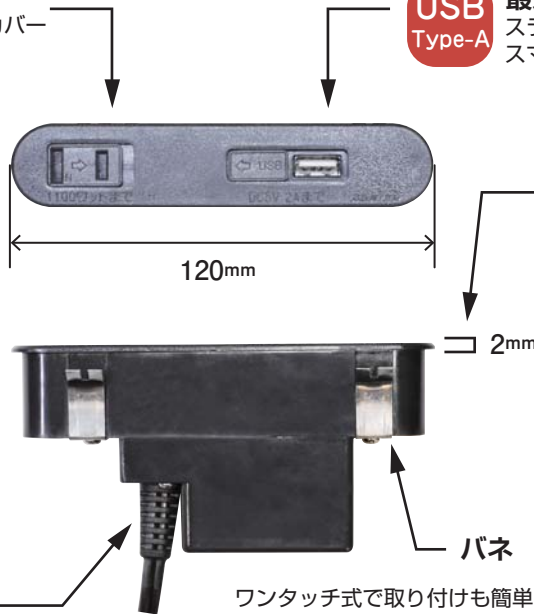

## 特長

- ・コンセントと USB 電源が一つになった家具に埋め込むタイプの USB 電源です。
- ・ツバを薄くしたことにより、取り付け面との段差が目立たなくなりました。
- ・引っ張りからコードを守るコードブッシュ付。
- ・ワンタッチ取り付け。
- ・トラッキング防止カバー付のフリープラグ。
- ・スライドカバー付。

**ホコリ防止**

**スライドコンセント**  
スライド式のコンセントカバーでホコリも入りにくい。

**USB Type-A**

**最大出力 5V2A**  
スライドカバー付の USB 電源。スマートフォン等を充電できます。

**薄い**

**厚さ 2mm のツバ**  
ノアのコンセント史上最薄の厚さ 2mm。従来品 (NC-1522USB2A) の三分の一以下まで薄くなりました。

家具への取り付けの際のコード止めが不要になります！  
張力試験 100Nクリア ※

※ 電気用品安全法 別表第八基準

**張力止め不要**

**コードブッシュ**  
折り曲げや引っ張りからコードを守ります。

ワンタッチ式で取り付けも簡単

## 【取付穴参考寸法】