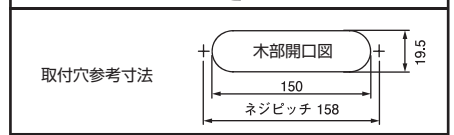

**USB Type-A**

**最大出力 5V2A**  
スライドカバー付の USB 電源。スマートフォン等を充電できます。

**薄い**

**厚さ 2mm のツバ**  
ノアのコンセント史上最薄の厚さ 2mm。従来品 (NC-1522USB2A) の三分の一以下まで薄くなりました。

家具への取り付けの際のコード止めが不要になります！  
張力試験 100Nクリア ※

※ 電気用品安全法 別表第八基準

## 【取付穴参考寸法】