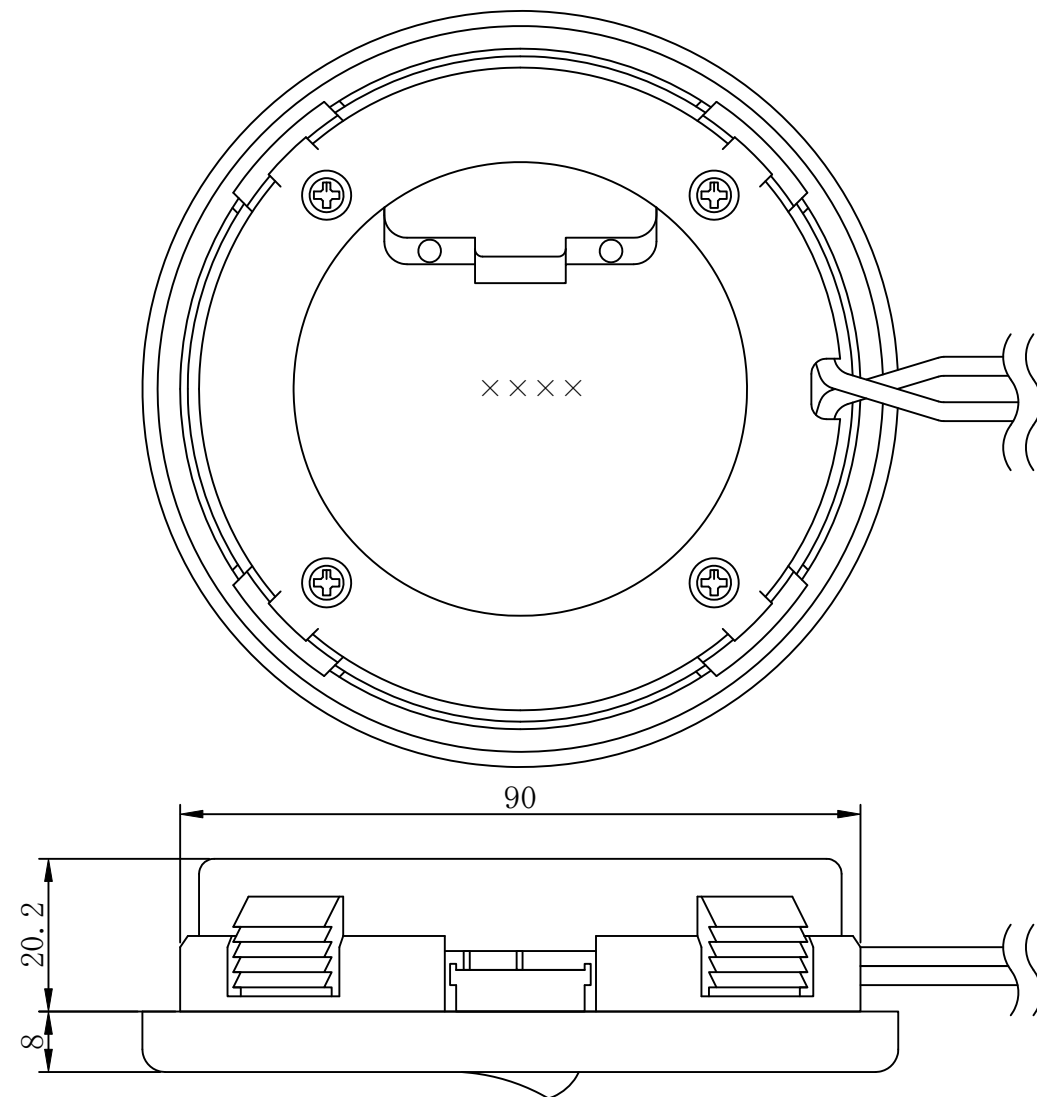

番号	訂正事項	年月日	担当
△	N-LED2014NSC削除	2022.6.16	岩永
△			

取付穴参考寸法

取り付け可能板厚3mm以上
 ※取付寸法は木部の厚さや材質などにより異なります。

定格電圧 : AC100V
 定格周波数 : 50/60Hz
 消費電力 : 1.4W
 LED発光色 : N-LED2014NSD 電球色 (2700~3300K)
 使用環境 : 屋内専用
 温度5~35℃
 湿度85%以下
 (結露なきこと)

指示なき交差は±0.5とする
 ※製品の仕様、外観は予告なく変更する場合があります。

尺	FREE	製	岩永	検		承		品	N-LED2014NSD 電球色
度	単位 mm/mm	H26.10.21						名	A-1401
								図	
								番	