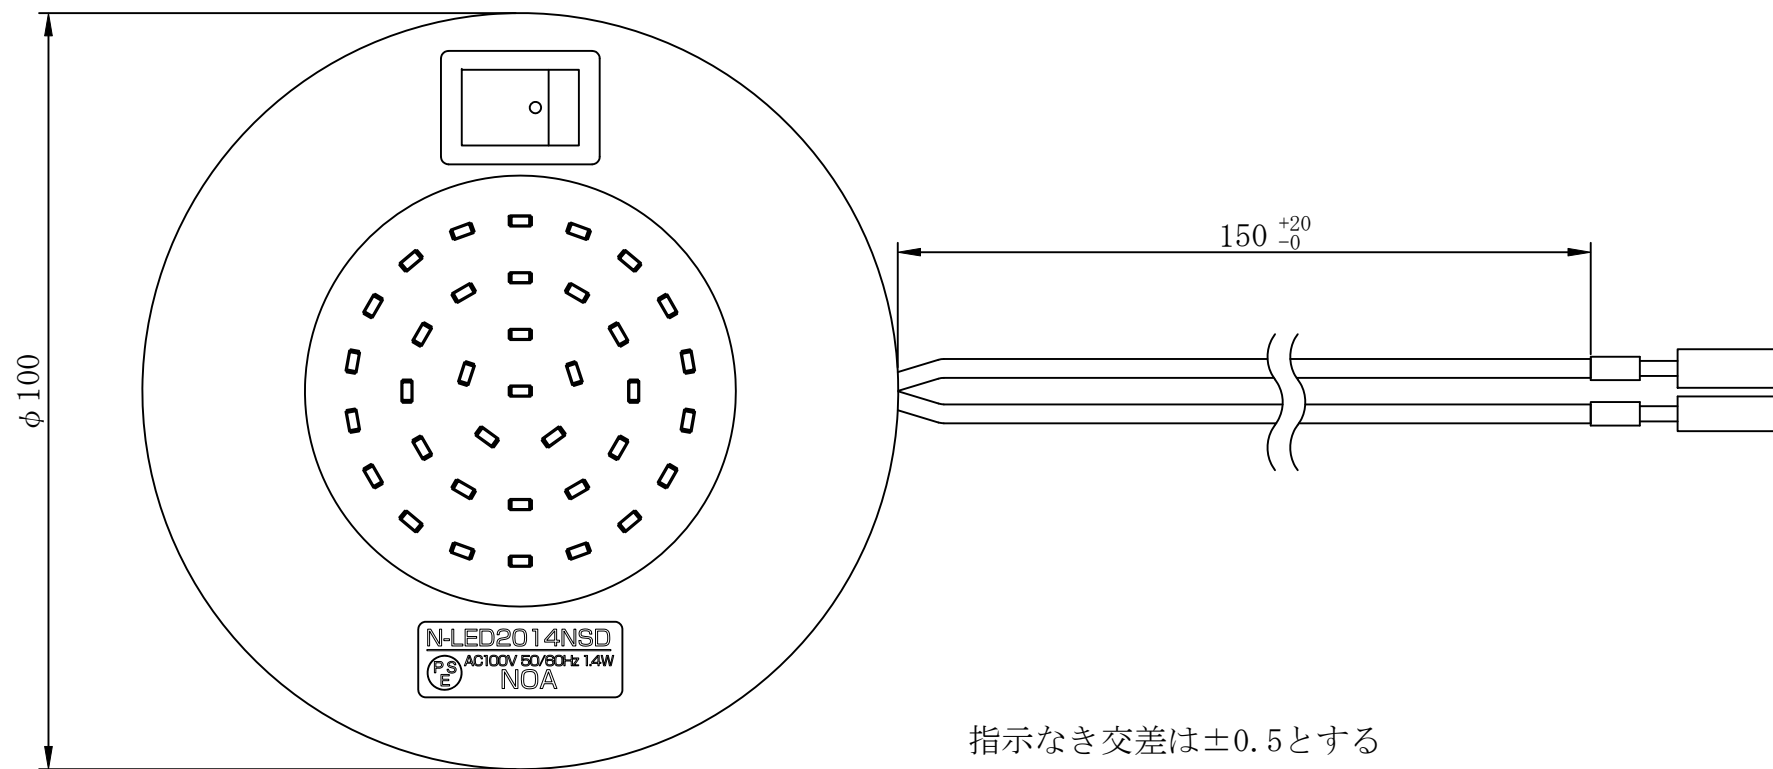

番号	訂正事項	年月日	担当
△	N-LED2014NSC削除	2022.6.16	岩永
△			

取付穴参考寸法

取り付け可能板厚3mm以上
 ※取付寸法は木部の厚さや材質などにより異なります。

定格電圧 : AC100V
 定格周波数 : 50/60Hz
 消費電力 : 1.4W
 LED発光色 : N-LED2014NSD 電球色 (2700~3300K)
 使用環境 : 屋内専用
 温度5~35℃
 湿度85%以下
 (結露なきこと)

指示なき交差は±0.5とする
 ※製品の仕様、外観は予告なく変更する場合があります。

尺	FREE	製	岩永	検		承		品	N-LED2014NSD 電球色
度	単位 mm/mm	H26.10.21						名	A-1401
								図	
								番	