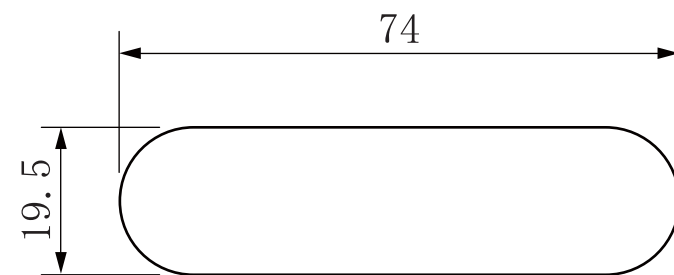

番号	訂正事項	年月日	担当
△			
△			

取付穴参考寸法

本体色：黒  
コード色：黒  
コード長：2.5m  
USB：Type-A

※本製品だけでは給電できません。  
N-DC5V2AN 等の USB 電源をご用意ください。

尺 度	1 / 1	製 図	岩永	検 図	承 認	件 名 図 番	埋込型 USB 延長コード NE-USB0502
	単位 mm/mm	2022.4.5				A-1658	