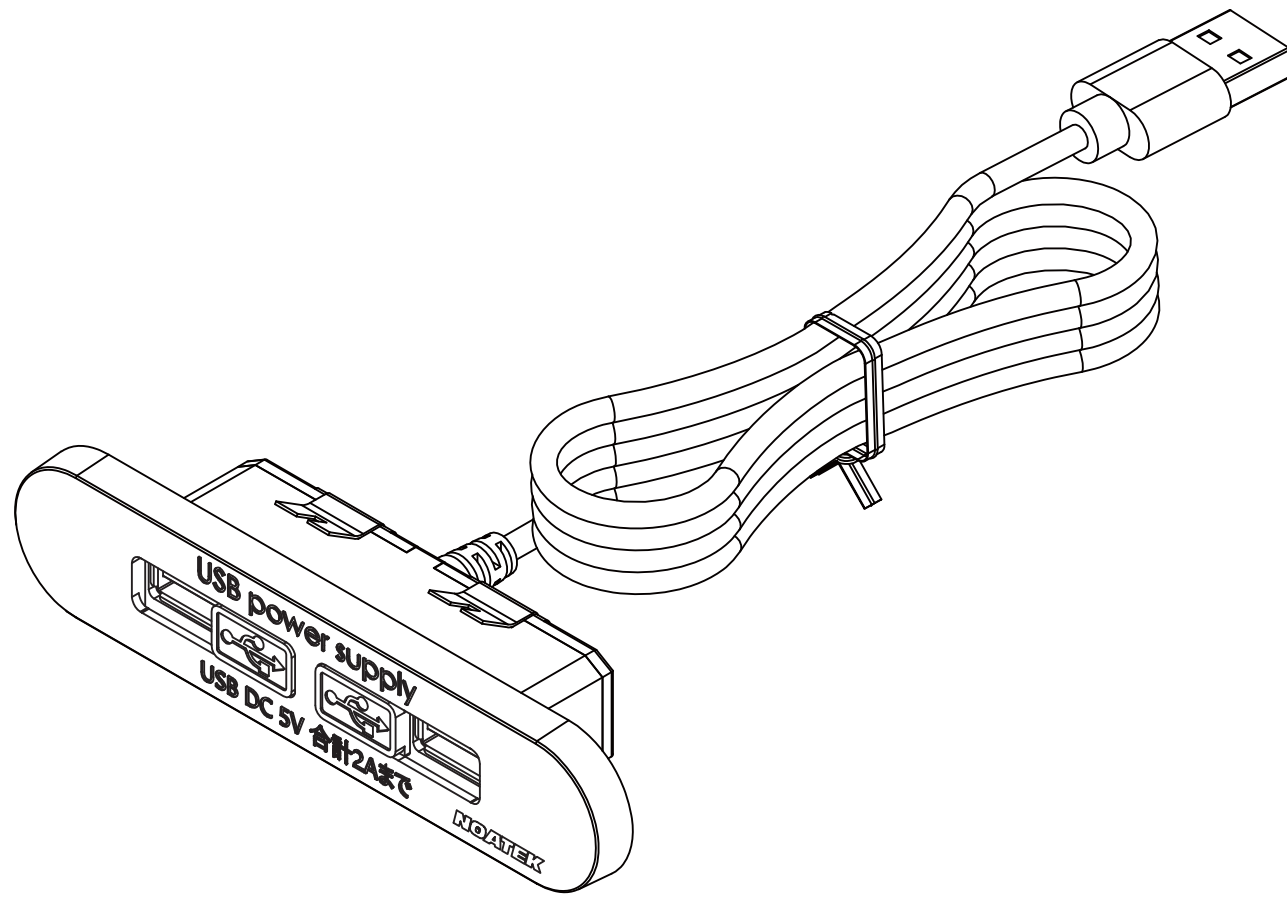

番号	訂正事項	年月日	担当
△			
△			

取付穴参考寸法

本体色：黒  
コード色：黒  
コード長：2.5m  
USB：Type-A

※本製品だけでは給電できません。  
N-DC5V2AN 等の USB 電源をご用意ください。

尺 度	1 / 1	製 図	岩永	検 図	承 認	件 名 図 番	埋込型 USB 延長コード NE-USB0502
	単位 mm/mm	2022.4.5				A-1658	