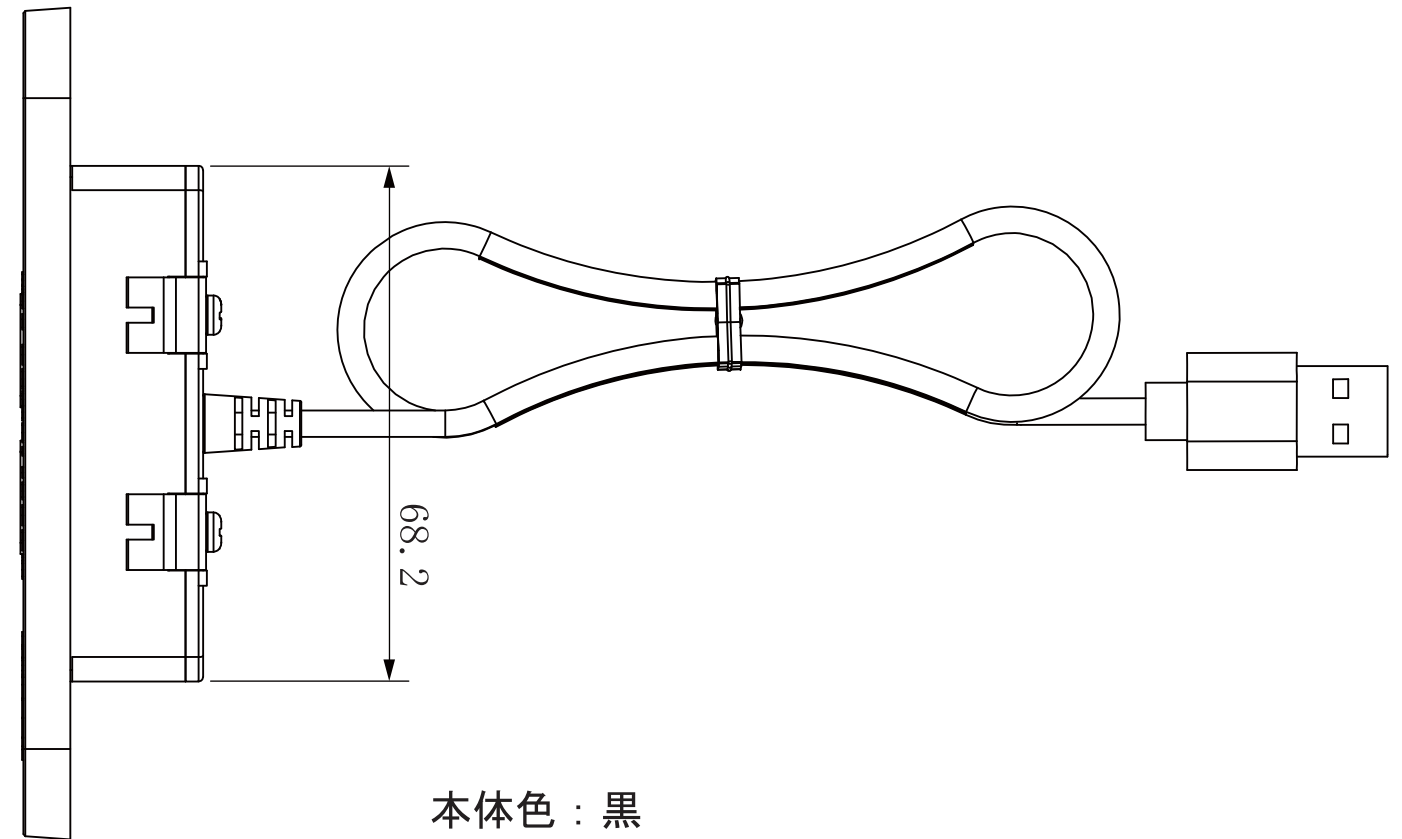

番号	訂正事項	年月日	担当
△			
△			

取付穴参考寸法

本体色：黒  
コード色：黒  
コード長：2.5m  
USB：Type-A

※本製品だけでは給電できません。  
N-DC5V2AN 等の USB 電源をご用意ください。

尺 度	1 / 1	製 図	岩永	検 図	承 認	件 名 図 番	埋込型 USB 延長コード NE-USB0502
	単位 mm/mm	2022.4.5				A-1658	