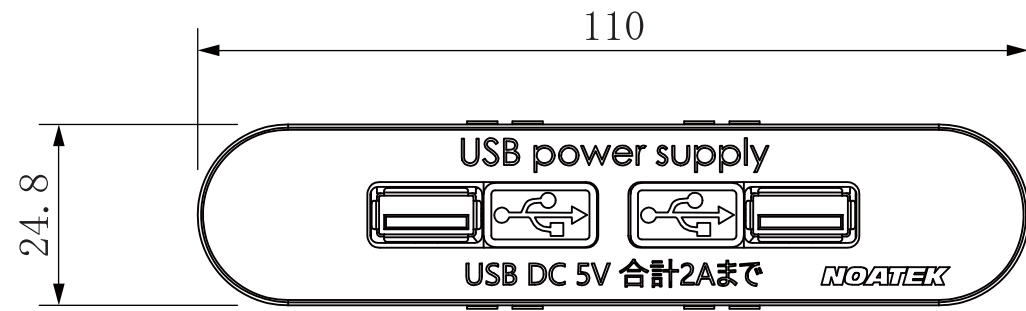

番号	訂正事項	年月日	担当
△			
△			

取付穴参考寸法

本体色：黒  
コード色：黒  
コード長：2.5m  
USB：Type-A

※本製品だけでは給電できません。  
N-DC5V2AN 等の USB 電源をご用意ください。

尺 度	1 / 1	製 図	岩永	検 図	承 認	件 名 図 番	埋込型 USB 延長コード NE-USB0502
	単位 mm/mm	2022.4.5				A-1658	