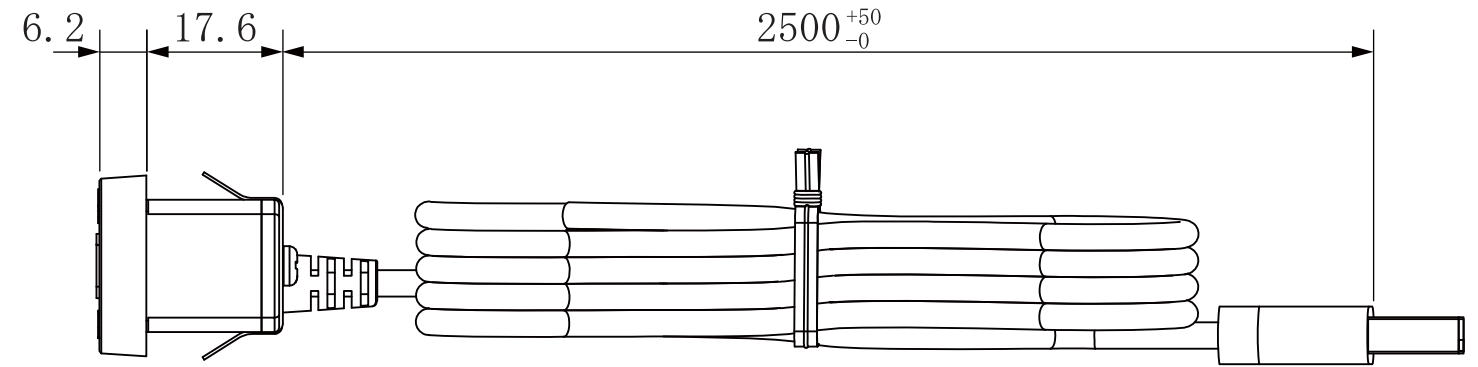

番号	訂正事項	年月日	担当
△			
△			

取付穴参考寸法

本体色：黒  
コード色：黒  
コード長：2.5m  
USB：Type-A

※本製品だけでは給電できません。  
N-DC5V2AN 等の USB 電源をご用意ください。

尺 度	1 / 1	製 図	岩永	検 図	承 認	件 名 図 番	埋込型 USB 延長コード NE-USB0502
	単位 mm/mm	2022.4.5				A-1658	