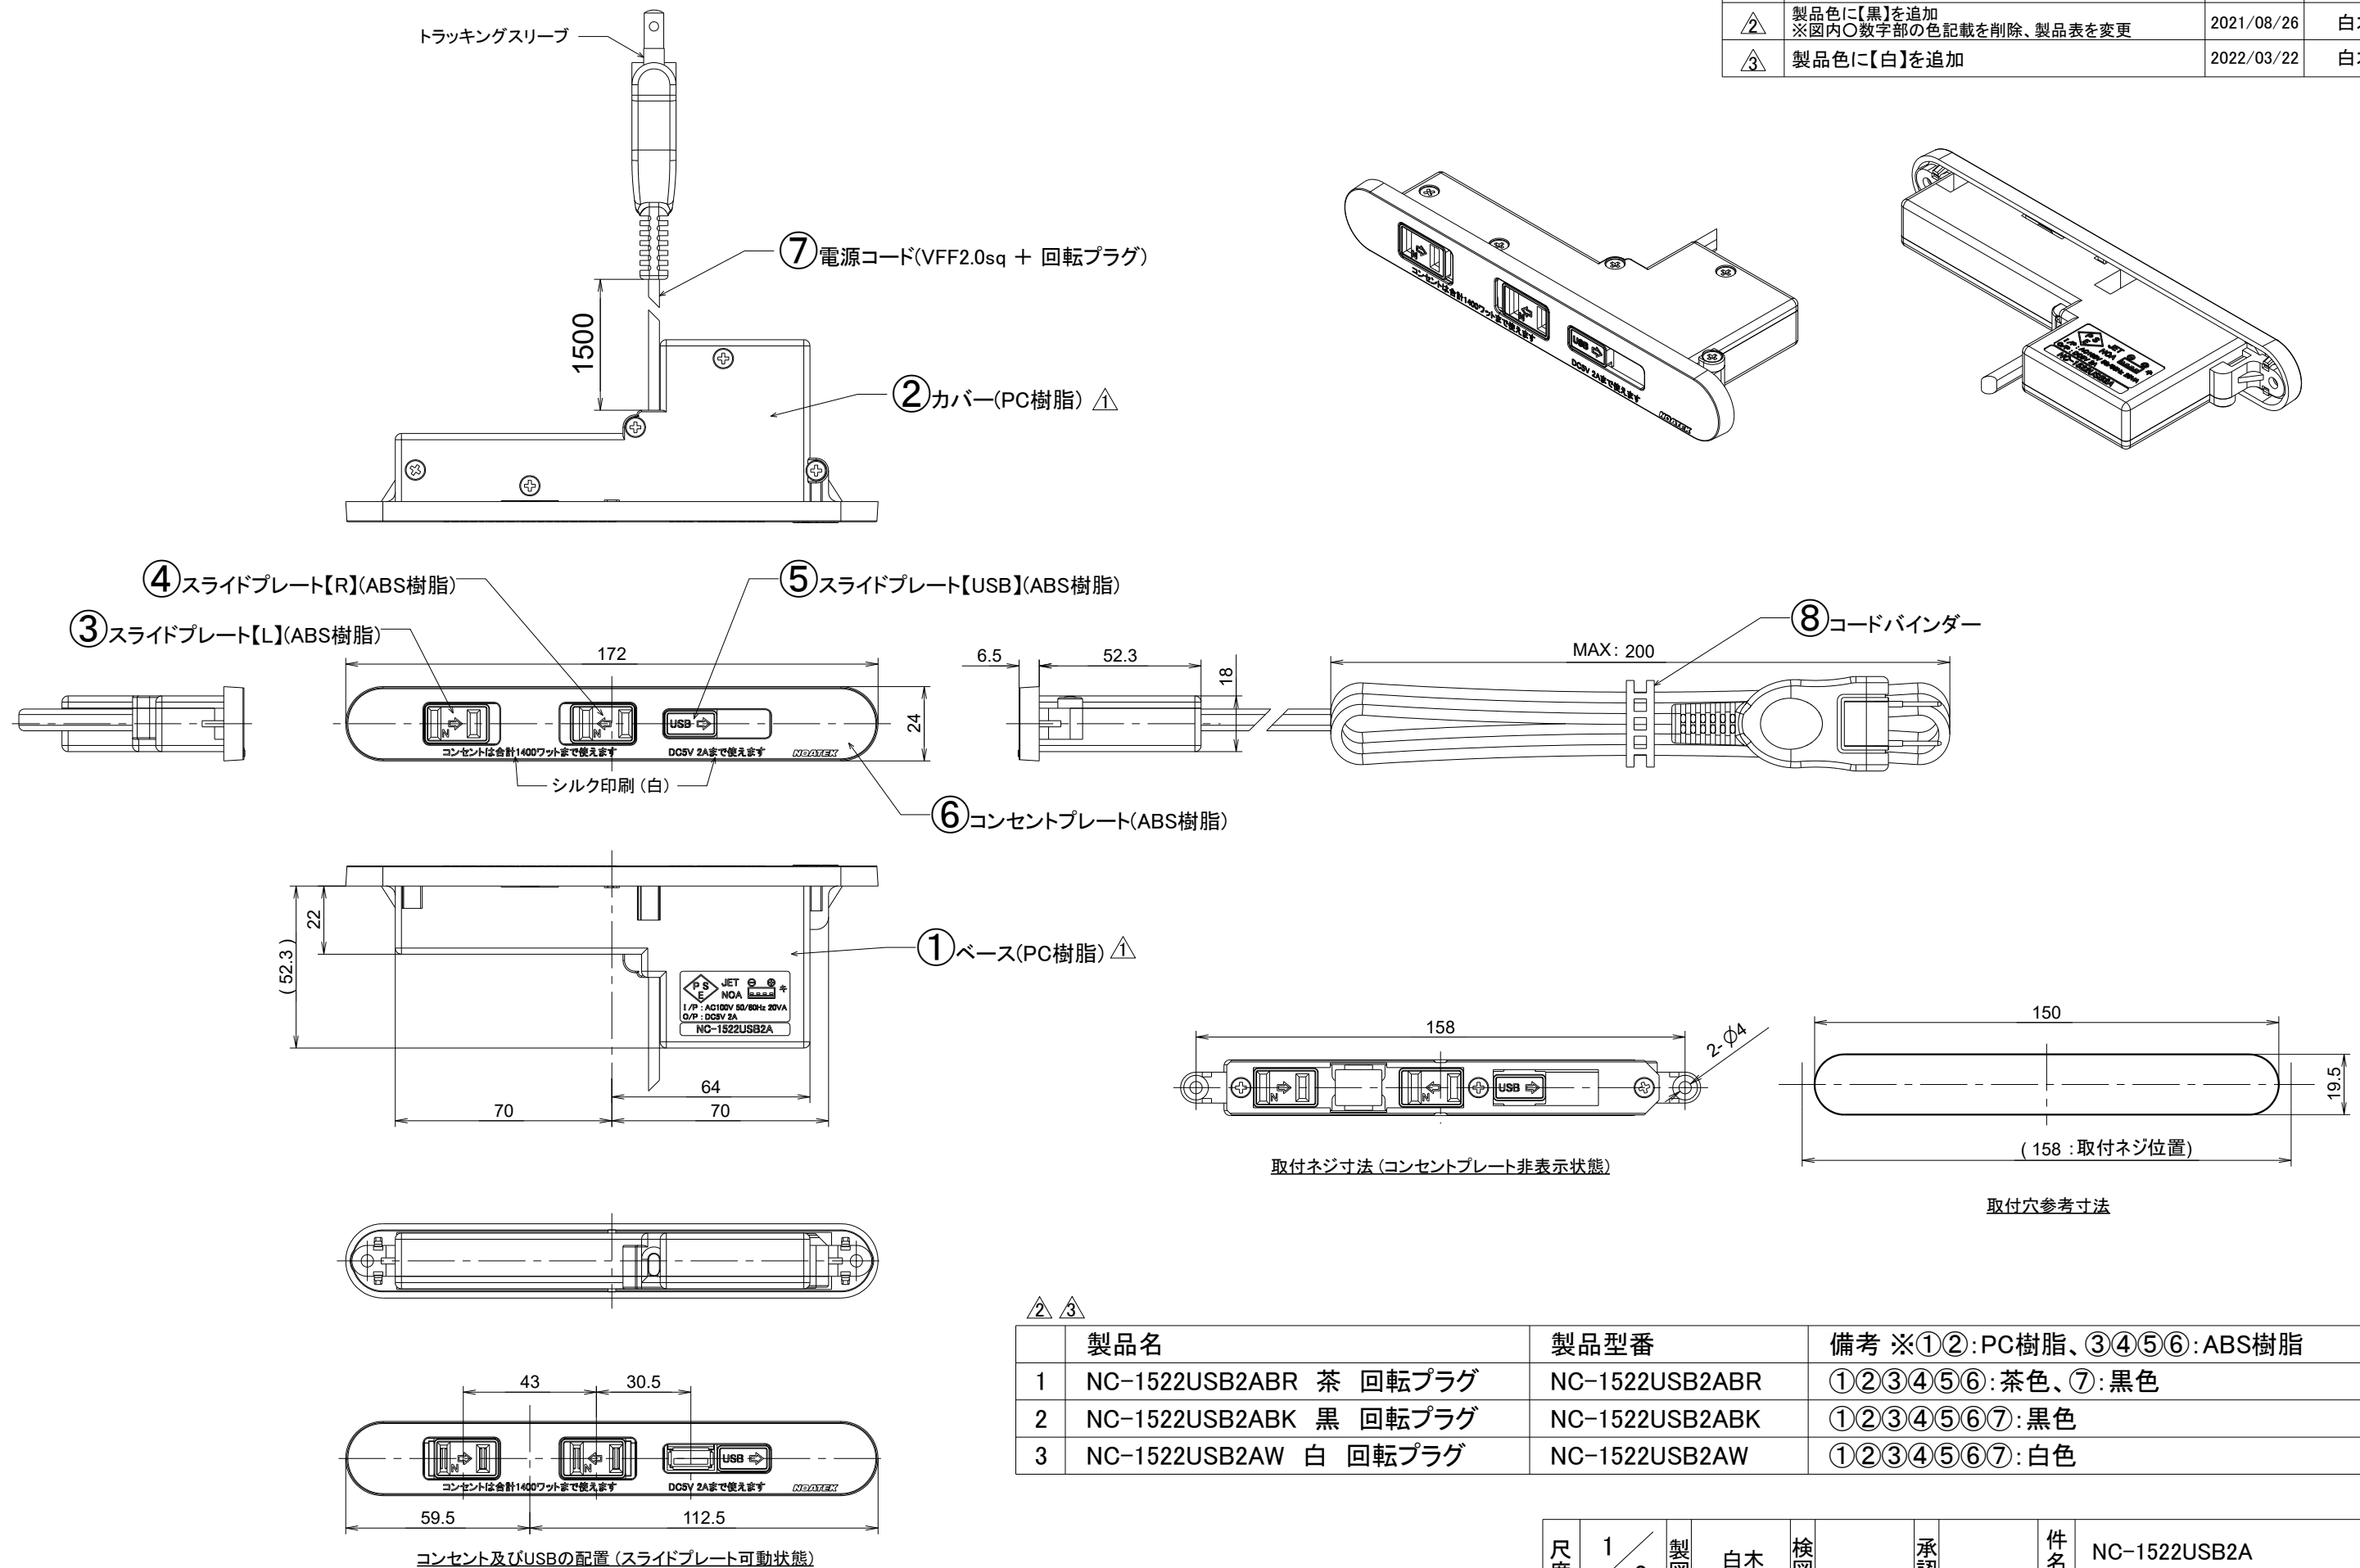

番号	訂正事項	年月日	担当
①	①②の材料変更:ABS樹脂 ⇒ PC樹脂	2020/07/10	白木
②	製品色に【黒】を追加 ※図内○数字部の色記載を削除、製品表を変更	2021/08/26	白木
③	製品色に【白】を追加	2022/03/22	白木

② ③	製品名	製品型番	備考 ※①②:PC樹脂、③④⑤⑥:ABS樹脂
1	NC-1522USB2ABR 茶 回転プラグ	NC-1522USB2ABR	①②③④⑤⑥:茶色、⑦:黒色
2	NC-1522USB2ABK 黒 回転プラグ	NC-1522USB2ABK	①②③④⑤⑥⑦:黒色
3	NC-1522USB2AW 白 回転プラグ	NC-1522USB2AW	①②③④⑤⑥⑦:白色

尺度	1 / 2	製図	白木	検図	承認	件名	NC-1522USB2A
単位	mm/mm	2016/08/29				図番	A1518