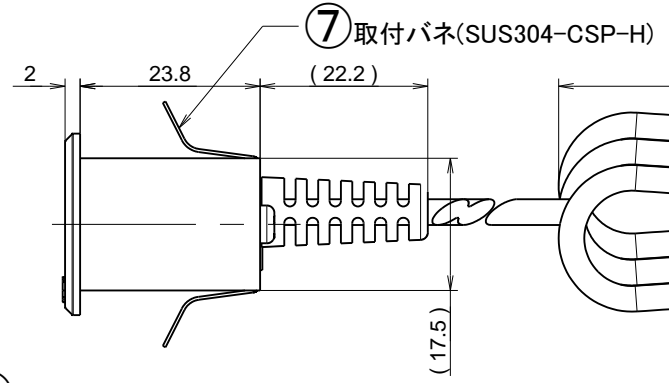

番号	訂正事項	年月日	担当
△			
△			

- ⑥電源コード
- ・コードブッシュ:PVC樹脂
  - ・VFF2.0sq:PVC樹脂、銅 他
  - ・回転プラグ:PVC樹脂、黄銅 他

②コンセントプレート(PC樹脂)

	製品名	製品型番	備考
1	NC-1555 白 回転プラグ(スリーブ付)	NC-1555 FW	①②③④⑤⑥: 白色
2	NC-1555 茶 回転プラグ(スリーブ付)	NC-1555 FBR	①②③④⑤: 茶色 ⑥: 黒色
3	NC-1555 黒 回転プラグ(スリーブ付)	NC-1555 FBK	①②③④⑤⑥: 黒色

尺度	1 / 1	製図	白木	検図	承認	件名	NC-1555
単位	mm/mm	2021/10/21				図番	A1636