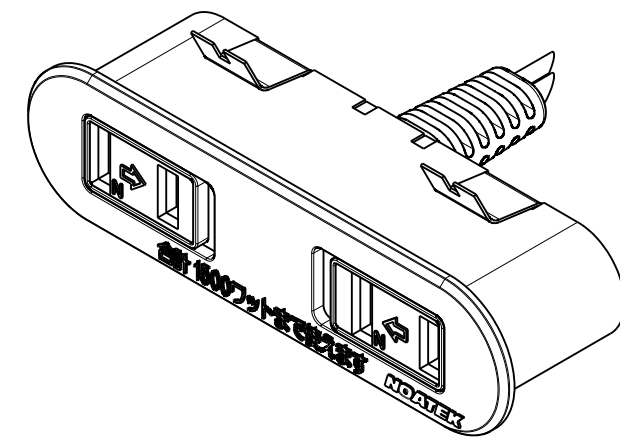

番号	訂正事項	年月日	担当
△			
△			

- ⑥電源コード
- ・コードブッシュ:PVC樹脂
  - ・VFF2.0sq:PVC樹脂、銅 他
  - ・回転プラグ:PVC樹脂、黄銅 他

②コンセントプレート(PC樹脂)

	製品名	製品型番	備考
1	NC-1555 白 回転プラグ(スリーブ付)	NC-1555 FW	①②③④⑤⑥: 白色
2	NC-1555 茶 回転プラグ(スリーブ付)	NC-1555 FBR	①②③④⑤: 茶色 ⑥: 黒色
3	NC-1555 黒 回転プラグ(スリーブ付)	NC-1555 FBK	①②③④⑤⑥: 黒色

尺度	1 / 1	製図	白木	検図	承認	件名	NC-1555
単位	mm/mm	2021/10/21				図番	A1636