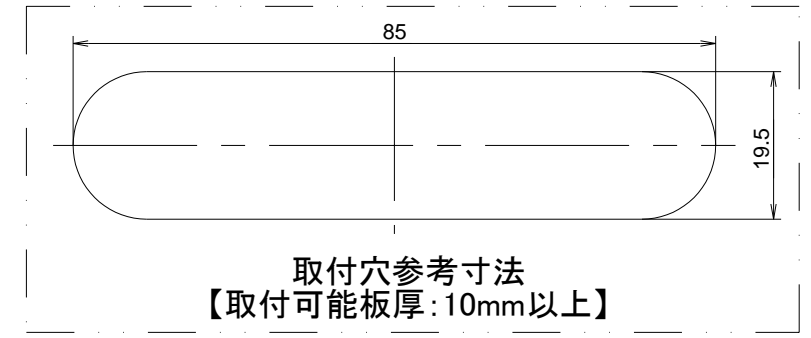

番号	訂正事項	年月日	担当
△			
△			

- ⑥電源コード
- ・コードブッシュ:PVC樹脂
  - ・VFF2.0sq:PVC樹脂、銅 他
  - ・回転プラグ:PVC樹脂、黄銅 他

②コンセントプレート(PC樹脂)

	製品名	製品型番	備考
1	NC-1555 白 回転プラグ(スリーブ付)	NC-1555 FW	①②③④⑤⑥: 白色
2	NC-1555 茶 回転プラグ(スリーブ付)	NC-1555 FBR	①②③④⑤: 茶色 ⑥: 黒色
3	NC-1555 黒 回転プラグ(スリーブ付)	NC-1555 FBK	①②③④⑤⑥: 黒色

尺度	1 / 1	製図	白木	検図	承認	件名	NC-1555
単位	mm/mm	2021/10/21				図番	A1636