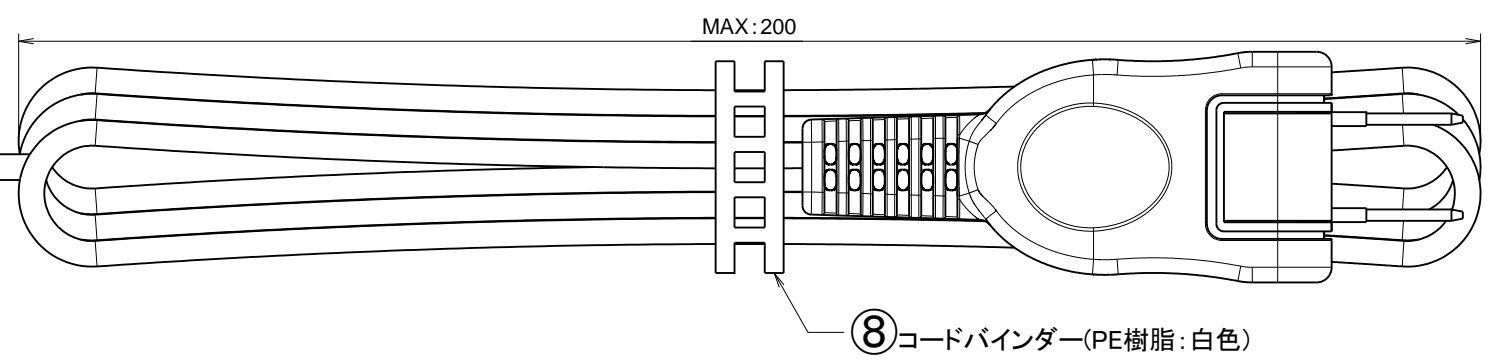

番号	訂正事項	年月日	担当
△			
△			

- ⑥電源コード
- ・コードブッシュ:PVC樹脂
  - ・VFF2.0sq:PVC樹脂、銅 他
  - ・回転プラグ:PVC樹脂、黄銅 他

②コンセントプレート(PC樹脂)

	製品名	製品型番	備考
1	NC-1555 白 回転プラグ(スリーブ付)	NC-1555 FW	①②③④⑤⑥: 白色
2	NC-1555 茶 回転プラグ(スリーブ付)	NC-1555 FBR	①②③④⑤: 茶色 ⑥: 黒色
3	NC-1555 黒 回転プラグ(スリーブ付)	NC-1555 FBK	①②③④⑤⑥: 黒色

尺度	1 / 1	製図	白木	検図	承認	件名	NC-1555
単位	mm/mm	2021/10/21				図番	A1636