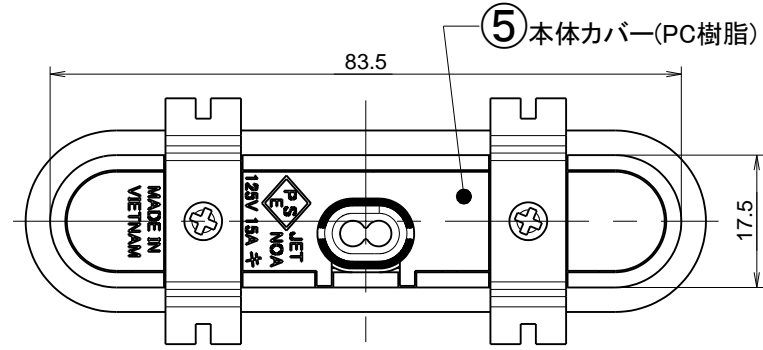

番号	訂正事項	年月日	担当
△			
△			

- ⑥電源コード
- ・コードブッシュ:PVC樹脂
  - ・VFF2.0sq:PVC樹脂、銅 他
  - ・回転プラグ:PVC樹脂、黄銅 他

②コンセントプレート(PC樹脂)

	製品名	製品型番	備考
1	NC-1555 白 回転プラグ(スリーブ付)	NC-1555 FW	①②③④⑤⑥: 白色
2	NC-1555 茶 回転プラグ(スリーブ付)	NC-1555 FBR	①②③④⑤: 茶色 ⑥: 黒色
3	NC-1555 黒 回転プラグ(スリーブ付)	NC-1555 FBK	①②③④⑤⑥: 黒色

尺度	1 / 1	製図	白木	検図	承認	件名	NC-1555
単位	mm/mm	2021/10/21				図番	A1636