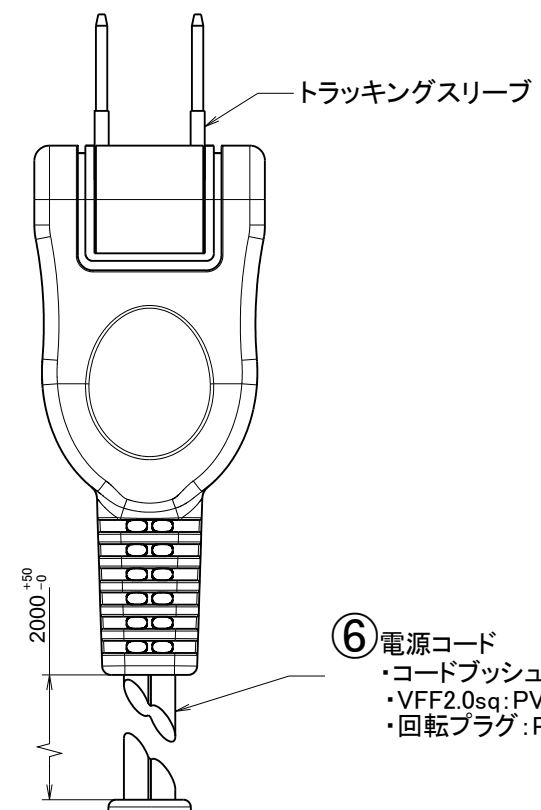

番号	訂正事項	年月日	担当
△			
△			

- ⑥電源コード
- ・コードブッシュ:PVC樹脂
  - ・VFF2.0sq:PVC樹脂、銅 他
  - ・回転プラグ:PVC樹脂、黄銅 他

②コンセントプレート(PC樹脂)

	製品名	製品型番	備考
1	NC-1555 白 回転プラグ(スリーブ付)	NC-1555 FW	①②③④⑤⑥: 白色
2	NC-1555 茶 回転プラグ(スリーブ付)	NC-1555 FBR	①②③④⑤: 茶色 ⑥: 黒色
3	NC-1555 黒 回転プラグ(スリーブ付)	NC-1555 FBK	①②③④⑤⑥: 黒色

尺度	1 / 1	製図	白木	検図	承認	件名	NC-1555
単位	mm/mm	2021/10/21				図番	A1636