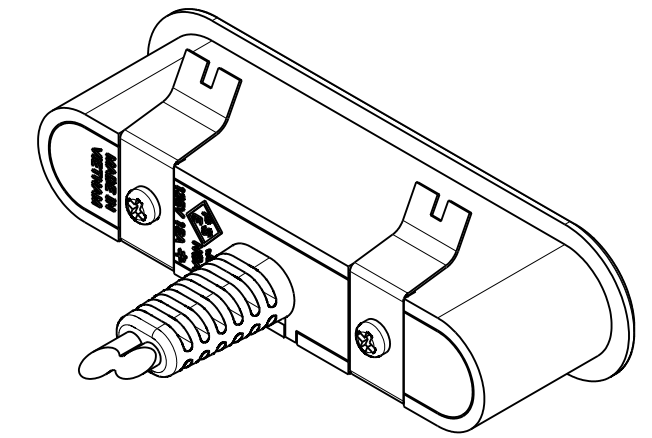

番号	訂正事項	年月日	担当
△			
△			

- ⑥電源コード
- ・コードブッシュ:PVC樹脂
  - ・VFF2.0sq:PVC樹脂、銅 他
  - ・回転プラグ:PVC樹脂、黄銅 他

②コンセントプレート(PC樹脂)

	製品名	製品型番	備考
1	NC-1555 白 回転プラグ(スリーブ付)	NC-1555 FW	①②③④⑤⑥: 白色
2	NC-1555 茶 回転プラグ(スリーブ付)	NC-1555 FBR	①②③④⑤: 茶色 ⑥: 黒色
3	NC-1555 黒 回転プラグ(スリーブ付)	NC-1555 FBK	①②③④⑤⑥: 黒色

尺度	1 / 1	製図	白木	検図	承認	件名	NC-1555
単位	mm/mm	2021/10/21				図番	A1636