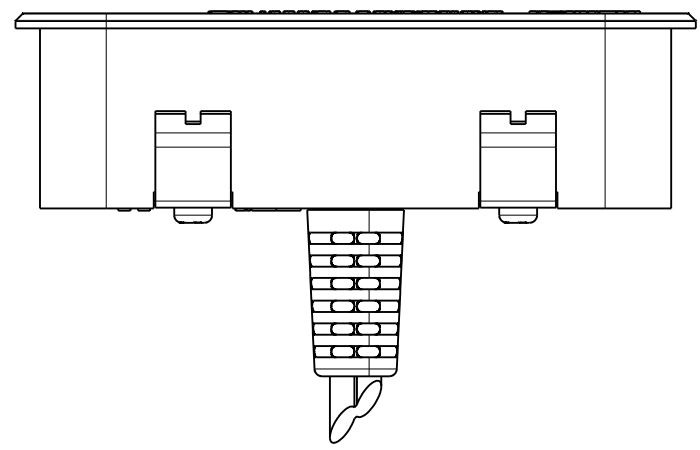

番号	訂正事項	年月日	担当
△			
△			

- ⑥電源コード
- ・コードブッシュ:PVC樹脂
  - ・VFF2.0sq:PVC樹脂、銅 他
  - ・回転プラグ:PVC樹脂、黄銅 他

②コンセントプレート(PC樹脂)

	製品名	製品型番	備考
1	NC-1555 白 回転プラグ(スリーブ付)	NC-1555 FW	①②③④⑤⑥: 白色
2	NC-1555 茶 回転プラグ(スリーブ付)	NC-1555 FBR	①②③④⑤: 茶色 ⑥: 黒色
3	NC-1555 黒 回転プラグ(スリーブ付)	NC-1555 FBK	①②③④⑤⑥: 黒色

尺度	1 / 1	製図	白木	検図	承認	件名	NC-1555
単位	mm/mm	2021/10/21				図番	A1636