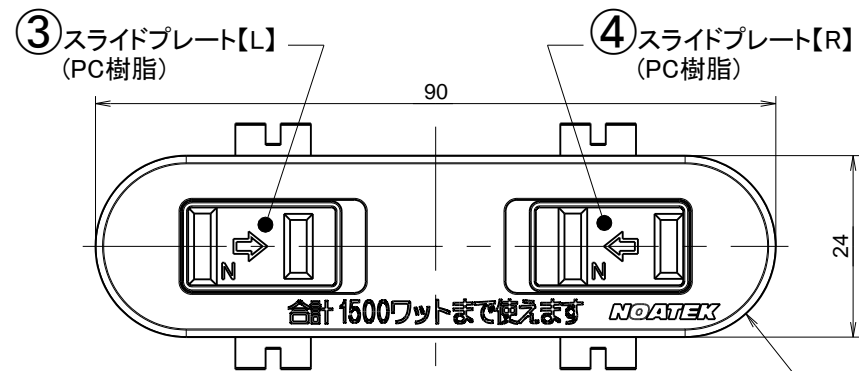

番号	訂正事項	年月日	担当
△			
△			

- ⑥電源コード
- ・コードブッシュ:PVC樹脂
  - ・VFF2.0sq:PVC樹脂、銅 他
  - ・回転プラグ:PVC樹脂、黄銅 他

②コンセントプレート(PC樹脂)

	製品名	製品型番	備考
1	NC-1555 白 回転プラグ(スリーブ付)	NC-1555 FW	①②③④⑤⑥: 白色
2	NC-1555 茶 回転プラグ(スリーブ付)	NC-1555 FBR	①②③④⑤: 茶色 ⑥: 黒色
3	NC-1555 黒 回転プラグ(スリーブ付)	NC-1555 FBK	①②③④⑤⑥: 黒色

尺度	1 / 1	製図	白木	検図	承認	件名	NC-1555
単位	mm/mm	2021/10/21				図番	A1636