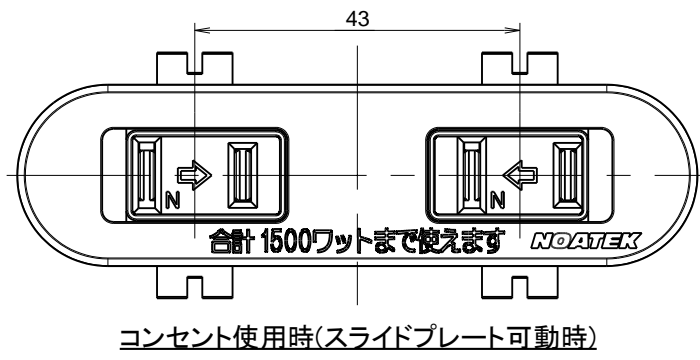

番号	訂正事項	年月日	担当
△			
△			

- ⑥電源コード
- ・コードブッシュ:PVC樹脂
  - ・VFF2.0sq:PVC樹脂、銅 他
  - ・回転プラグ:PVC樹脂、黄銅 他

②コンセントプレート(PC樹脂)

	製品名	製品型番	備考
1	NC-1555 白 回転プラグ(スリーブ付)	NC-1555 FW	①②③④⑤⑥: 白色
2	NC-1555 茶 回転プラグ(スリーブ付)	NC-1555 FBR	①②③④⑤: 茶色 ⑥: 黒色
3	NC-1555 黒 回転プラグ(スリーブ付)	NC-1555 FBK	①②③④⑤⑥: 黒色

尺度	1 / 1	製図	白木	検図	承認	件名	NC-1555
単位	mm/mm	2021/10/21				図番	A1636