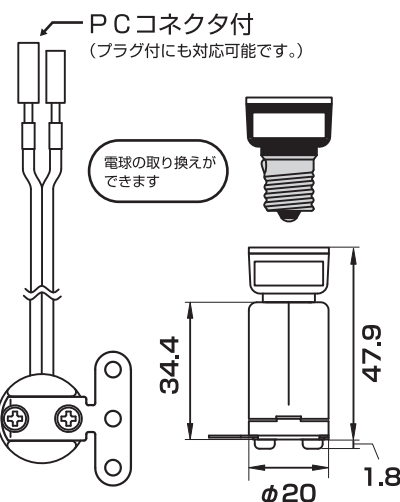

E12 電球型 スポットライト用 LED LED-1272 / NH-553 (ソケット)

電球 交換できます

金具を曲げて好みの角度で取り付けできます。※1

※1 何度も曲げると破損しますのでご注意ください。

特長

- ・取り付け角度が調整できる小型のスポットライト。
- ・光の広がりが少ないLEDライト使用。
- ・照らしたいところを狙って光を当てることができます。
- ・スポットライトとして取り付けることで自然な影ができ、コレクションの存在感もアップ。
- ・直径20mmの小型ライトなので小さな棚にも取り付け可能。インテリアの邪魔をしません。
- ・ソケットのコードにはPCコネクタを使用。

スイッチ組み合わせ例

これらのスイッチと組み合わせてご使用いただけます。

※2 ソケットのPCコネクタをオスプラグに変更できます。

E12 口金

一体型でないの交換できる
小型で薄く目立たない

【用途】

スポットライトや
フットライトとして

- ・ 仏壇
- ・ ベッド
- ・ ナイトテーブル 等

【ソケット図面】

【仕様】

定格電圧	AC100V 50/60Hz
消費電力	0.9W
口金	E12
使用 LED	電球色 LED2 灯
LED 寿命	約 40000 時間
色温度 ※3	2700K 付近
全光束 ※3	約 50lm
温度上昇	24deg (室内温度 25°C 基準)

※3 LED 素子にはバラツキがありますので同じ形名商品でも光色、明るさが異なる場合があります。

※製品の仕様は予告なく変更する場合があります。
あらかじめご了承ください。
※写真と現物の色が若干異なることがあります。