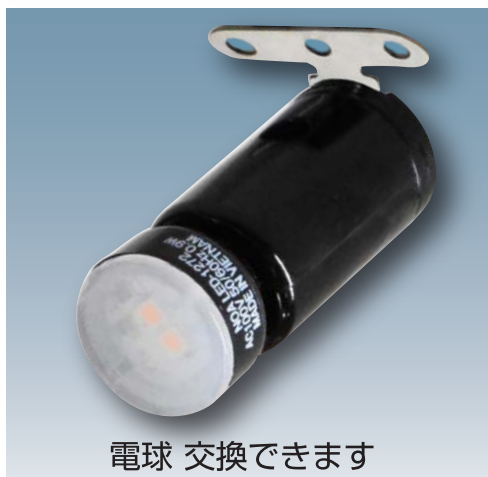

E12 電球型 スポットライト用 LED LED-1272 / NH-553 (ソケット)

電球 交換できます

金具を曲げて好みの角度で取り付けできます。※1

※1 何度も曲げると破損しますのでご注意ください。

特長

- ・取り付け角度が調整できる小型のスポットライト。
- ・光の広がりが少ないLEDライト使用。
- ・照らしたいところを狙って光を当てることができます。
- ・スポットライトとして取り付けることで自然な影ができ、コレクションの存在感もアップ。
- ・直径20mmの小型ライトなので小さな棚にも取り付け可能。インテリアの邪魔をしません。
- ・ソケットのコードにはPCコネクタを使用。

点灯イメージ

新商品 (LED-1272)

従来品 (LED-1262)

集光タイプ

拡散タイプ

照度直下 30cm

約 180ルクス

約 80ルクス

スイッチ組み合わせ例

これらのスイッチと組み合わせてご使用いただけます。

※2 ソケットのPCコネクタをオスプラグに変更できます。

E12 口金

一体型でないの交換できる
小型で薄く目立たない

【用途】

スポットライトや
フットライトとして

- ・ 仏壇
- ・ ベッド
- ・ ナイトテーブル 等