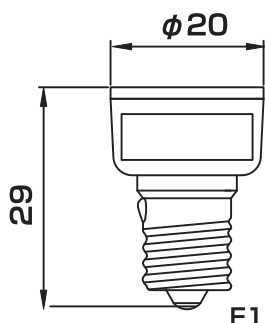

スイッチ組み合わせ例

これらのスイッチと組み合わせてご使用いただけます。

※2 ソケットのPCコネクタをオスプラグに変更できます。

E12 口金

一体型でないの交換できる
小型で薄く目立たない

【用途】

スポットライトや
フットライトとして

- ・ 仏壇
- ・ ベッド
- ・ ナイトテーブル 等

【ソケット図面】

【仕様】

定格電圧	AC100V 50/60Hz
消費電力	0.9W
口金	E12
使用 LED	電球色 LED2 灯
LED 寿命	約 40000 時間
色温度 ※3	2700K 付近
全光束 ※3	約 50lm
温度上昇	24deg (室内温度 25°C 基準)

※3 LED 素子にはバラツキがありますので同じ形名商品でも光色、明るさが異なる場合があります。

※製品の仕様は予告なく変更する場合があります。
あらかじめご了承ください。
※写真と現物の色が若干異なることがあります。