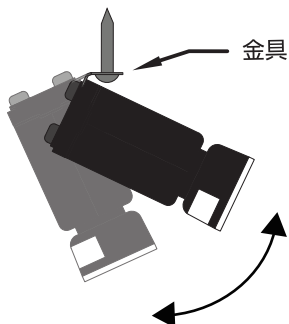

E12 電球型 スポットライト用 LED LED-1272 / NH-553 (ソケット)

電球 交換できます

金具を曲げて好みの角度で取り付けできます。※1

※1 何度も曲げると破損しますのでご注意ください。

特長

- ・取り付け角度が調整できる小型のスポットライト。
- ・光の広がりが少ないLEDライト使用。
- ・照らしたいところを狙って光を当てることができます。
- ・スポットライトとして取り付けることで自然な影ができ、コレクションの存在感もアップ。
- ・直径20mmの小型ライトなので小さな棚にも取り付け可能。インテリアの邪魔をしません。
- ・ソケットのコードにはPCコネクタを使用。

点灯イメージ

新商品 (LED-1272)

従来品 (LED-1262)

集光タイプ

拡散タイプ

照度直下 30cm

約 180ルクス

約 80ルクス

スイッチ組み合わせ例

これらのスイッチと組み合わせてご使用いただけます。

※2 ソケットのPCコネクタをオスプラグに変更できます。

E12 口金

一体型でないの交換できる
小型で薄く目立たない

【用途】

スポットライトや
フットライトとして

- ・ 仏壇
- ・ ベッド
- ・ ナイトテーブル 等