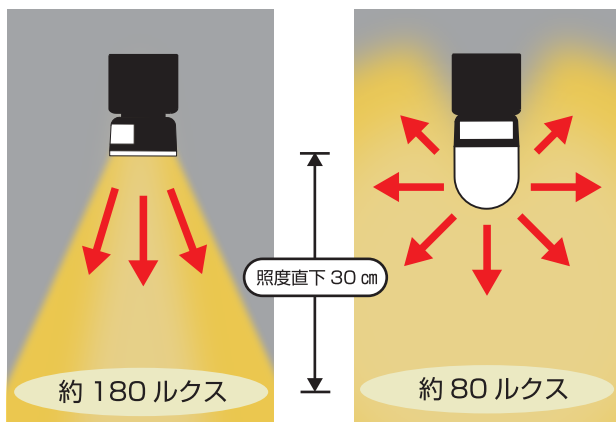

E12 電球型 スポットライト用 LED LED-1272 / NH-553 (ソケット)

電球 交換できます

金具を曲げて好みの角度で取り付けできます。※1

※1 何度も曲げると破損しますのでご注意ください。

特長

- ・取り付け角度が調整できる小型のスポットライト。
- ・光の広がりが少ないLEDライト使用。
- ・照らしたいところを狙って光を当てることができます。
- ・スポットライトとして取り付けることで自然な影ができ、コレクションの存在感もアップ。
- ・直径20mmの小型ライトなので小さな棚にも取り付け可能。インテリアの邪魔をしません。
- ・ソケットのコードにはPCコネクタを使用。

点灯イメージ

新商品 (LED-1272)

従来品 (LED-1262)

集光タイプ

拡散タイプ

照度直下 30cm

約 180ルクス

約 80ルクス

【ソケット図面】

【仕様】

定格電圧	AC100V 50/60Hz
消費電力	0.9W
口金	E12
使用 LED	電球色 LED2 灯
LED 寿命	約 40000 時間
色温度 ※3	2700K 付近
全光束 ※3	約 50lm
温度上昇	24deg (室内温度 25°C 基準)

※3 LED 素子にはバラツキがありますので同じ形名商品でも光色、明るさが異なる場合があります。

※製品の仕様は予告なく変更する場合があります。
あらかじめご了承ください。
※写真と現物の色が若干異なることがあります。