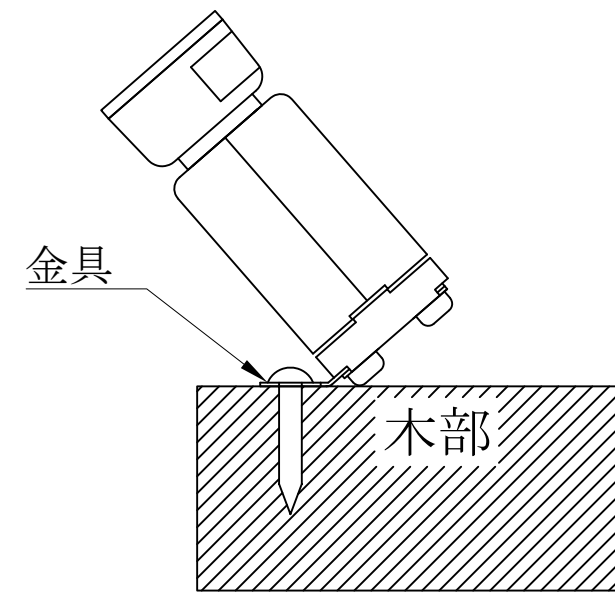

番号	訂正事項	年月日	担当
△			
△			

そのまま取り付けたときにソケットは垂直にはなりません。垂直に取り付けたい場合は金具と木部の間にワッシャー、スペーサー等をはさんでネジ止めしてください。

※本製品にネジは付属していません。

※必ず家具に取り付けてご使用ください。

その際、本体に張力がかからないよう家具側で張力止めを施してください。

※家具の木部の温度上昇が65deg. 以下になるように設計してください。

指示なき公差は±0.5とする

尺	FREE	製	岩永	検		承		品	NH-553 (LED-1272付)
度	単位 mm/mm	図	2021.9.24	図		認		名	A-1644
								図	
								番	