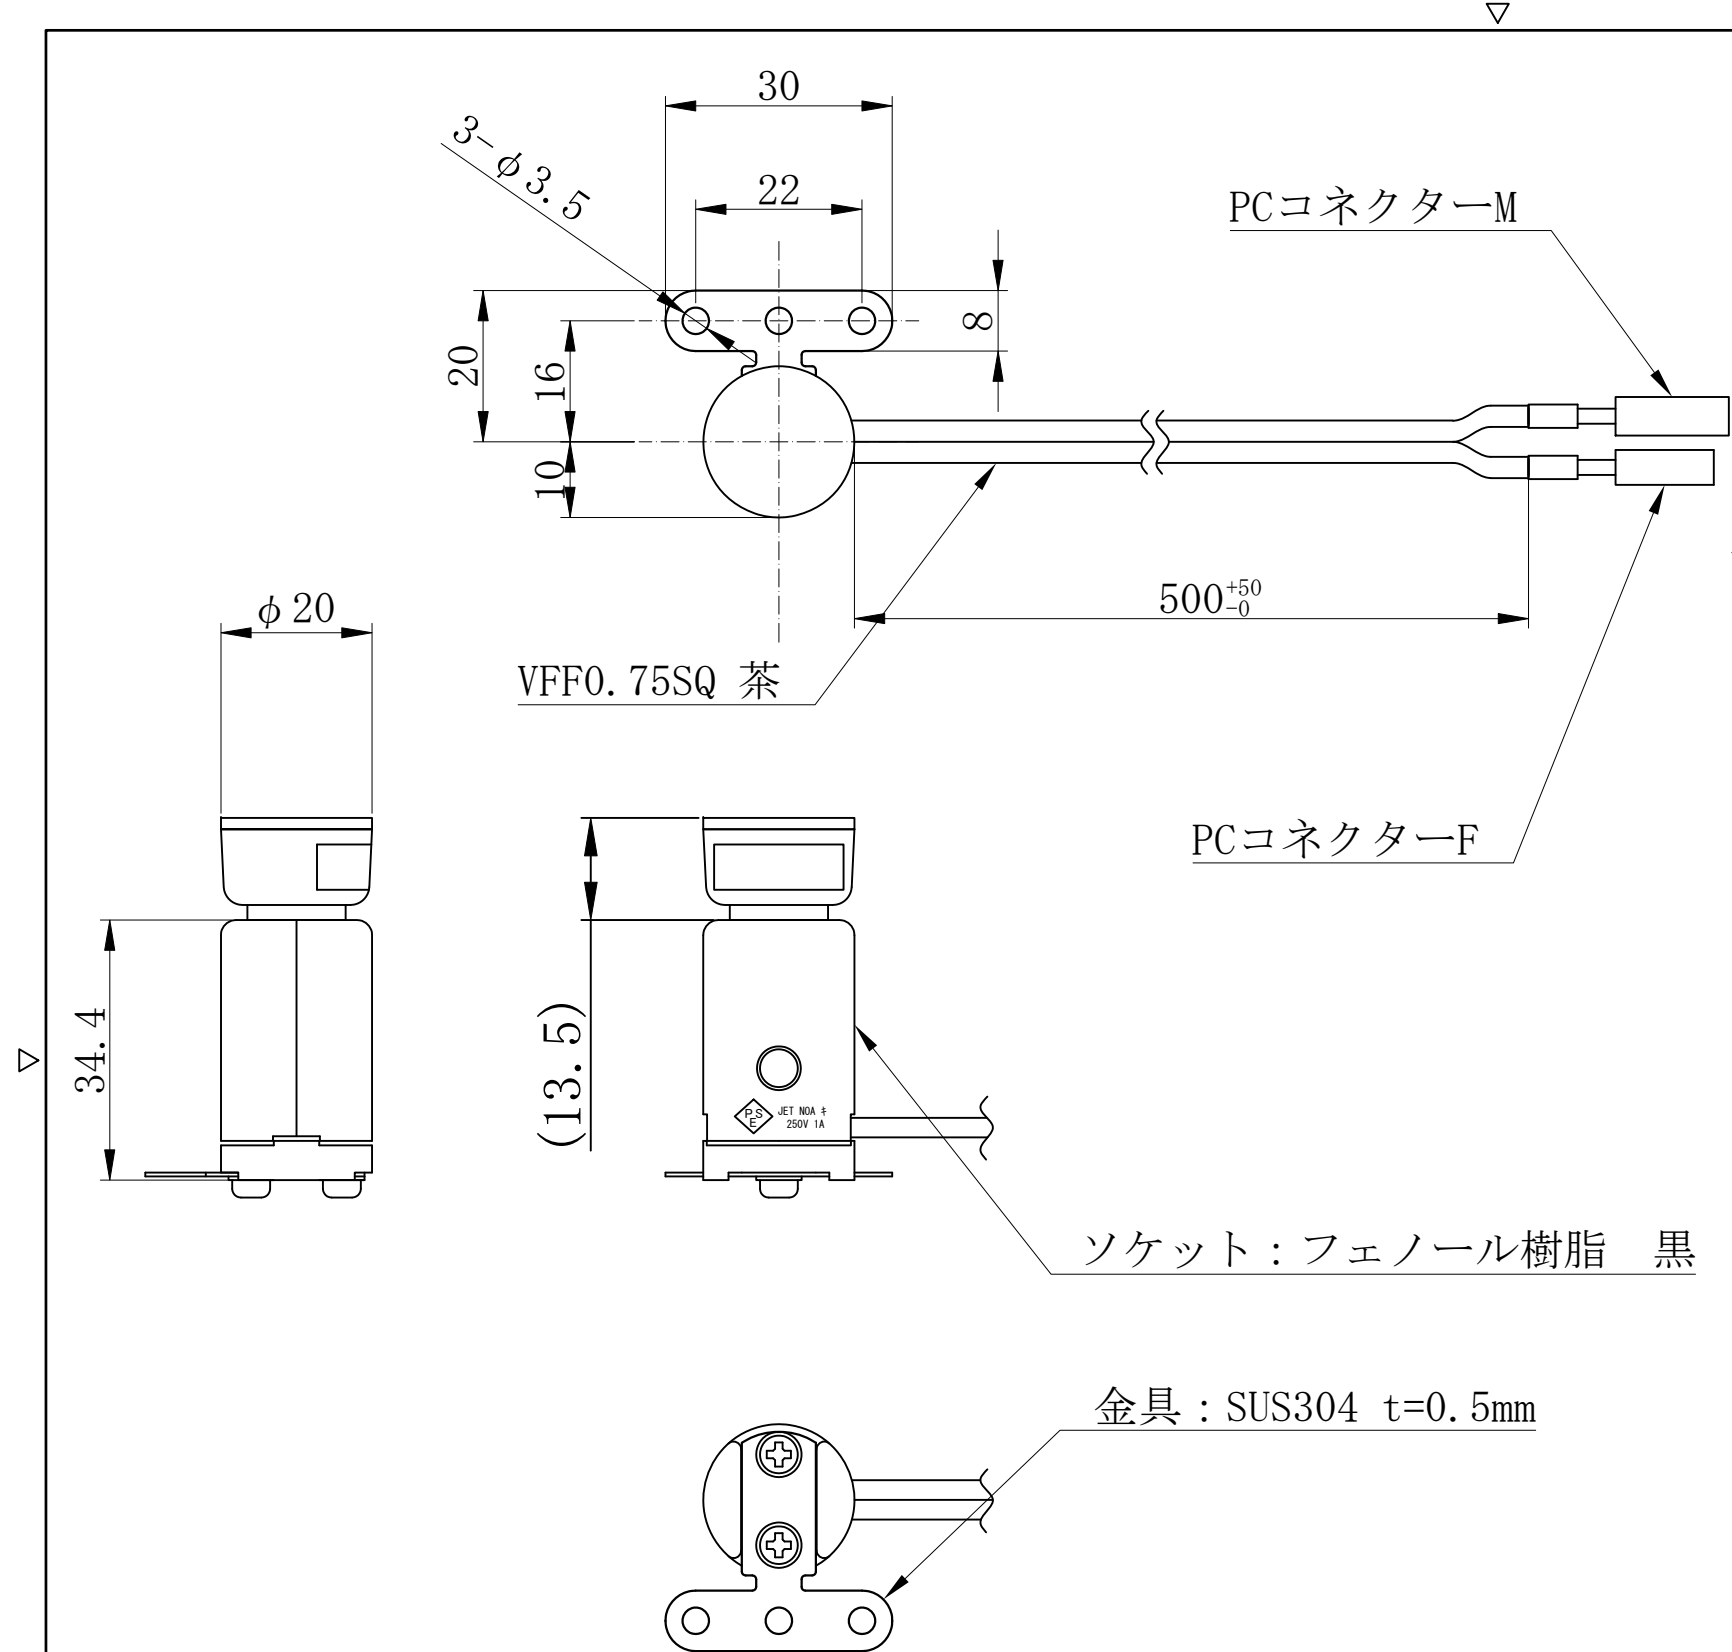

番号	訂正事項	年月日	担当
△			
△			

そのまま取り付けたときにソケットは垂直にはなりません。垂直に取り付けたい場合は金具と木部の間にワッシャー、スペーサー等をはさんでネジ止めしてください。

※本製品にネジは付属していません。

※必ず家具に取り付けてご使用ください。

その際、本体に張力がかからないよう家具側で張力止めを施してください。

※家具の木部の温度上昇が65deg. 以下になるように設計してください。

指示なき公差は±0.5とする

尺	FREE	製	岩永	検		承		品	NH-553 (LED-1272付)
度	単位 mm/mm	図	2021.9.24	図		認		名	A-1644
								図	
								番	