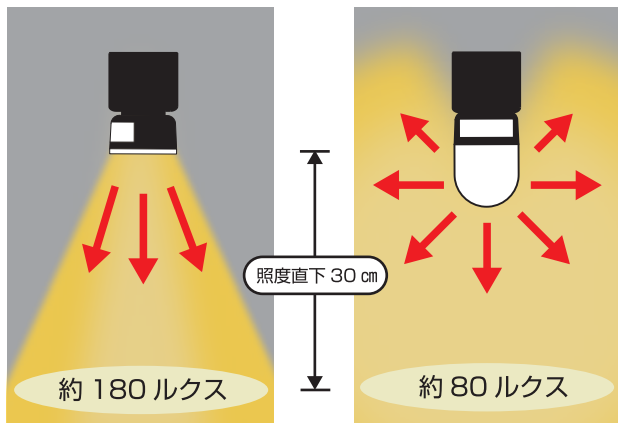

点灯イメージ

新商品 (LED-1272)

従来品 (LED-1262)

集光タイプ

拡散タイプ