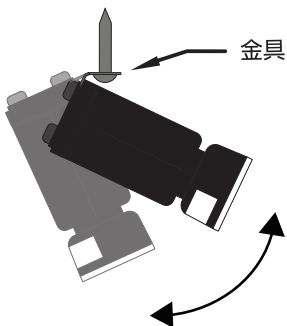

電球 交換できます

金具を曲げて好みの角度で取り付けできます。※1

※1 何度も曲げると破損しますのでご注意ください。

### 特長

- ・取り付け角度が調整できる小型のスポットライト。
- ・光の広がりが少ないLEDライト使用。
- ・照らしたいところを狙って光を当てることができます。
- ・スポットライトとして取り付けることで自然な影ができ、コレクションの存在感もアップ。
- ・直径20mmの小型ライトなので小さな棚にも取り付け可能。インテリアの邪魔をしません。
- ・ソケットのコードにはPCコネクタを使用。