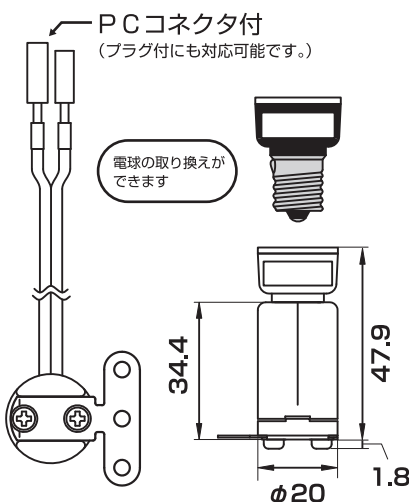

【ソケット図面】

【仕様】

定格電圧	AC100V 50/60Hz
消費電力	0.9W
口金	E12
使用LED	電球色LED2灯
LED寿命	約40000時間
色温度※3	2700K 付近
全光束※3	約50lm
温度上昇	24deg (室内温度25℃基準)

※3 LED素子にはバラツキがありますので同じ形名商品でも光色、明るさが異なる場合があります。

※製品の仕様は予告なく変更する場合があります。あらかじめご了承ください。

※写真と現物の色が若干異なることがあります。

【お問い合わせ】

株式会社

家具用営業部

〒411-0907

静岡県駿東郡清水町伏見 209-1

TEL.055-991-5500(代)

FAX.055-991-5201