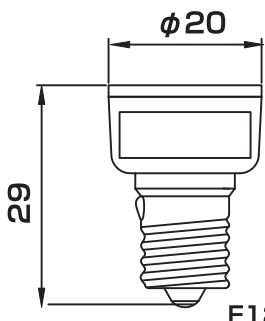

金具を曲げて好みの角度で取り付けできます。※1

※1 何度も曲げると破損しますのでご注意ください。

特長

- ・取り付け角度が調整できる小型のスポットライト。
- ・光の広がりが少ないLEDライト使用。
- ・照らしたいところを狙って光を当てることができます。
- ・スポットライトとして取り付けることで自然な影ができ、コレクションの存在感もアップ。
- ・直径20mmの小型ライトなので小さな棚にも取り付け可能。インテリアの邪魔をしません。
- ・ソケットのコードにはPCコネクタを使用。

点灯イメージ

新商品 (LED-1272)

従来品 (LED-1262)

スイッチ組み合わせ例

これらのスイッチと組み合わせてご使用いただけます。

※2 ソケットのPCコネクタをオスプラグに変更できます。

E12 口金

一体型でないので交換できる
小型で薄く目立たない

【用途】

スポットライトやフットライトとして

- ・ 仏壇
- ・ ベッド
- ・ ナイトテーブル 等

【ソケット図面】

【仕様】

定格電圧	AC100V 50/60Hz
消費電力	0.9W
口金	E12
使用LED	電球色LED2灯
LED寿命	約40000時間
色温度※3	2700K 付近
全光束※3	約50lm
温度上昇	24deg (室内温度25℃基準)

※3 LED素子にはバラツキがありますので同じ形名商品でも光色、明るさが異なる場合があります。

※製品の仕様は予告なく変更する場合があります。あらかじめご了承ください。

※写真と現物の色が若干異なることがあります。

【お問い合わせ】

株式会社

家具用営業部

〒411-0907

静岡県駿東郡清水町伏見 209-1

TEL.055-991-5500(代)

FAX.055-991-5201