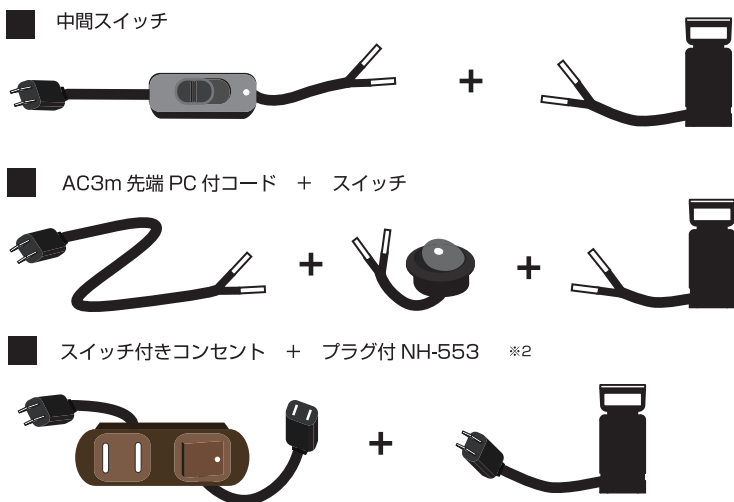

### 特長

- ・取り付け角度が調整できる小型のスポットライト。
- ・光の広がりが少ないLEDライト使用。
- ・照らしたいところを狙って光を当てることができます。
- ・スポットライトとして取り付けることで自然な影ができ、コレクションの存在感もアップ。
- ・直径20mmの小型ライトなので小さな棚にも取り付け可能。インテリアの邪魔をしません。
- ・ソケットのコードにはPCコネクタを使用。

### 点灯イメージ

新商品 (LED-1272)

従来品 (LED-1262)

集光タイプ

拡散タイプ

### スイッチ組み合わせ例

これらのスイッチと組み合わせてご使用いただけます。

※2 ソケットのPCコネクタをオスプラグに変更できます。

E12 口金

一体型でないので交換できる  
小型で薄く目立たない