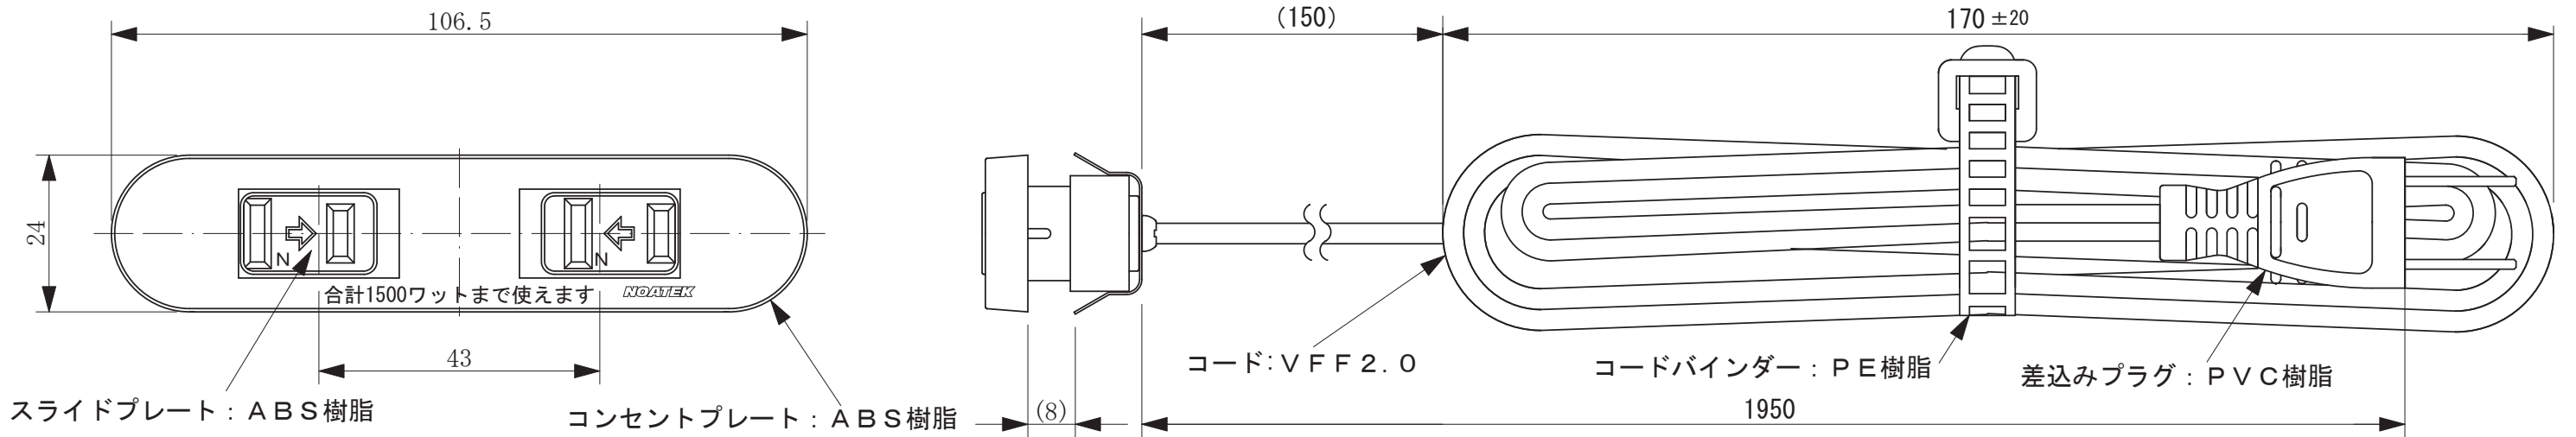

番号	訂正事項	年月日	担当
△	バネ材料変更【SK5】→【SUS304】	2020.12.1	岩永
△			

	製品名	製品型番	備考
1	NC-1522 茶	NC-1522N W/SBRH	電源コード色：黒
2	NC-1522 白	NC-1522N W/S WH	
3	NC-1522 黒	NC-1522N W/SBKH	

1/1	製 図	亀山	検 図				スライドコンセント NC-1522
単位 mm/mm	12.7.11						A1005