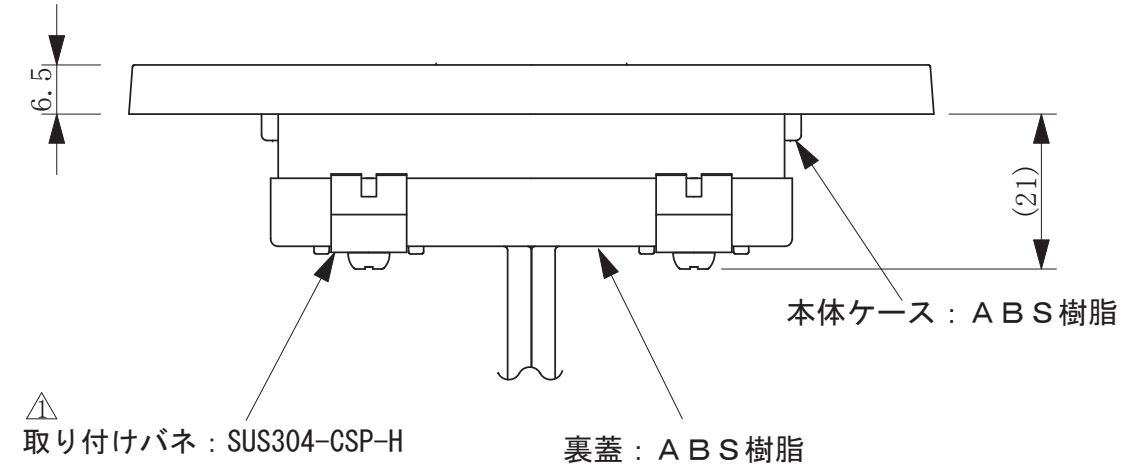

番号	訂正事項	年月日	担当
△	バネ材料変更【SK5】→【SUS304】	2020.12.1	岩永
△			

	製品名	製品型番	備考
1	NC-1522 茶	NC-1522N W/SBRH	電源コード色：黒
2	NC-1522 白	NC-1522N W/S WH	
3	NC-1522 黒	NC-1522N W/SBKH	

1/1	製 図	亀山	検 図				スライドコンセント NC-1522
単位 mm/mm	12.7.11						A1005