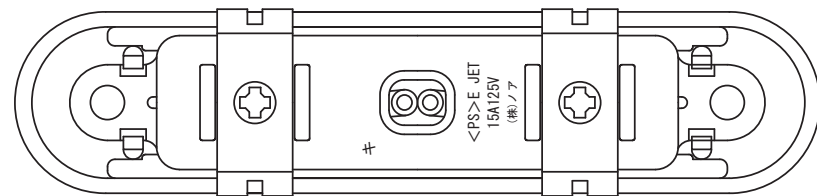

番号	訂正事項	年月日	担当
△	バネ材料変更【SK5】→【SUS304】	2020.12.1	岩永
△			

	製品名	製品型番	備考
1	NC-1522 茶	NC-1522N W/SBRH	電源コード色：黒
2	NC-1522 白	NC-1522N W/S WH	
3	NC-1522 黒	NC-1522N W/SBKH	

1/1	製 図	亀山	検 図				スライドコンセント NC-1522
単位 mm/mm	12.7.11						A1005