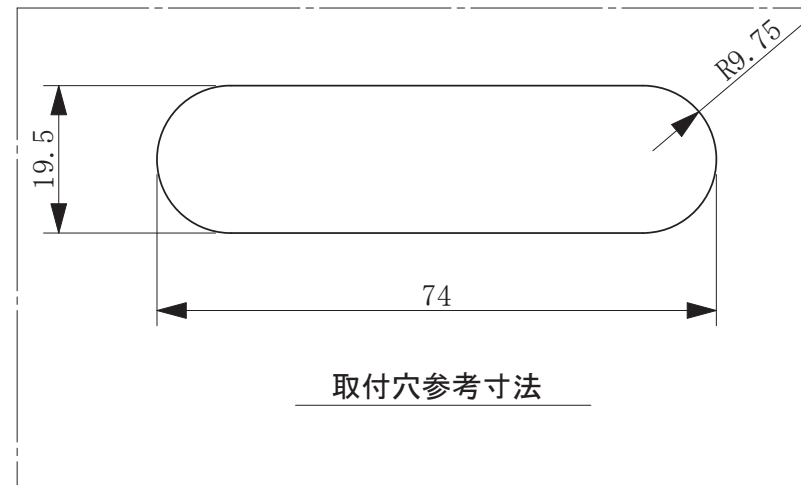

番号	訂正事項	年月日	担当
△	バネ材料変更【SK5】→【SUS304】	2020.12.1	岩永
△			

	製品名	製品型番	備考
1	NC-1522 茶	NC-1522N W/SBRH	電源コード色：黒
2	NC-1522 白	NC-1522N W/S WH	
3	NC-1522 黒	NC-1522N W/SBKH	

1/1	製 図	亀山	検 図				スライドコンセント NC-1522
単位 mm/mm	12.7.11						A1005