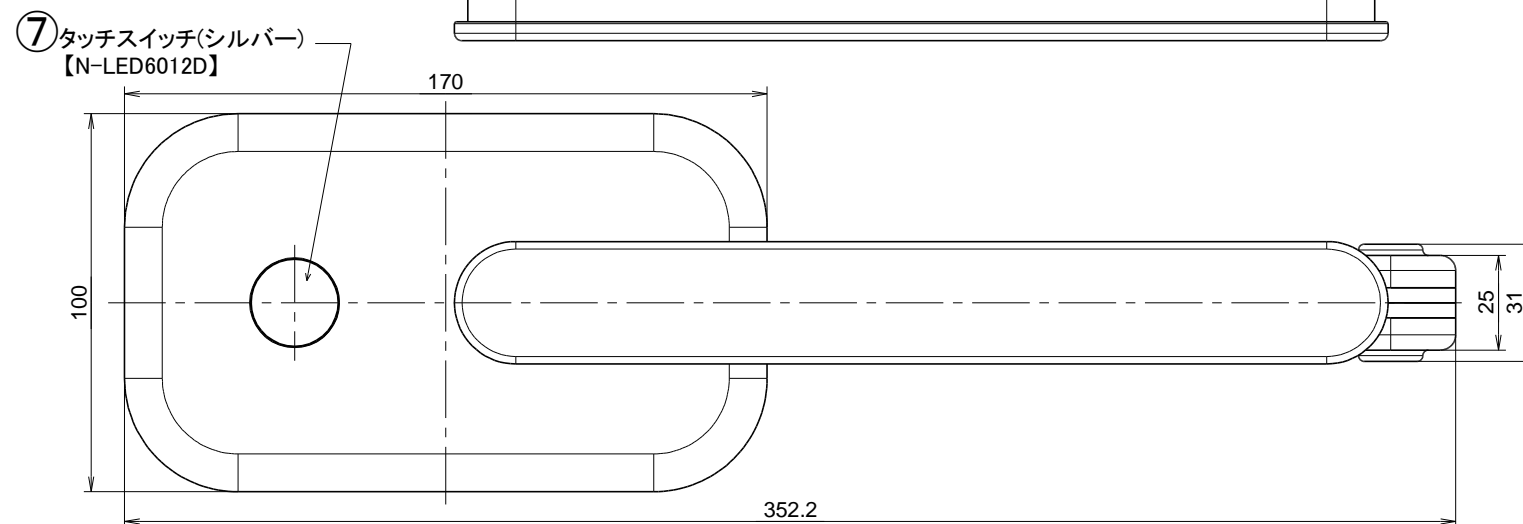

番号	訂正事項	年月日	担当
△			
△			

尺度	1 / 2	製図	白木	検図	承認	件名	LEDスタンド N-LED6012D(調光式) N-LED6012T(ON-OFF式)
単位	mm/mm	2012/08/01				図番	A1284