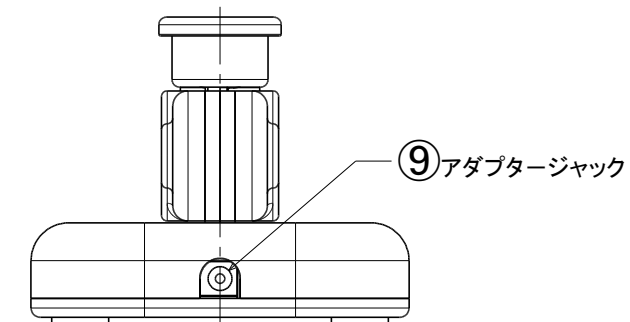

番号	訂正事項	年月日	担当
△			
△			

尺度	1 / 2	製図	白木	検図	承認	件名	LEDスタンド N-LED6012D(調光式) N-LED6012T(ON-OFF式)
単位	mm/mm	2012/08/01				図番	A1284