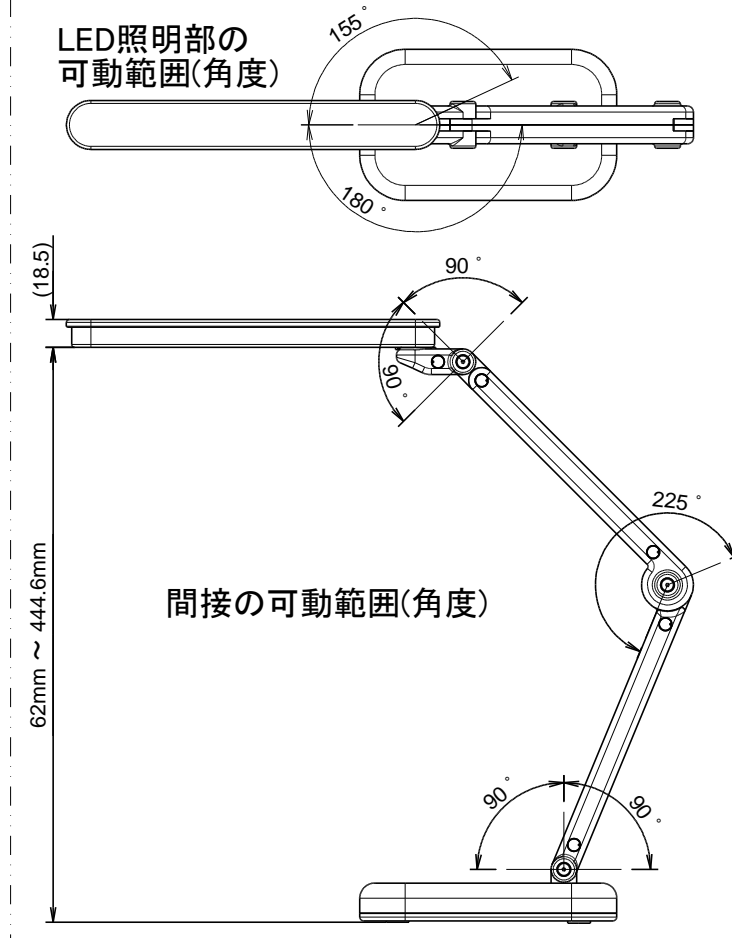

番号	訂正事項	年月日	担当
△			
△			

尺度	1 / 2	製図	白木	検図	承認	件名	LEDスタンド N-LED6012D(調光式) N-LED6012T(ON-OFF式)
単位	mm/mm	2012/08/01				図番	A1284