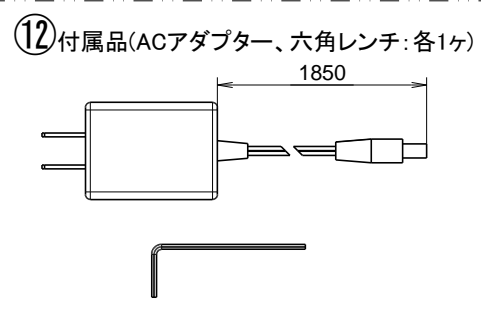

番号	訂正事項	年月日	担当
△			
△			

尺度	1 / 2	製図	白木	検図	承認	件名	LEDスタンド N-LED6012D(調光式) N-LED6012T(ON-OFF式)
単位	mm/mm	2012/08/01				図番	A1284