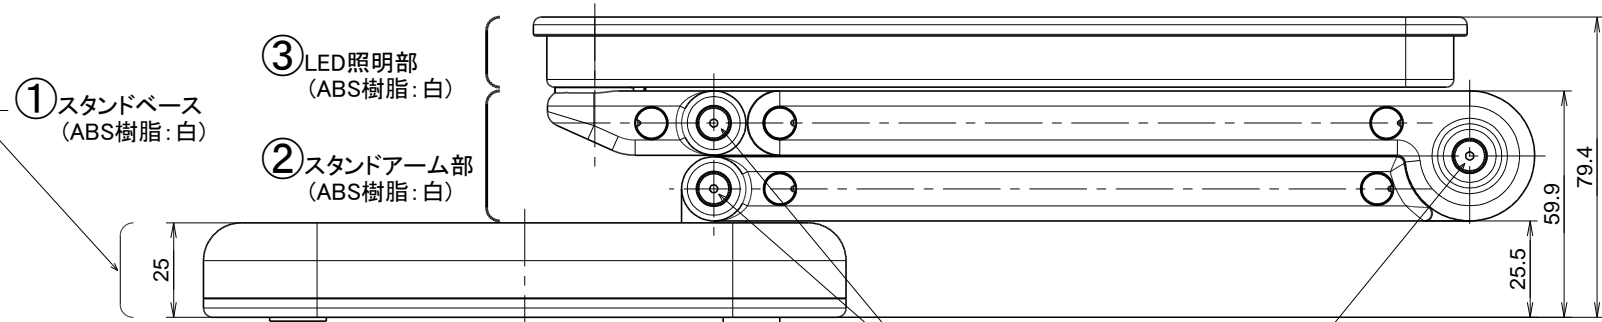

番号	訂正事項	年月日	担当
△			
△			

尺度	1 / 2	製図	白木	検図	承認	件名	LEDスタンド N-LED6012D(調光式) N-LED6012T(ON-OFF式)
単位	mm/mm	2012/08/01				図番	A1284