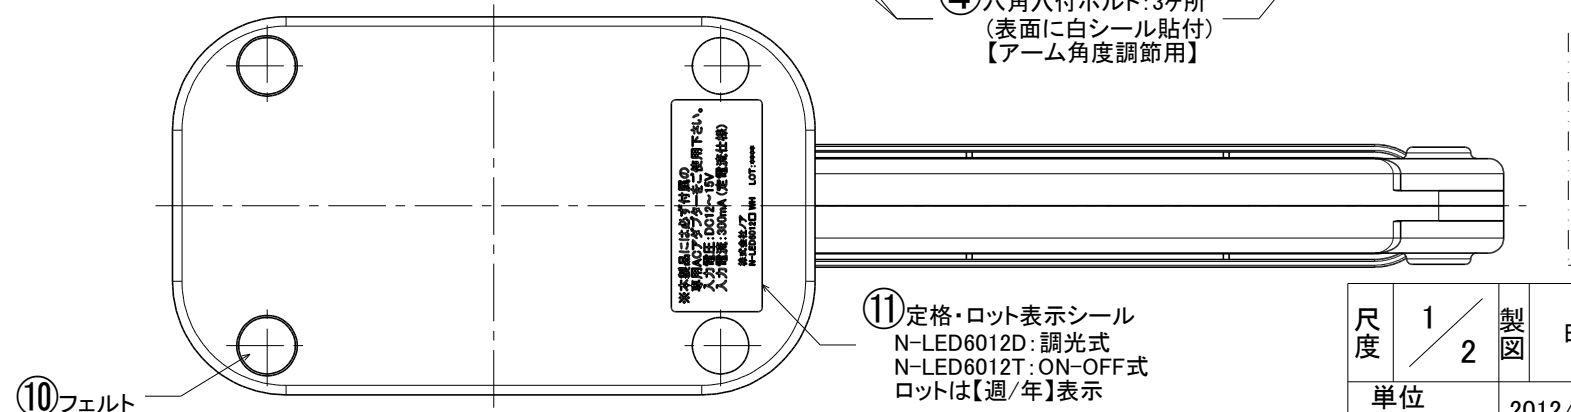

番号	訂正事項	年月日	担当
△			
△			

尺度	1 / 2	製図	白木	検図	承認	件名	LEDスタンド N-LED6012D(調光式) N-LED6012T(ON-OFF式)
単位	mm/mm	2012/08/01				図番	A1284