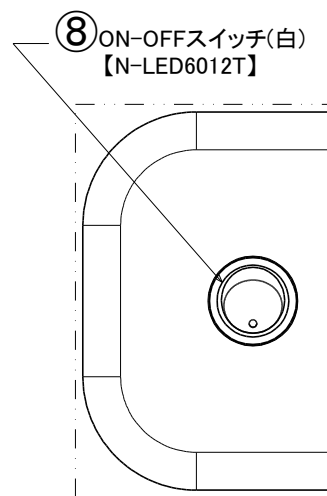

番号	訂正事項	年月日	担当
△			
△			

尺度	1 / 2	製図	白木	検図	承認	件名	LEDスタンド N-LED6012D(調光式) N-LED6012T(ON-OFF式)
単位	mm/mm	2012/08/01				図番	A1284