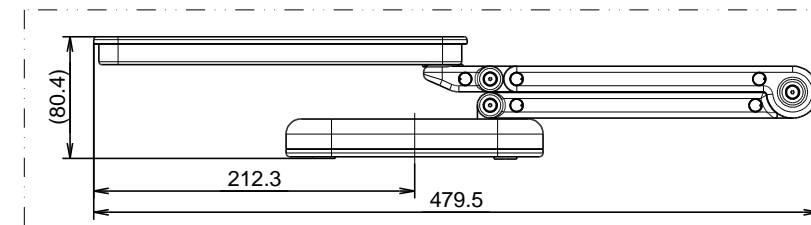

番号	訂正事項	年月日	担当
△			
△			

尺度	1 / 2	製図	白木	検図	承認	件名	LEDスタンド N-LED6012D(調光式) N-LED6012T(ON-OFF式)
単位	mm/mm	2012/08/01				図番	A1284