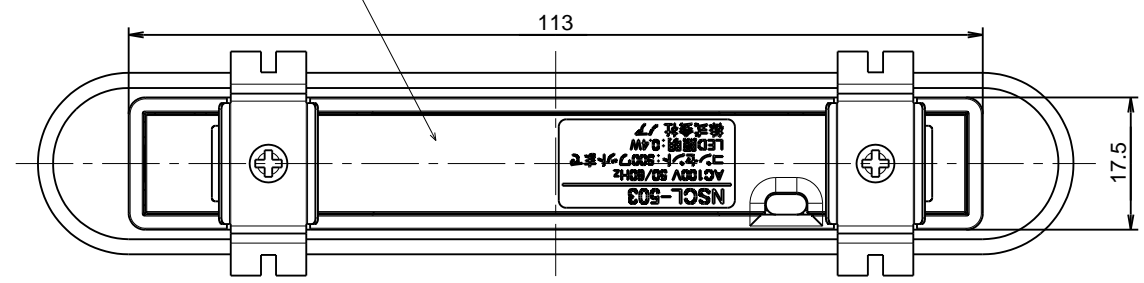

番号	訂正事項	年月日	担当
△			
△			

⑥ 電源コード: VFF0.75sq+Hプラグ
(PVC樹脂、黄銅他:黒)

⑤ 取付バネ(バネ鋼-黒染め)

④ タンブラースイッチ
(LED照明用:黒)

③ LED照明カバー
(AS樹脂:透明)

① 本体ケース(ABS樹脂:黒)

※シルク印刷(白)

MAX: 150

② 本体カバー(ABS樹脂:黒)

尺度	1 / 1	製図	白木	検図	承認	件名	NSCL-503
単位	mm/mm	2016/04/01				図番	A1498