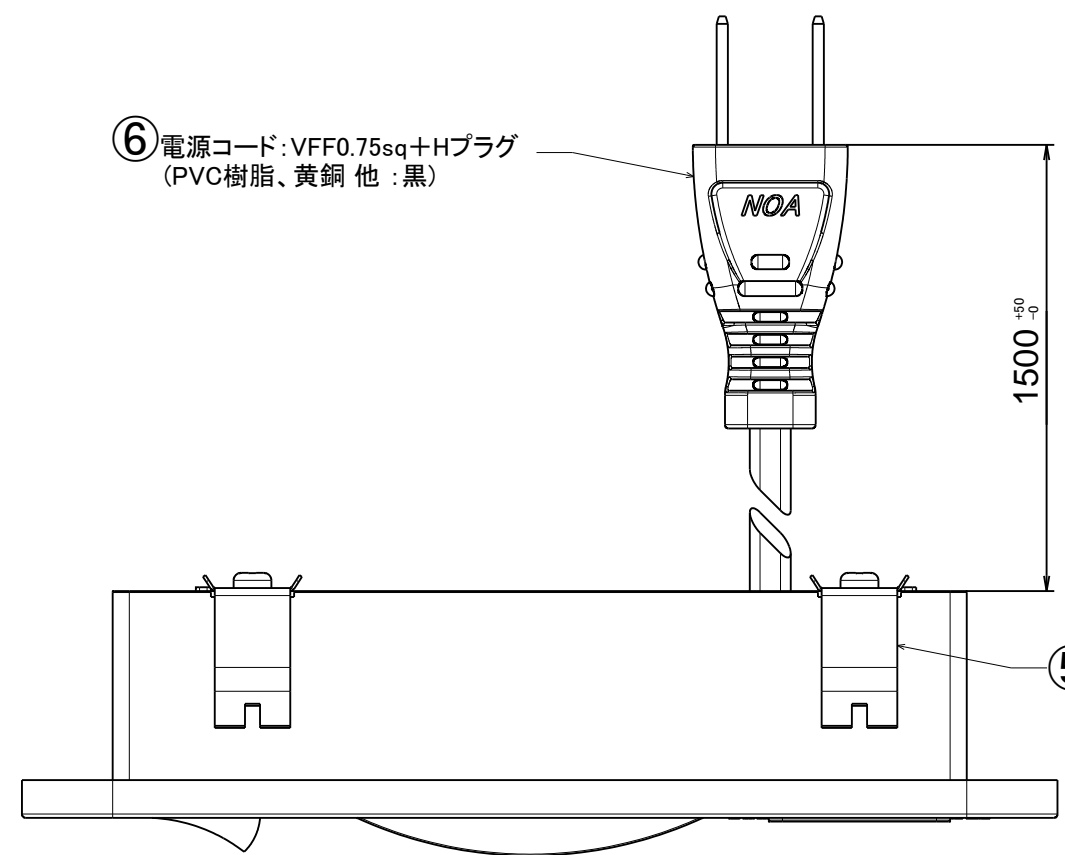

番号	訂正事項	年月日	担当
△			
△			

⑥ 電源コード: VFF0.75sq+Hプラグ
(PVC樹脂、黄銅他:黒)

⑤ 取付バネ(バネ鋼-黒染め)

④ タンブラースイッチ
(LED照明用:黒)

③ LED照明カバー
(AS樹脂:透明)

① 本体ケース(ABS樹脂:黒)

※シルク印刷(白)

MAX: 150

② 本体カバー(ABS樹脂:黒)

尺度	1 / 1	製図	白木	検図	承認	件名	NSCL-503
単位	mm/mm	2016/04/01				図番	A1498