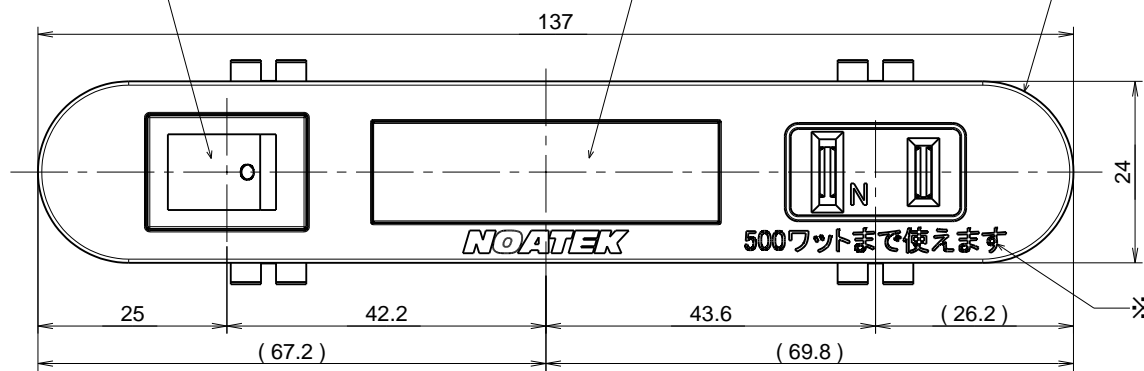

番号	訂正事項	年月日	担当
△			
△			

⑥ 電源コード: VFF0.75sq+Hプラグ
(PVC樹脂、黄銅他:黒)

⑤ 取付バネ(バネ鋼-黒染め)

④ タンブラースイッチ
(LED照明用:黒)

③ LED照明カバー
(AS樹脂:透明)

① 本体ケース(ABS樹脂:黒)

※シルク印刷(白)

MAX: 150

② 本体カバー(ABS樹脂:黒)

尺度	1 / 1	製図	白木	検図	承認	件名	NSCL-503
単位	mm/mm	2016/04/01				図番	A1498