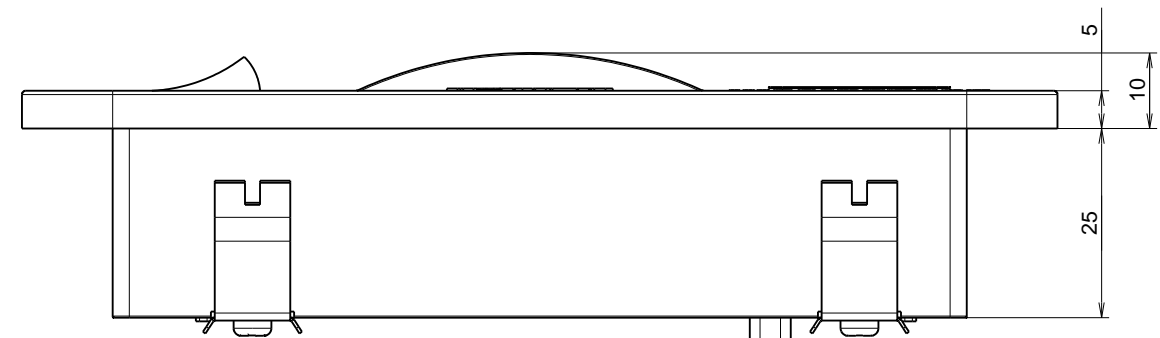

番号	訂正事項	年月日	担当
△			
△			

⑥ 電源コード: VFF0.75sq+Hプラグ
(PVC樹脂、黄銅他:黒)

⑤ 取付バネ(バネ鋼-黒染め)

④ タンブラースイッチ
(LED照明用:黒)

③ LED照明カバー
(AS樹脂:透明)

① 本体ケース(ABS樹脂:黒)

※シルク印刷(白)

MAX: 150

② 本体カバー(ABS樹脂:黒)

尺度	1 / 1	製図	白木	検図	承認	件名	NSCL-503
単位	mm/mm	2016/04/01				図番	A1498