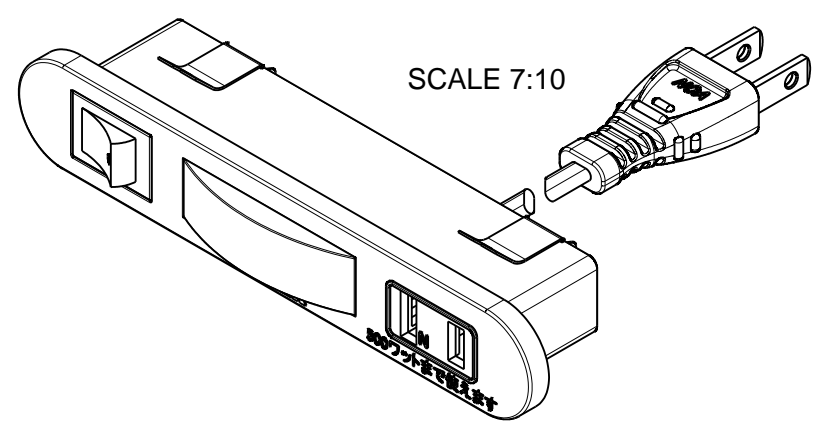

番号	訂正事項	年月日	担当
△			
△			

⑥ 電源コード: VFF0.75sq+Hプラグ
(PVC樹脂、黄銅他:黒)

⑤ 取付バネ(バネ鋼-黒染め)

④ タンブラースイッチ
(LED照明用:黒)

③ LED照明カバー
(AS樹脂:透明)

① 本体ケース(ABS樹脂:黒)

※シルク印刷(白)

MAX: 150

② 本体カバー(ABS樹脂:黒)

尺度	1 / 1	製図	白木	検図	承認	件名	NSCL-503
単位	mm/mm	2016/04/01				図番	A1498