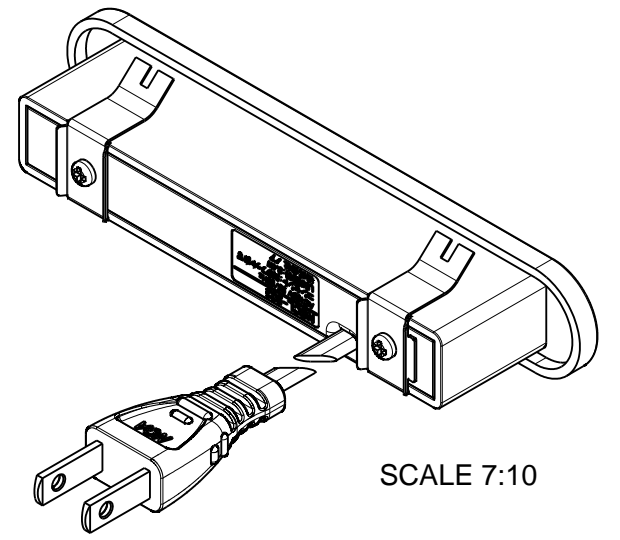

番号	訂正事項	年月日	担当
△			
△			

⑥ 電源コード: VFF0.75sq+Hプラグ
(PVC樹脂、黄銅他:黒)

⑤ 取付バネ(バネ鋼-黒染め)

④ タンブラースイッチ
(LED照明用:黒)

③ LED照明カバー
(AS樹脂:透明)

① 本体ケース(ABS樹脂:黒)

※シルク印刷(白)

MAX: 150

② 本体カバー(ABS樹脂:黒)

尺度	1 / 1	製図	白木	検図	承認	件名	NSCL-503
単位	mm/mm	2016/04/01				図番	A1498