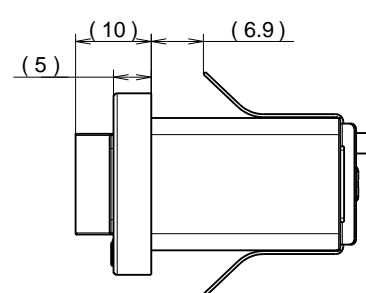

番号	訂正事項	年月日	担当
△			
△			

⑥ 電源コード: VFF0.75sq+Hプラグ
(PVC樹脂、黄銅他:黒)

⑤ 取付バネ(バネ鋼-黒染め)

④ タンブラースイッチ
(LED照明用:黒)

③ LED照明カバー
(AS樹脂:透明)

① 本体ケース(ABS樹脂:黒)

※シルク印刷(白)

MAX: 150

② 本体カバー(ABS樹脂:黒)

尺度	1 / 1	製図	白木	検図	承認	件名	NSCL-503
単位	mm/mm	2016/04/01				図番	A1498