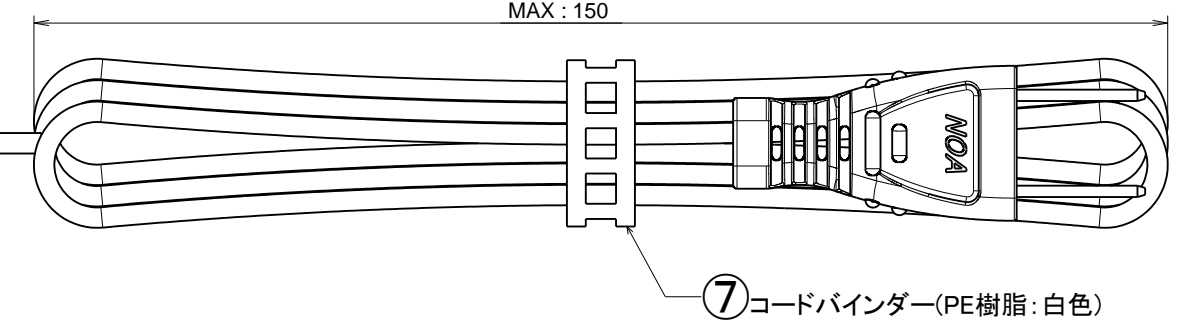

番号	訂正事項	年月日	担当
△			
△			

⑥ 電源コード: VFF0.75sq+Hプラグ
(PVC樹脂、黄銅他:黒)

⑤ 取付バネ(バネ鋼-黒染め)

④ タンブラースイッチ
(LED照明用:黒)

③ LED照明カバー
(AS樹脂:透明)

① 本体ケース(ABS樹脂:黒)

※シルク印刷(白)

MAX: 150

② 本体カバー(ABS樹脂:黒)

尺度	1 / 1	製図	白木	検図	承認	件名	NSCL-503
単位	mm/mm	2016/04/01				図番	A1498