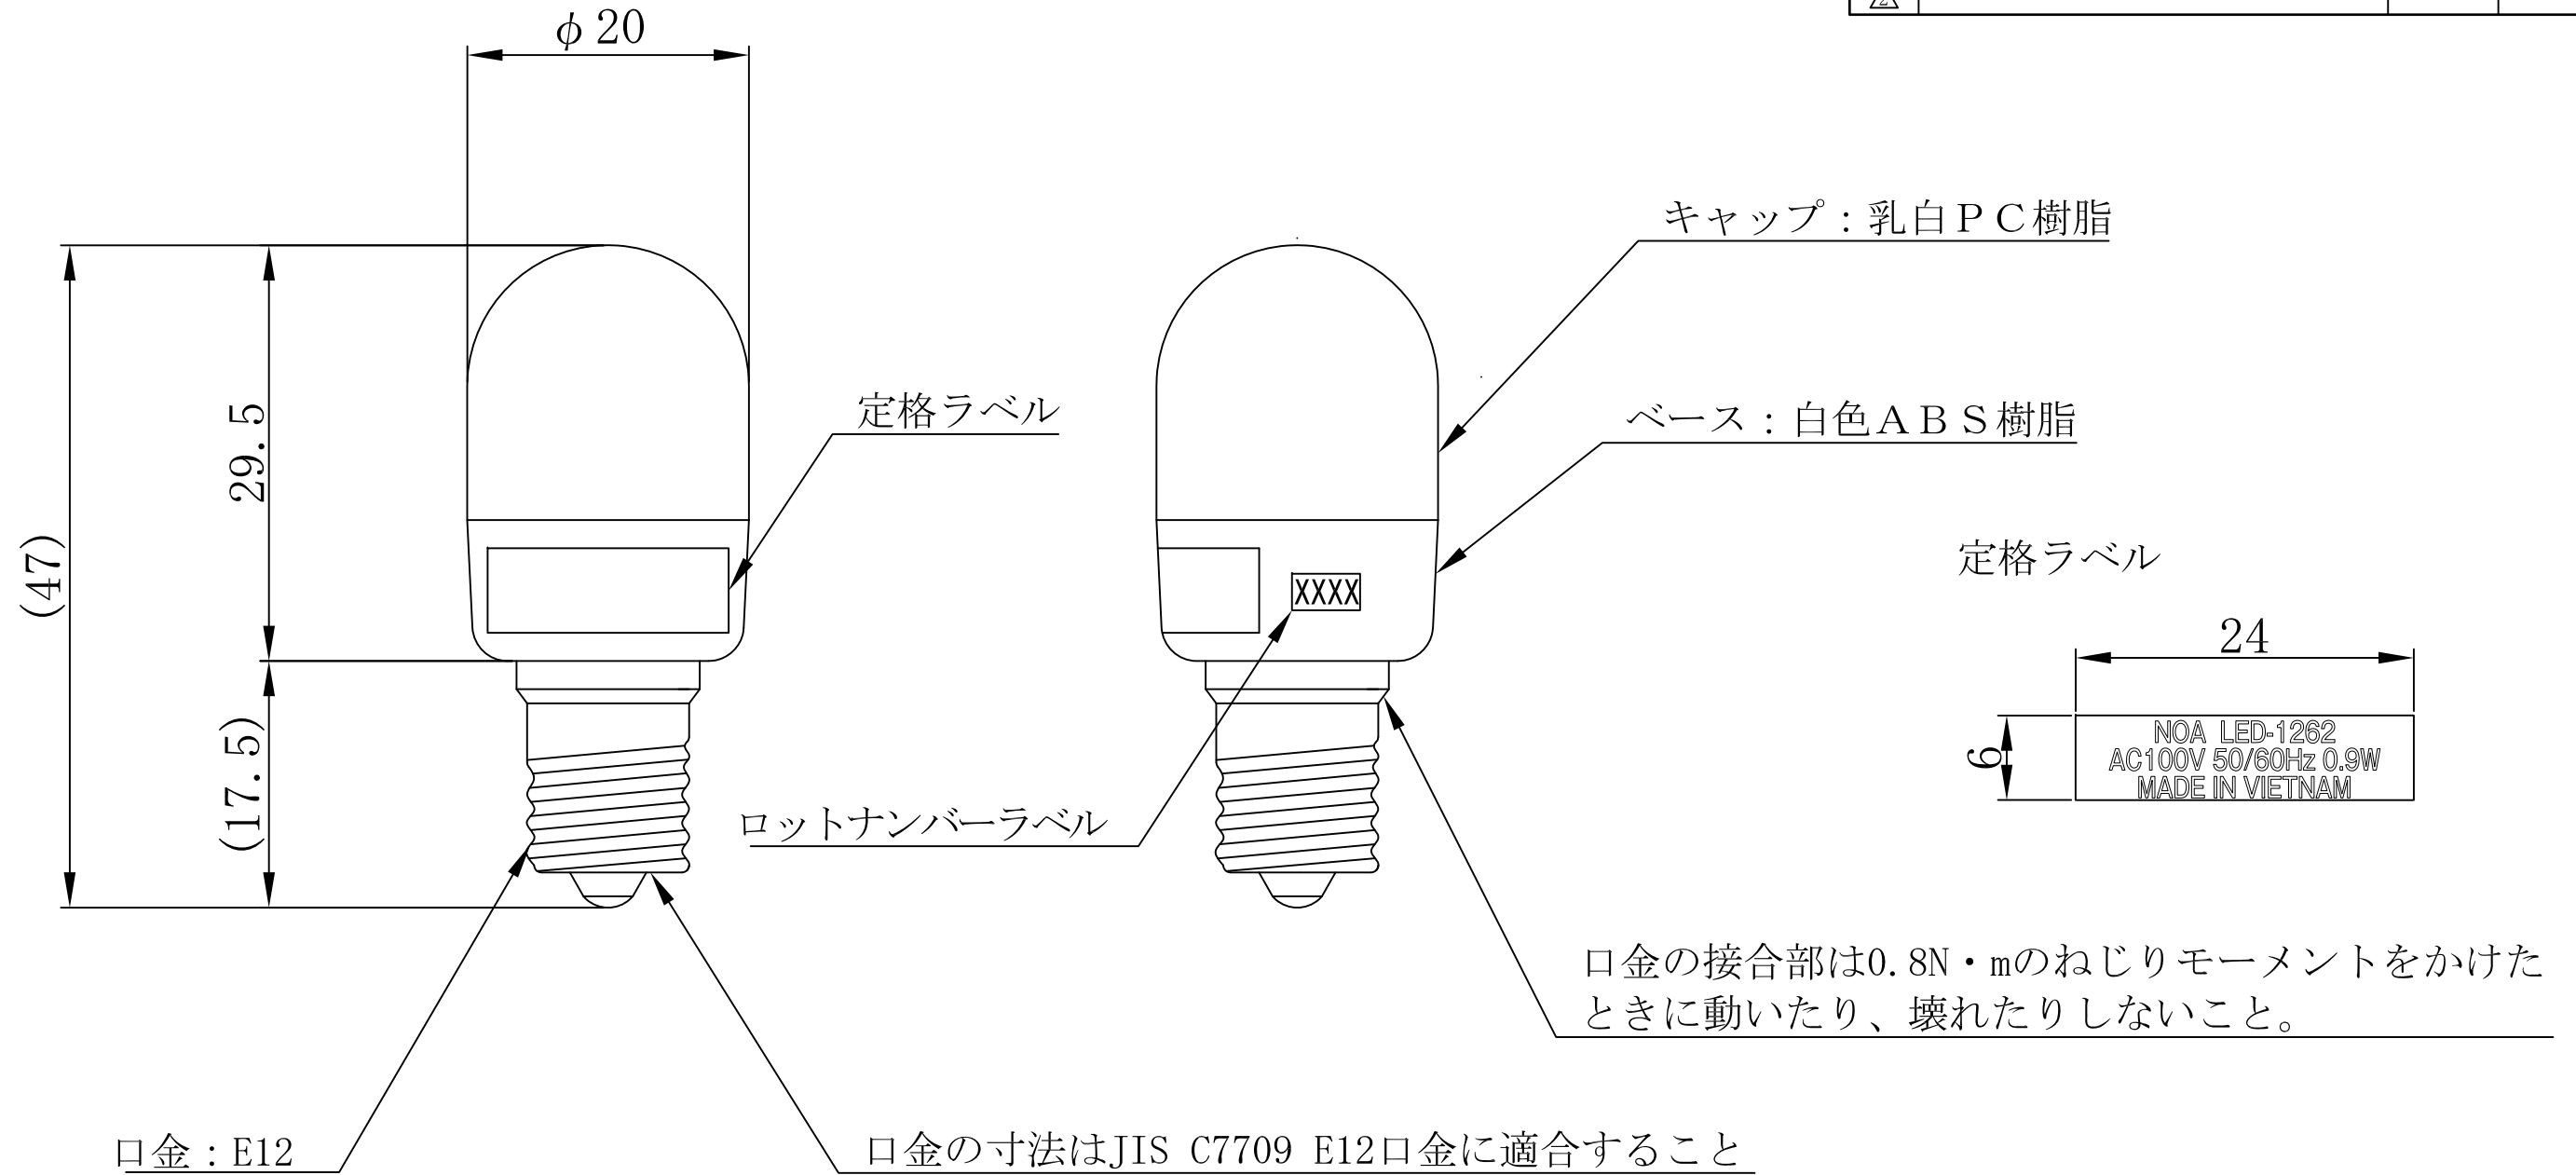

番号	訂正事項	年月日	担当
△			
△			

定格
 定格電圧 : AC100V
 定格周波数 : 50/60Hz
 消費電力 : 0.9W
 色温度 : 約2700K (電球色)

指示なき公差は±0.5とする

尺 度	FREE	製 図	岩永	検 図	承 認	品 名	LED-1262
	単位 mm/mm	H29.9.13				図 番	A-1525