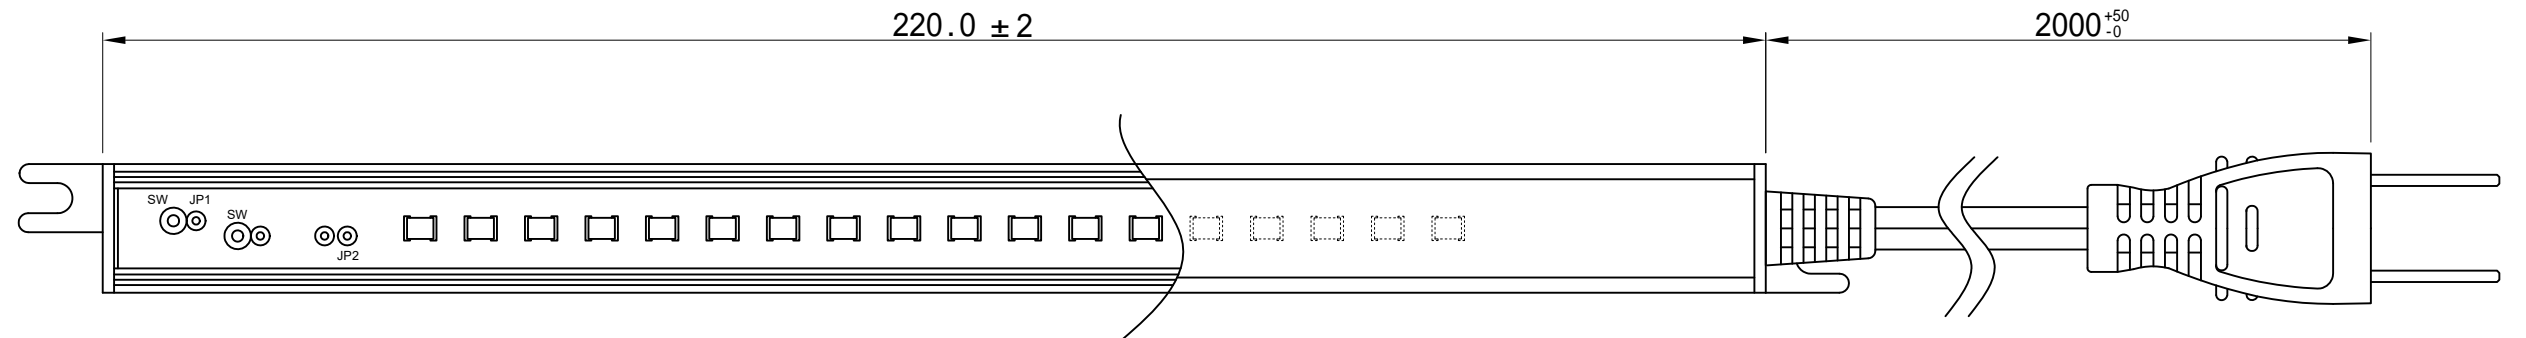

番号	訂正事項	年月日	担当
△			
△			

仕様
 定格電圧 : AC100V 50/60Hz
 消費電力 : 3W
 LED発光色 : 電球色 (3500K付近)
 LED数 : 18灯
 カバー色 : 乳白色
 使用環境 : 屋内専用
 温度5 ~ 35
 湿度85%以下 (結露なきこと)

指示なき寸法公差はJIS C0405粗級とする。

尺 度	FREE	製 図	岩永	検 図	承 認	品 名	N-LED1322F
	単位 mm/mm						2019.11.13