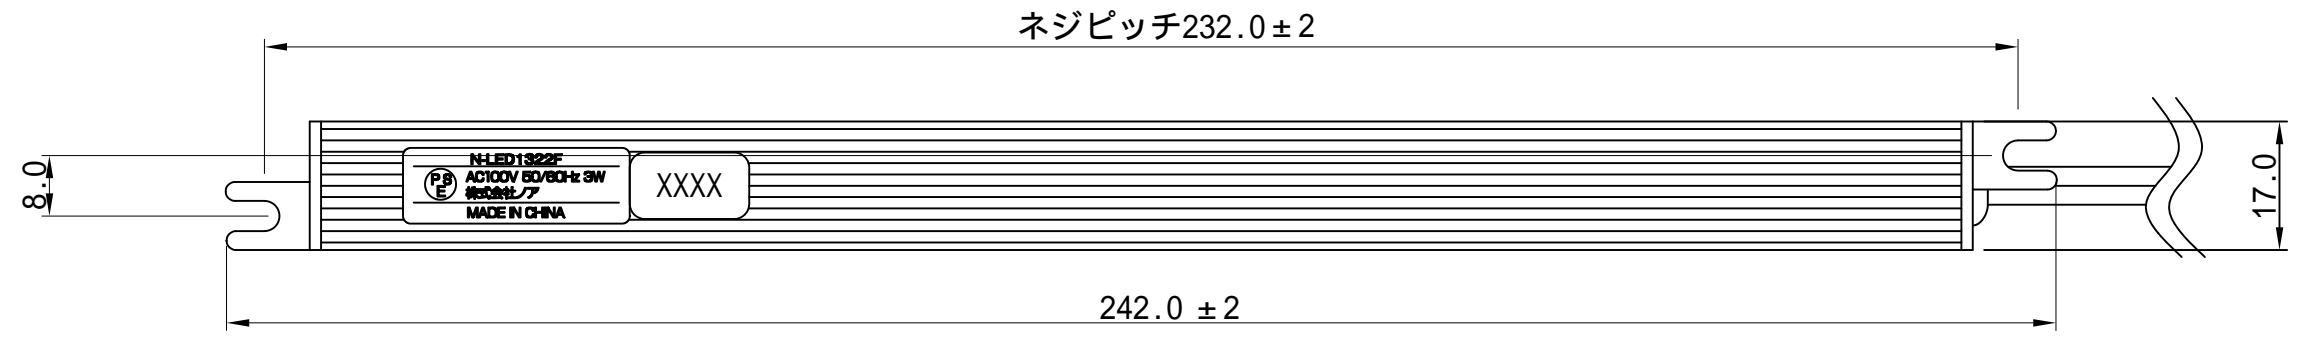

番号	訂正事項	年月日	担当
△			
△			

仕様
 定格電圧 : AC100V 50/60Hz
 消費電力 : 3W
 LED発光色 : 電球色 (3500K付近)
 LED数 : 18灯
 カバー色 : 乳白色
 使用環境 : 屋内専用
 温度5 ~ 35
 湿度85%以下 (結露なきこと)

指示なき寸法公差はJIS C0405粗級とする。

尺 度	FREE	製 図	岩永	検 図	承 認	品 名	N-LED1322F
	単位 mm/mm						2019.11.13