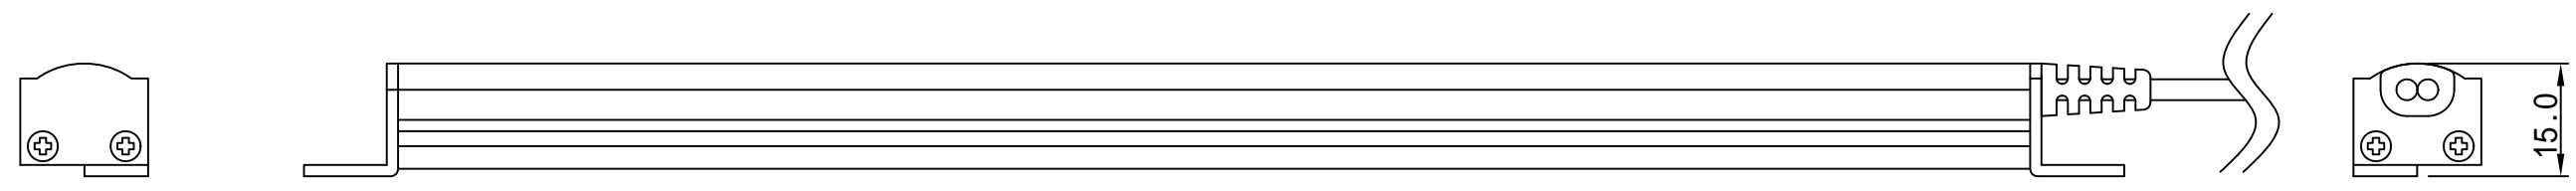

番号	訂正事項	年月日	担当
△			
△			

仕様
 定格電圧 : AC100V 50/60Hz
 消費電力 : 3W
 LED発光色 : 電球色 (3500K付近)
 LED数 : 18灯
 カバー色 : 乳白色
 使用環境 : 屋内専用
 温度5 ~ 35
 湿度85%以下 (結露なきこと)

指示なき寸法公差はJIS C0405粗級とする。

尺 度	FREE	製 図	岩永	検 図	承 認	品 名	N-LED1322F
	単位 mm/mm						2019.11.13