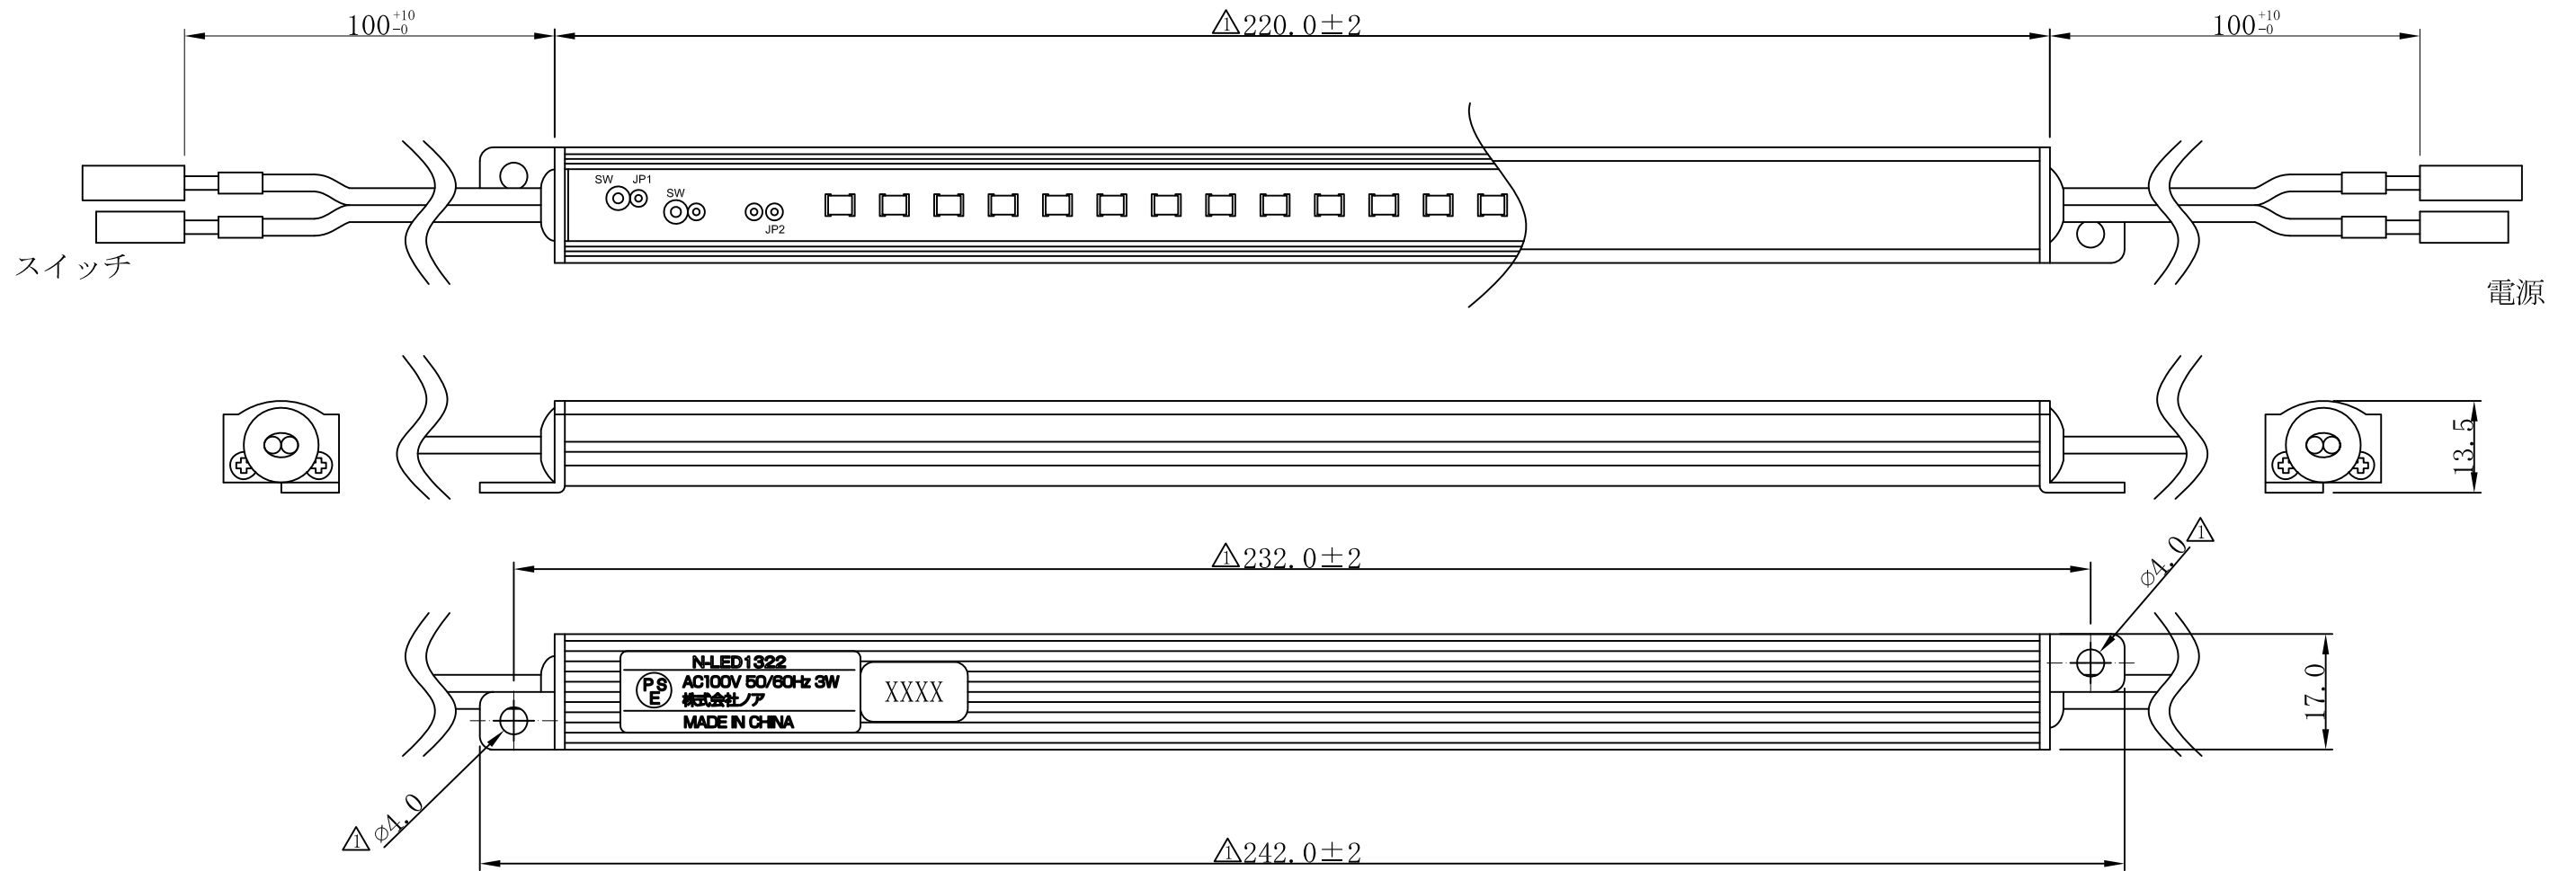

番号	訂正事項	年月日	担当
△	寸法追記、寸法公差追記		
△			

仕様  
 定格電圧 : AC100V 50/60Hz  
 消費電力 : 3W  
 LED発光色 : 電球色(3500K付近)  
 LED数 : 18灯  
 カバー色 : 乳白色  
 使用環境 : 屋内専用  
 温度5°C~35°C  
 湿度85%以下(結露なきこと)

※片側のPCコネクタには電源を接続し、もう片方のPCコネクタにスイッチを接続してください。  
 LED-1322複数本、またはその他のLEDとの連結はできません。

尺 度	FREE	製 図	岩永	検 図	承 認	品 名	N-LED1322
	単位 mm/mm	H30.1.30				図 番	A-1548