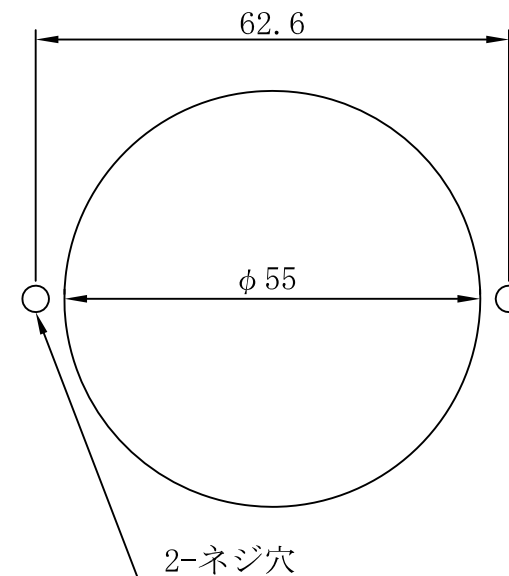

ランプ、カバーを取り外した状態

取付穴参考寸法

ネジ取り付け：M3サラネジ2本使用

※取付寸法は木部の材質や厚さなどにより異なります。

- 定格電圧 : AC100V
- 定格周波数 : 50/60Hz
- 消費電力 : 1W
- ソケット、口金 : P21
- LED発光色 : 電球色 (2700~3300K)
- 本体色 : 茶色
- 使用環境 : 屋内専用  
温度5~35℃  
湿度85%以下  
(結露なきこと)

※色温度は設計上の数値であり、保証値ではありません。  
※製品の仕様、外観は予告なく変更する場合があります。

尺 度	FREE	製 図	岩永	検 図	承 認	品 名 図 番	N-LED2018
	単位 mm/mm						H26.10.21