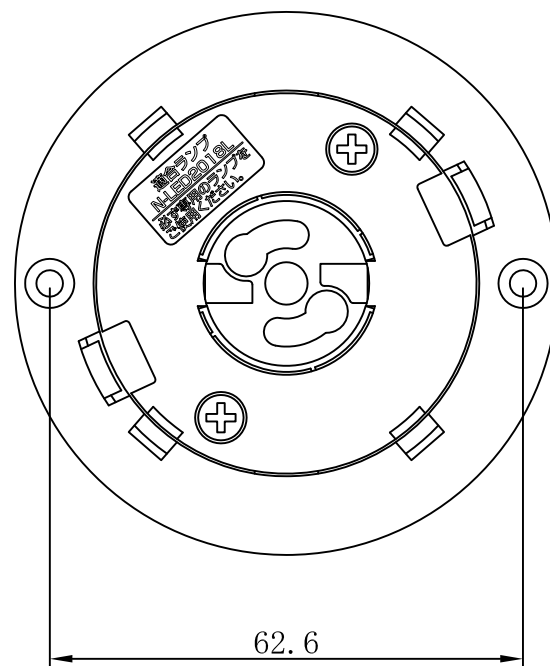

ランプ、カバーを取り外した状態

取付穴参考寸法

ネジ取り付け：M3サラネジ2本使用

※取付寸法は木部の材質や厚さなどにより異なります。

- 定格電圧 : AC100V
- 定格周波数 : 50/60Hz
- 消費電力 : 1W
- ソケット、口金 : P21
- LED発光色 : 電球色 (2700~3300K)
- 本体色 : 茶色
- 使用環境 : 屋内専用  
温度5~35℃  
湿度85%以下  
(結露なきこと)

※色温度は設計上の数値であり、保証値ではありません。  
※製品の仕様、外観は予告なく変更する場合があります。

尺 度	FREE	製 図	岩永	検 図	承 認	品 名 図 番	N-LED2018
	単位 mm/mm						H26.10.21