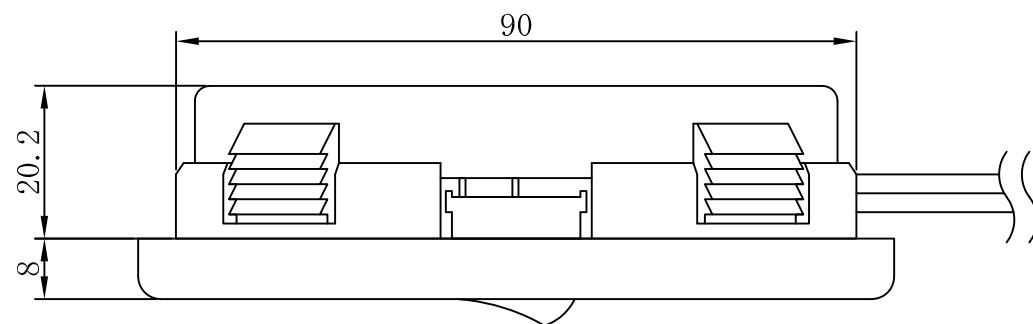

| 番号 | 訂正事項 | 年月日 | 担当 |
|----|------|-----|----|
| △ | | | |
| △ | | | |

取付穴参考寸法

取り付け可能板厚3mm以上
 ※取付寸法は木部の厚さや材質などにより異なります。

定格電圧 : AC100V
 定格周波数 : 50/60Hz
 消費電力 : 1.4W
 LED発光色 : N-LED2014NSD 電球色 (2700~3300K)
 N-LED2014NSC 白色 (5200~6000K)
 使用環境 : 屋内専用
 温度5~35℃
 湿度85%以下
 (結露なきこと)

指示なき交差は±0.5とする
 ※製品の仕様、外観は予告なく変更する場合があります。

| | | | | | | | |
|--------|----------|--------|----|--------|--------|------------------|------------------|
| 尺 度 | FREE | 製 図 | 岩永 | 検 図 | 承 認 | 品 名 図 番 | N-LED2014NSD 電球色 |
| | 単位 mm/mm | | | | | | H26.10.21 |
| | | | | | | | A-1401 |