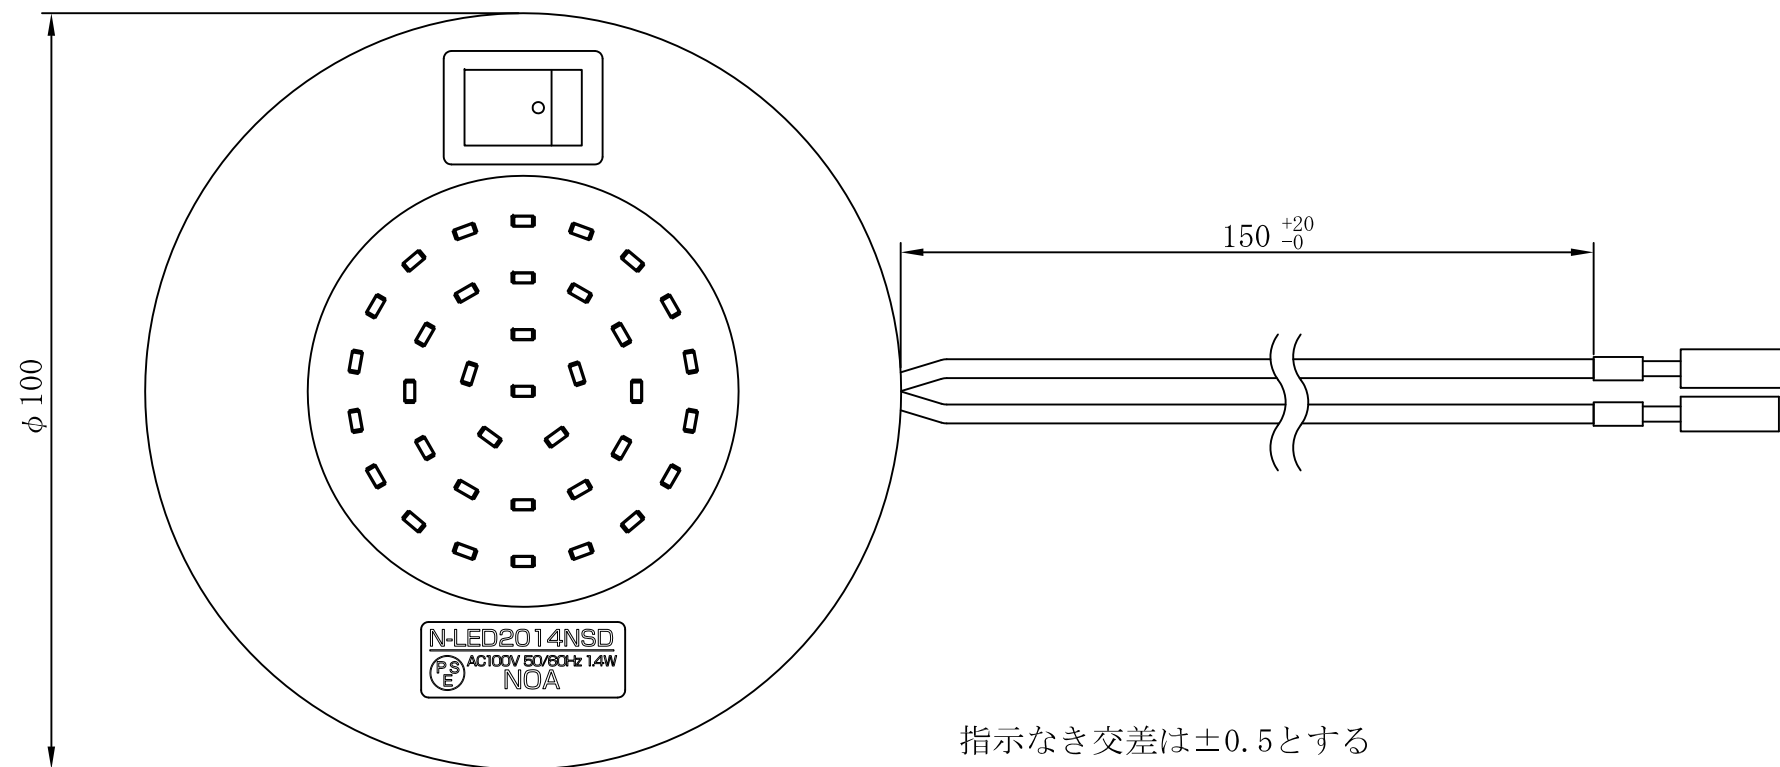

| 番号 | 訂正事項 | 年月日 | 担当 |
|----|------|-----|----|
| △ | | | |
| △ | | | |

取付穴参考寸法

取り付け可能板厚3mm以上
 ※取付寸法は木部の厚さや材質などにより異なります。

定格電圧 : AC100V
 定格周波数 : 50/60Hz
 消費電力 : 1.4W
 LED発光色 : N-LED2014NSD 電球色 (2700~3300K)
 N-LED2014NSC 白色 (5200~6000K)
 使用環境 : 屋内専用
 温度5~35℃
 湿度85%以下
 (結露なきこと)

指示なき交差は±0.5とする
 ※製品の仕様、外観は予告なく変更する場合があります。

| | | | | | | | |
|--------|----------|--------|----|--------|--------|------------------|------------------|
| 尺 度 | FREE | 製 図 | 岩永 | 検 図 | 承 認 | 品 名 図 番 | N-LED2014NSD 電球色 |
| | 単位 mm/mm | | | | | | H26.10.21 |
| | | | | | | | A-1401 |