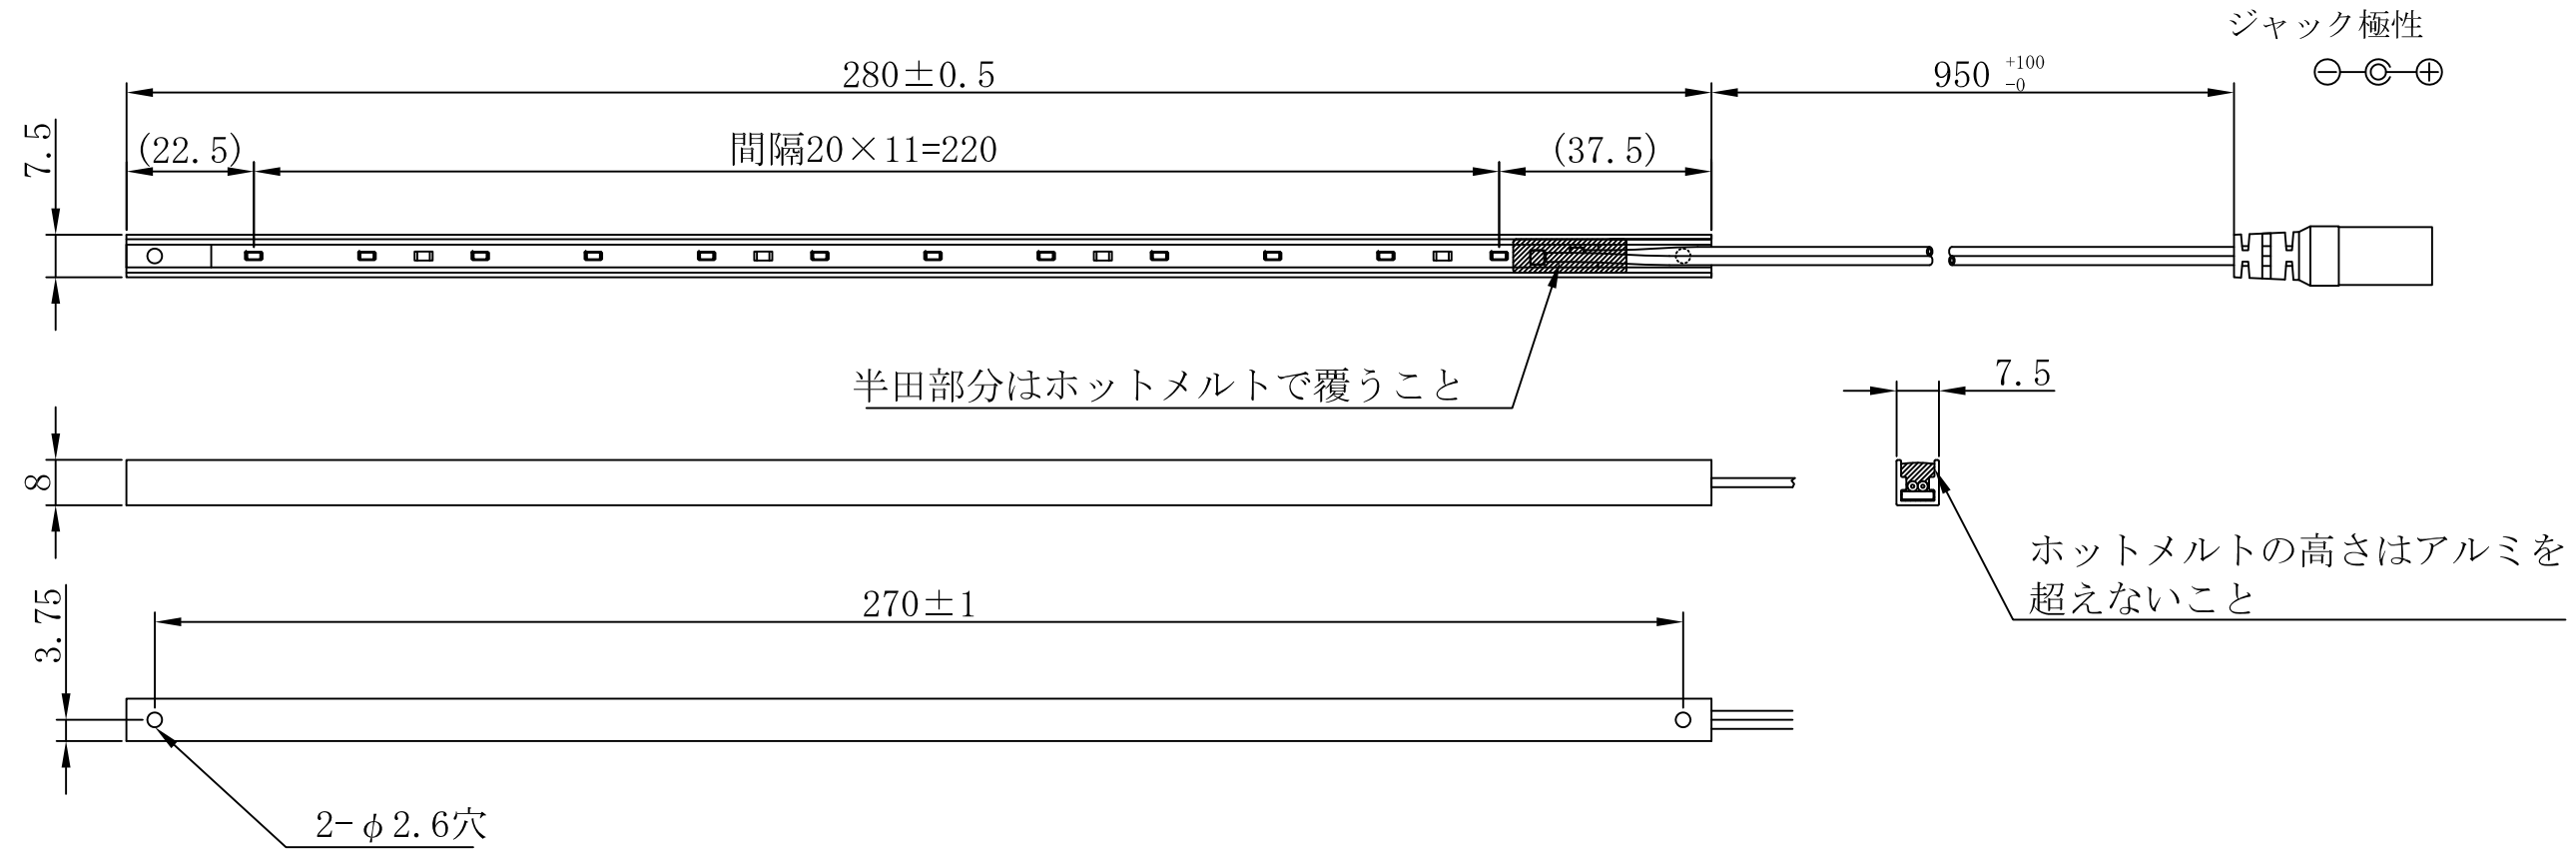

番号	訂正事項	年月日	担当
△			
△			

入力電圧 DC12V
 入力電流 120mA
 消費電力 2W (ACアダプターGF-12使用時)
 LED寿命 約40000時間
 LED色温度 2800~3300K (電球色)
 (入力電流、消費電力は目安です。)

指示なき交差は ± 0.2 とする。

※製品の仕様、外観は予告なく変更する場合があります。

尺 度	FREE	製 図	岩永	検 図	承 認	品 名	N-LED1228
	単位 mm/mm	H25.10.8				図 番	A-1317