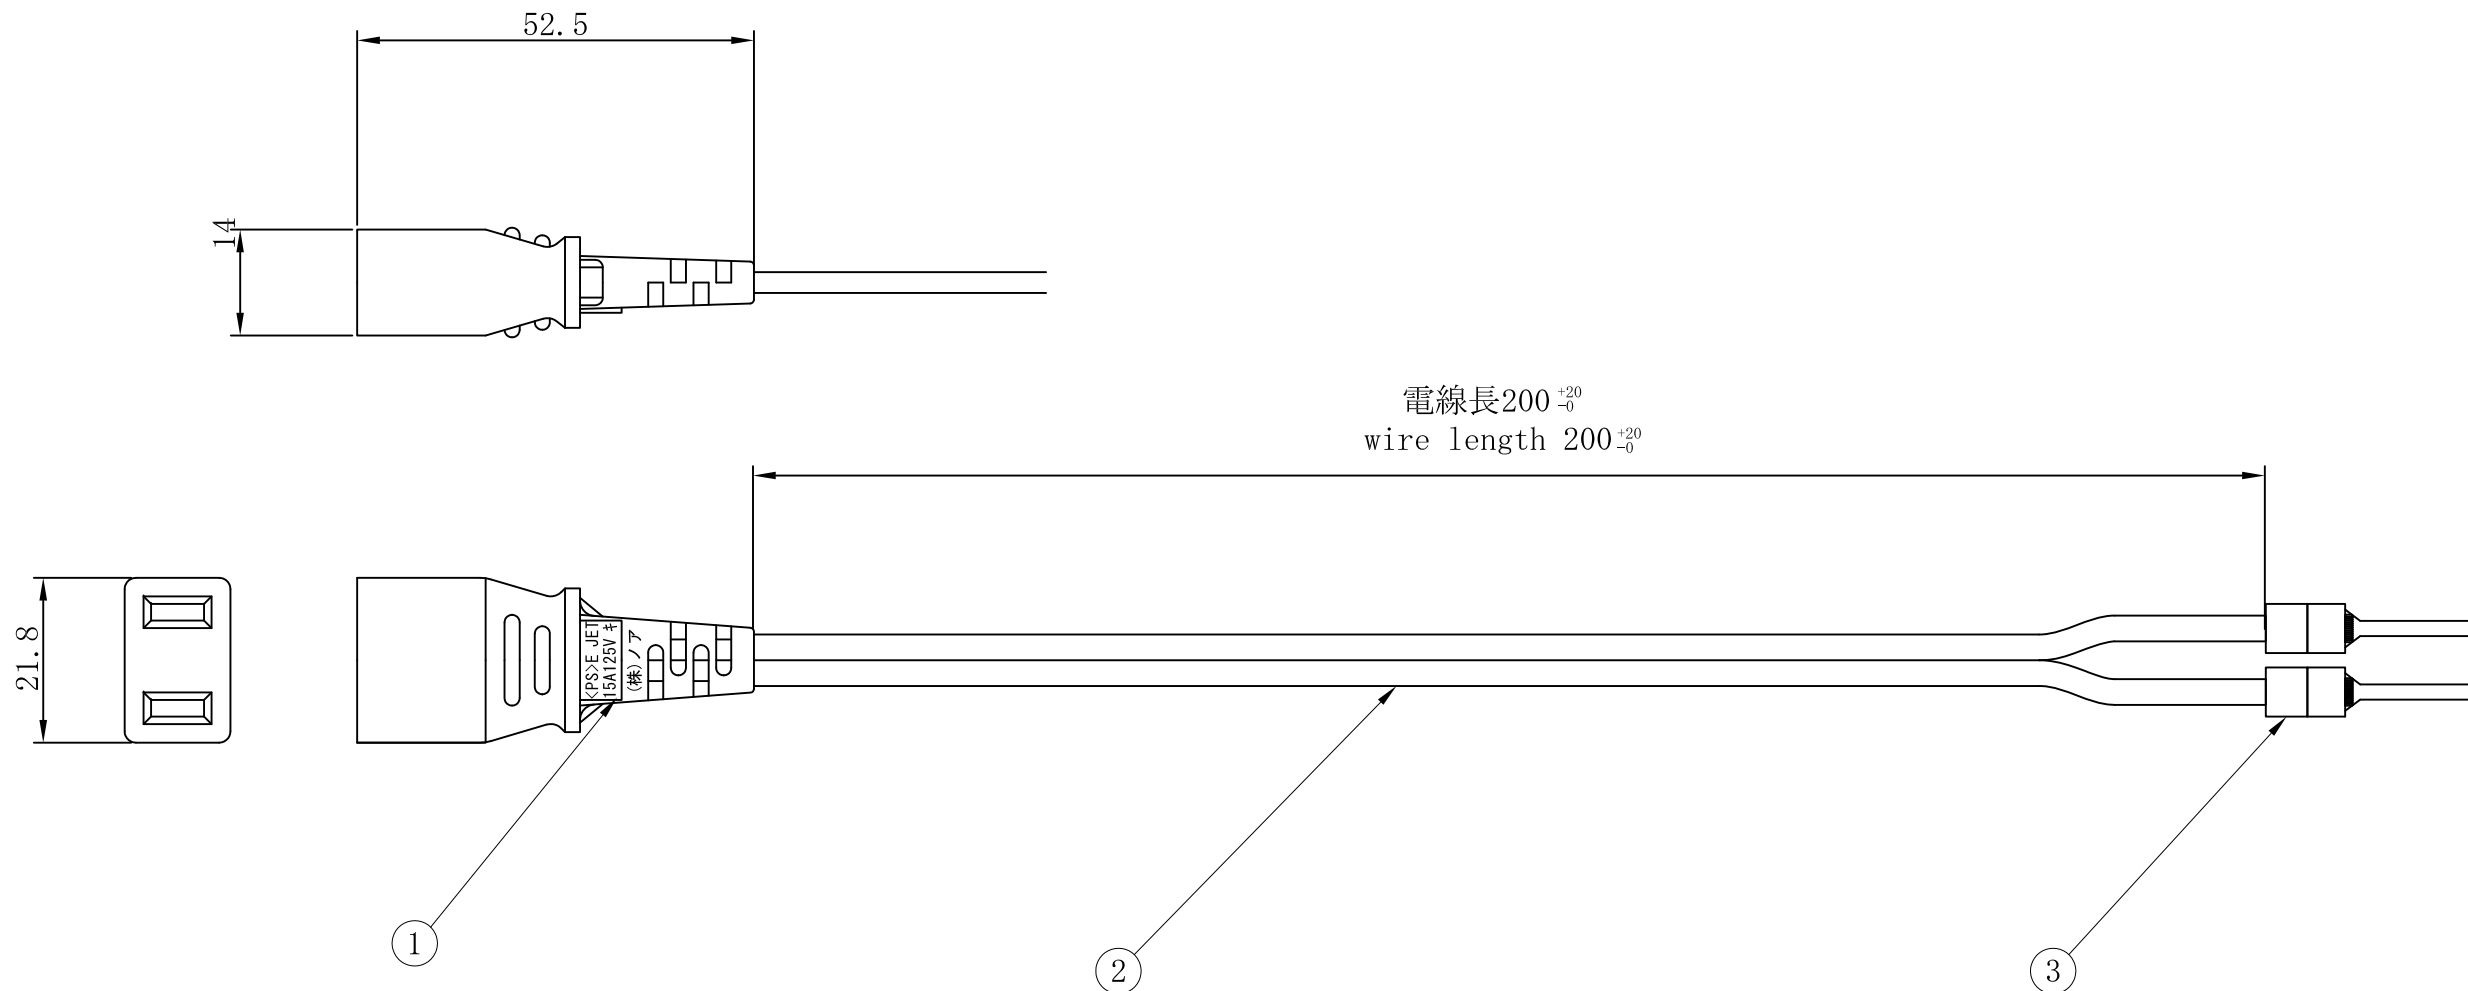

番号	訂正事項	年月日	担当
△			
△			

指示なき交差は±0.5とする
The tolerance without instructions is ±0.5

1		棒端子 rod terminal	③	銅, スズメッキ, PVC copper, Tin plating, PVC	NICHIFU TMEV TC 1.25-16
1		電線 electric wire	②	銅, PVC copper, PVC	<PS>E JET KDK KAWASAKI VFF0.75SQ black
1		メスプラグ female-plug	①	PVC樹脂 PVC	<PS>E JET NOA 15A125V black
個数 number	図番 figure number	品名 parts	No.	材料 material	仕様 specification
尺 度	FREE / 単位 mm/mm	製 図 岩永	検 図	承 認	品 名 図 番 MP-VFF0.75 0.2m BK ST
		H28.3.22			A-