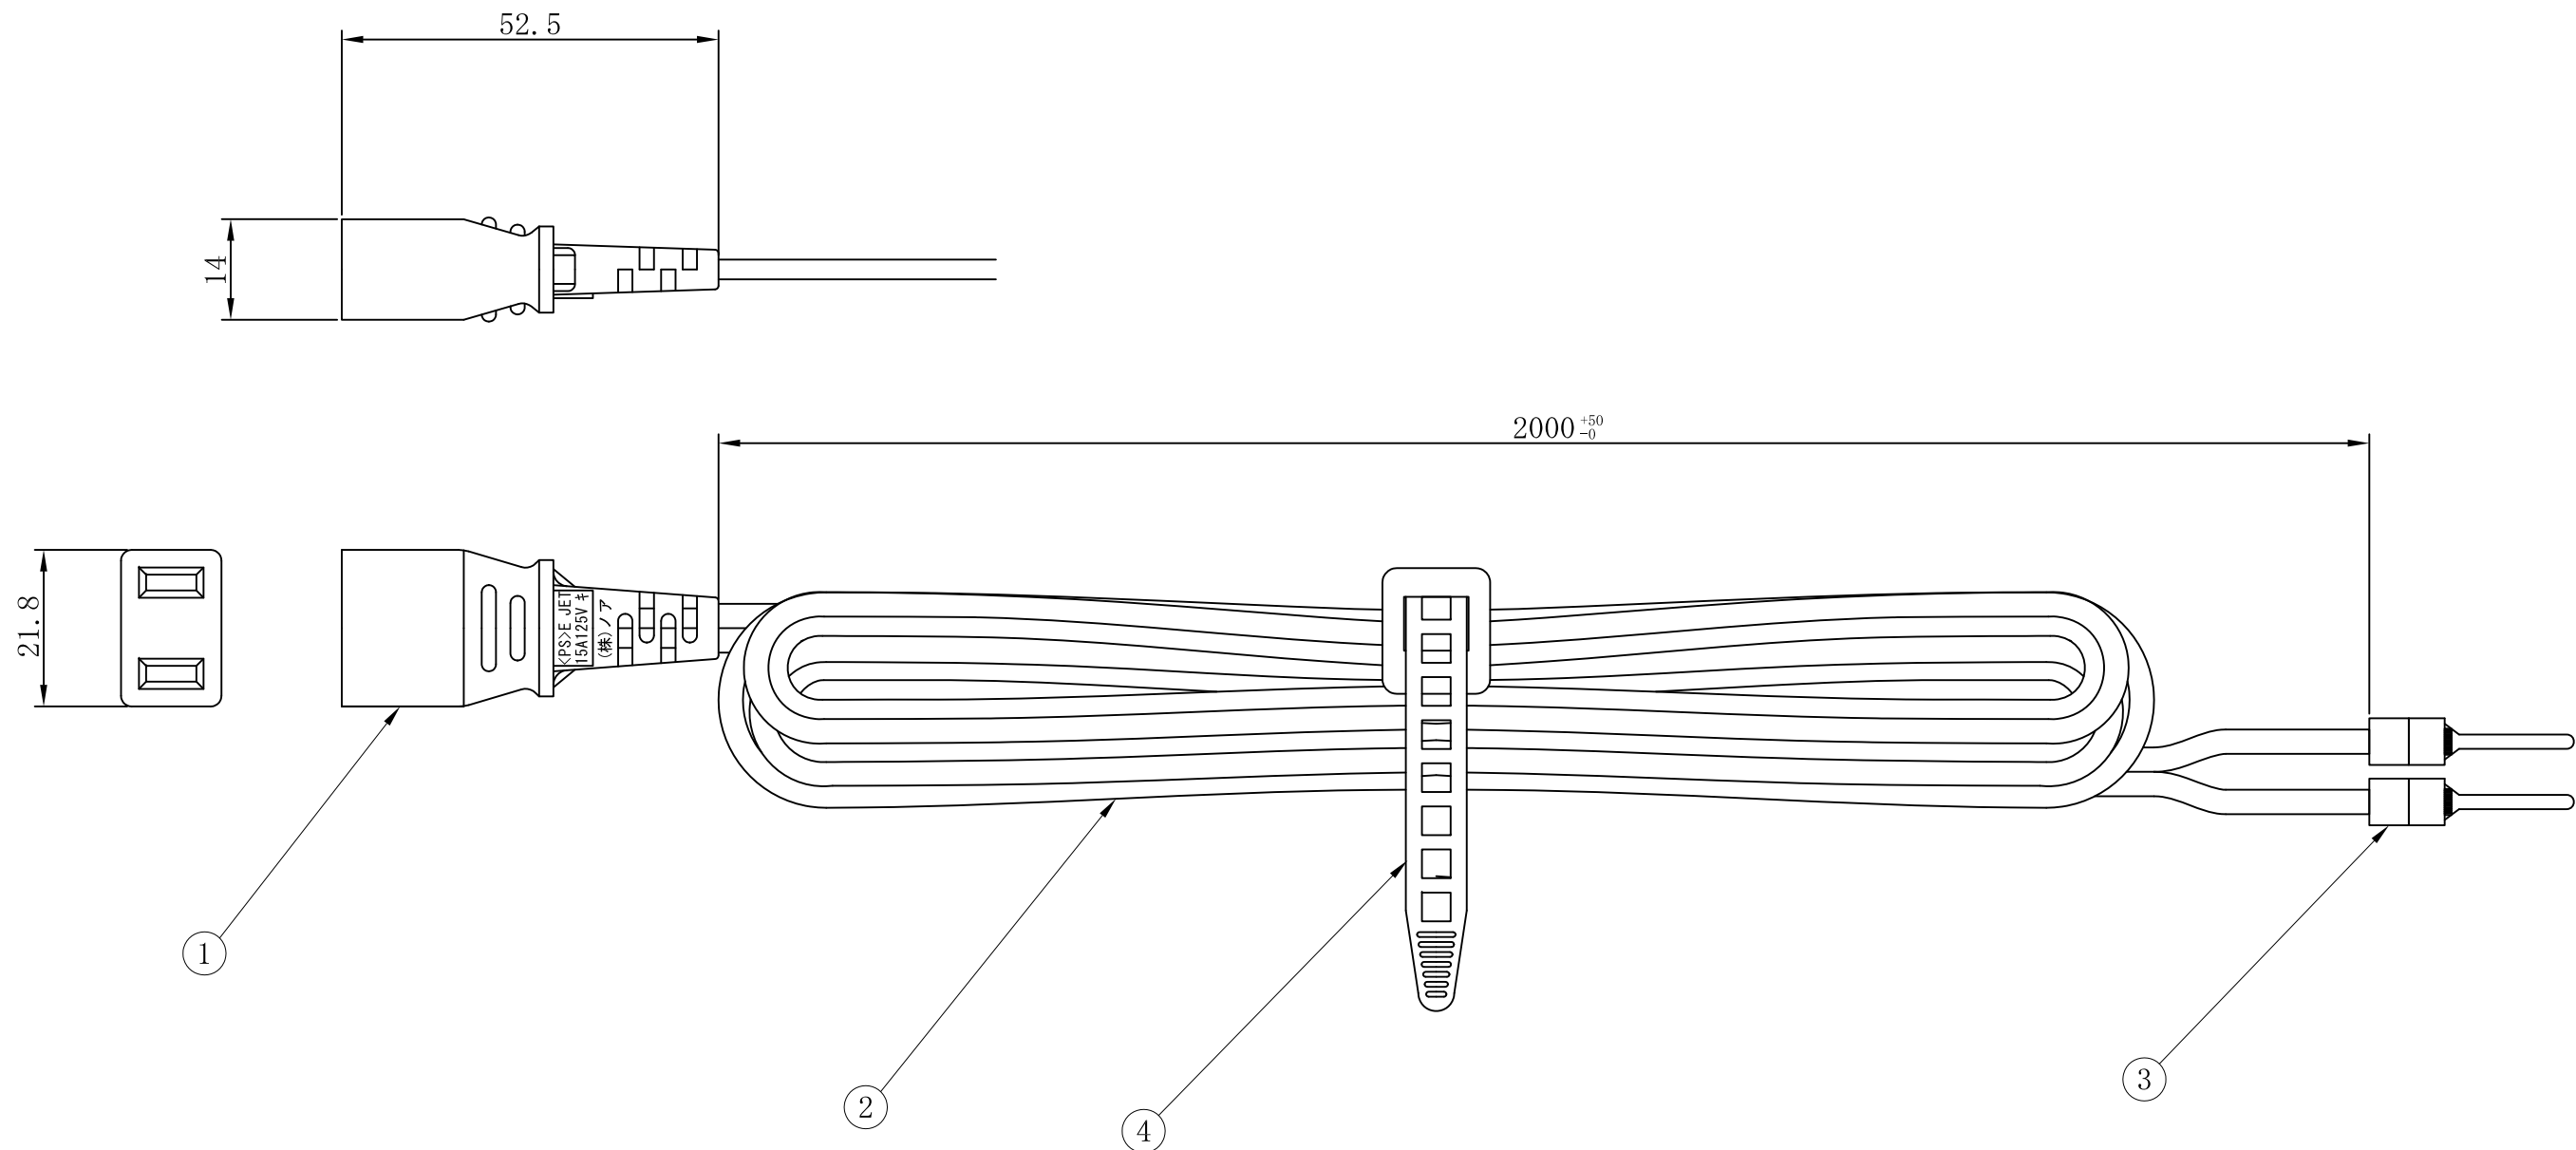

番号	訂正事項	年月日	担当
△			
△			

指示なき交差は±0.5とする  
The tolerance without instructions is ±0.5

1		コードバインダー binder	④	PE PE	乳白色 Milky white
1		棒端子 rod terminal	③	銅, スズメッキ, PVC copper, Tin plating, PVC	NICHIFU TMEV TC 2-16
1		電線 electric wire	②	銅, PVC copper, PVC	<PS>E JET KDK KAWASAKI VFF2.0SQ black
1		メスプラグ female-plug	①	PVC樹脂 PVC	<PS>E JET NOA 15A125V black
個数 number	図番 figure number	品名 parts	No.	材 料 material	仕 様 specification
尺 度	FREE / 単位 mm/mm	製 図 岩永	検 図	承 認	品 名 MP-VFF2.0 2m BK ST
	2019. 5. 22				図 番 A-