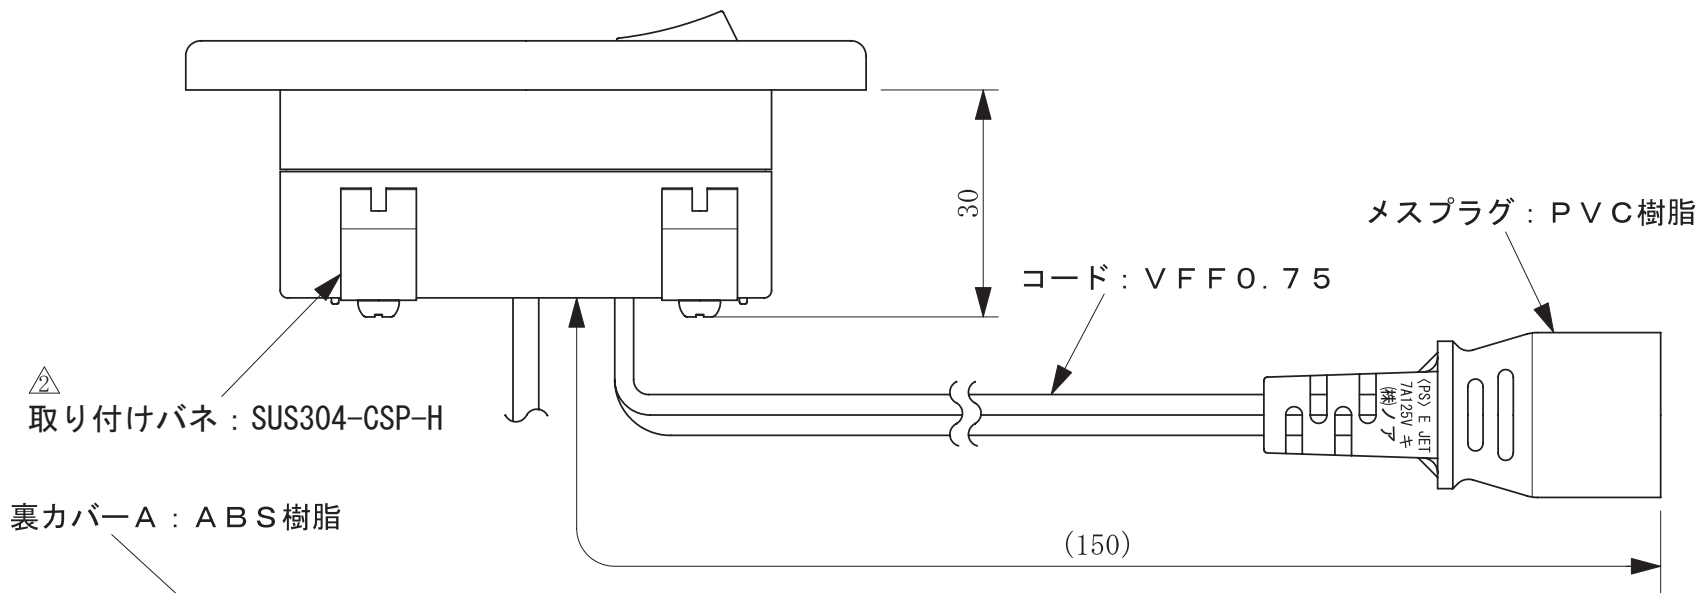

番号	訂正事項	年月日	担当
△	表示変更「1200Wまで」	2018.7.31	岩永
△	バネ材料変更【SK5】→【SUS304】	2020.12.1	岩永

	製品名	製品型番	備考
1	NSC-5706 茶	NSC-5706N W/SBRH	電源コード色：黒
2	NSC-5706 白	NSC-5706N W/S WH	電源コード色：白
3	NSC-5706 黒	NSC-5706N W/SBKH	電源コード色：黒

尺 度	1 / 1	製 図 亀山	検 図	承 認	件 名 図 番	NSC-5706 茶
	単位 mm/mm					12.07.30