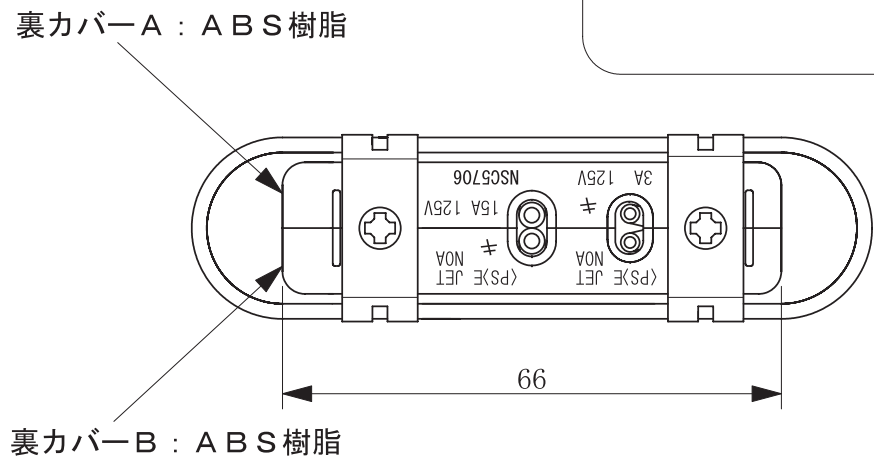

番号	訂正事項	年月日	担当
△	表示変更「1200Wまで」	2018.7.31	岩永
△	バネ材料変更【SK5】→【SUS304】	2020.12.1	岩永

	製品名	製品型番	備考
1	NSC-5706 茶	NSC-5706N W/SBRH	電源コード色：黒
2	NSC-5706 白	NSC-5706N W/S WH	電源コード色：白
3	NSC-5706 黒	NSC-5706N W/SBKH	電源コード色：黒

尺 度	1 / 1	製 図 亀山	検 図	承 認	件 名 図 番	NSC-5706 茶
	単位 mm/mm					12.07.30