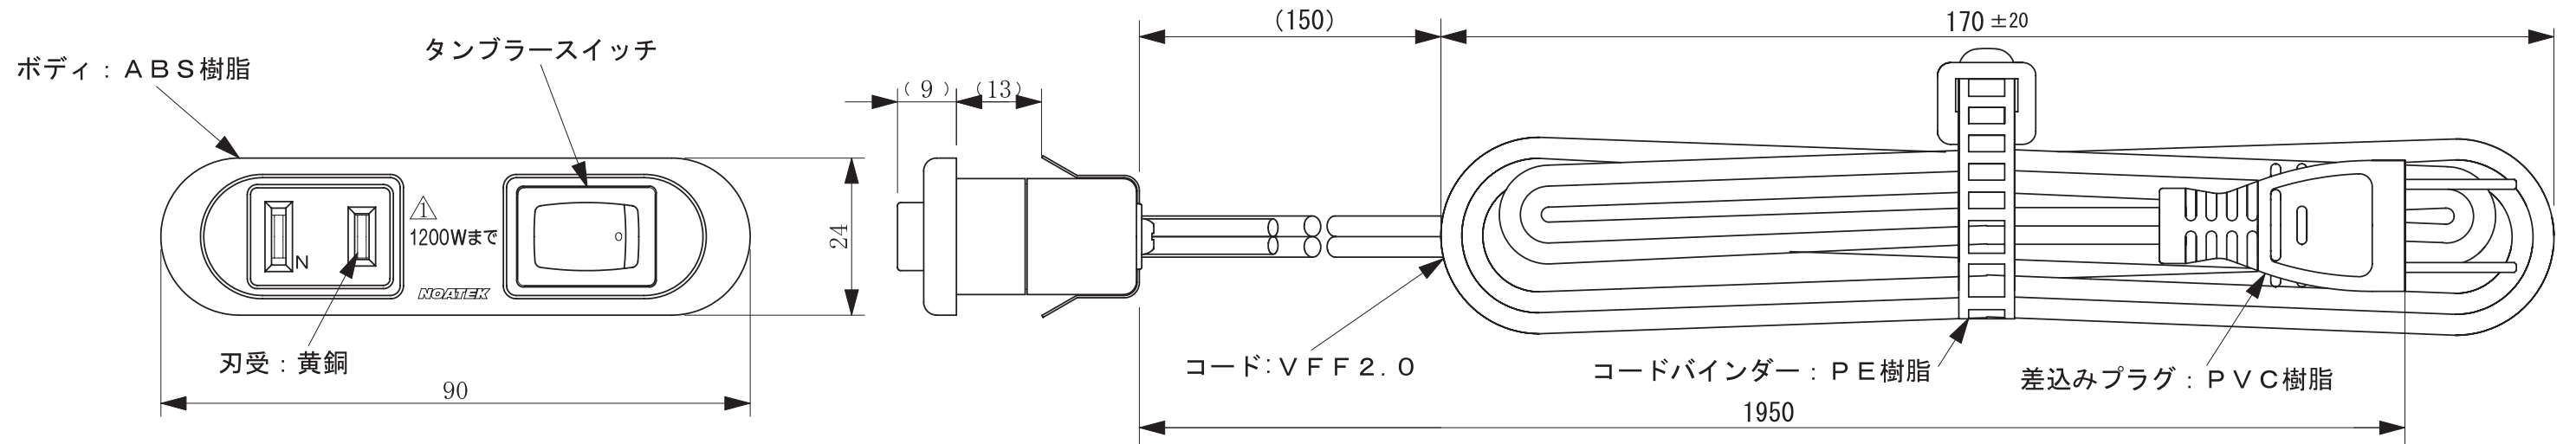

番号	訂正事項	年月日	担当
△	表示変更「1200Wまで」	2018.7.31	岩永
△	バネ材料変更【SK5】→【SUS304】	2020.12.1	岩永

	製品名	製品型番	備考
1	NSC-5706 茶	NSC-5706N W/SBRH	電源コード色：黒
2	NSC-5706 白	NSC-5706N W/S WH	電源コード色：白
3	NSC-5706 黒	NSC-5706N W/SBKH	電源コード色：黒

尺 度	1 / 1	製 図 亀山	検 図	承 認	件 名 図 番	NSC-5706 茶
	単位 mm/mm					12.07.30