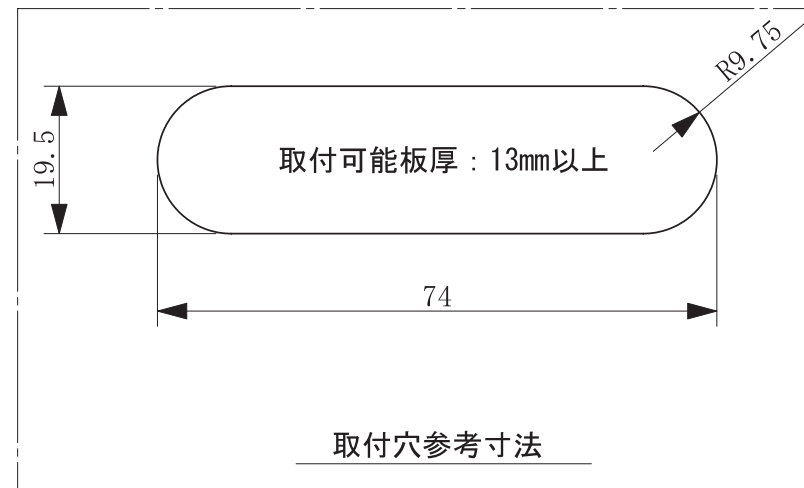

番号	訂正事項	年月日	担当
△	表示変更「1200Wまで」	2018.7.31	岩永
△	バネ材料変更【SK5】→【SUS304】	2020.12.1	岩永

	製品名	製品型番	備考
1	NSC-5706 茶	NSC-5706N W/SBRH	電源コード色：黒
2	NSC-5706 白	NSC-5706N W/S WH	電源コード色：白
3	NSC-5706 黒	NSC-5706N W/SBKH	電源コード色：黒

尺 度	1 / 1	製 図 亀山	検 図	承 認	件 名 図 番	NSC-5706 茶
	単位 mm/mm					12.07.30