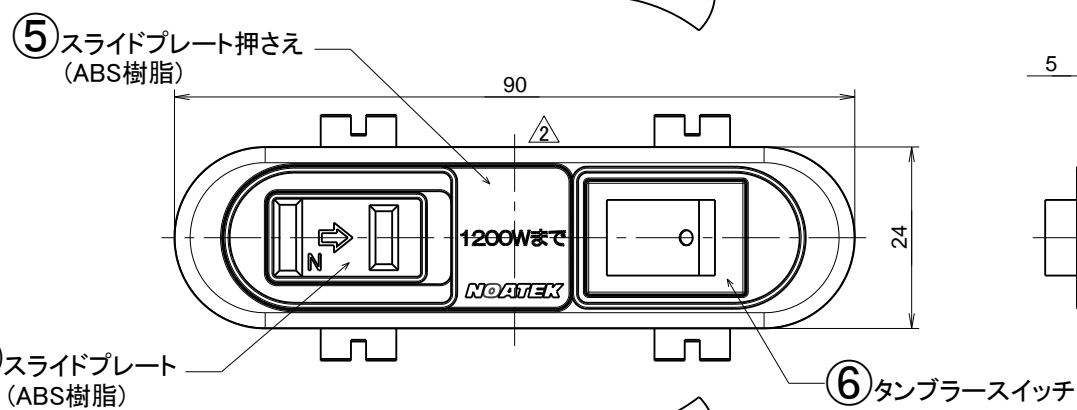

| 番号 | 訂正事項 | 年月日 | 担当 |
|----|-------------------------------|------------|----|
| ① | ⑨メスプラグの定格変更:40W ⇒300W | 2017/08/28 | 白木 |
| ② | 定格変更:合計1500Wまで ⇒1200Wまで | 2018/07/20 | 白木 |
| ③ | ⑦取付バネの材質変更:SK5 ⇒ SUS304-CSP-H | 2021/01/20 | 白木 |

| | 製品名 | 製品型番 | 備考 |
|---|------------|-------------------|-----------------|
| 1 | NSC-5708 白 | NSC-5708N W/S WH | ①②③④⑤⑥⑧⑨:白色 |
| 2 | NSC-5708 茶 | NSC-5708N W/S BRH | ①②③④⑤⑥:茶色、⑧⑨:黒色 |
| 3 | NSC-5708 黒 | NSC-5708N W/S BKH | ①②③④⑤⑥⑧⑨:黒色 |

| | | | | | | | |
|----|-------|------------|----|----|----|----|----------|
| 尺度 | 1 / 1 | 製図 | 白木 | 検図 | 承認 | 件名 | NSC-5708 |
| 単位 | mm/mm | 2013/06/26 | | | | 図番 | A1363 |