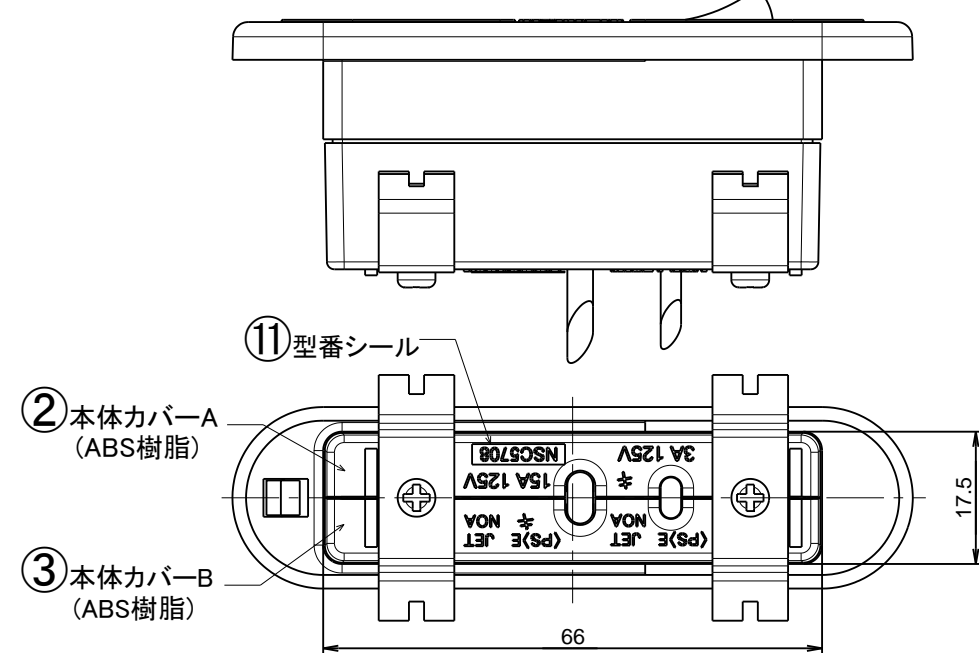

| 番号 | 訂正事項 | 年月日 | 担当 |
|----|-------------------------------|------------|----|
| ① | ⑨メスプラグの定格変更:40W ⇒300W | 2017/08/28 | 白木 |
| ② | 定格変更:合計1500Wまで ⇒1200Wまで | 2018/07/20 | 白木 |
| ③ | ⑦取付バネの材質変更:SK5 ⇒ SUS304-CSP-H | 2021/01/20 | 白木 |

| | 製品名 | 製品型番 | 備考 |
|---|------------|-------------------|-----------------|
| 1 | NSC-5708 白 | NSC-5708N W/S WH | ①②③④⑤⑥⑧⑨:白色 |
| 2 | NSC-5708 茶 | NSC-5708N W/S BRH | ①②③④⑤⑥:茶色、⑧⑨:黒色 |
| 3 | NSC-5708 黒 | NSC-5708N W/S BKH | ①②③④⑤⑥⑧⑨:黒色 |

| | | | | | | | |
|----|-------|------------|----|----|----|----|----------|
| 尺度 | 1 / 1 | 製図 | 白木 | 検図 | 承認 | 件名 | NSC-5708 |
| 単位 | mm/mm | 2013/06/26 | | | | 図番 | A1363 |