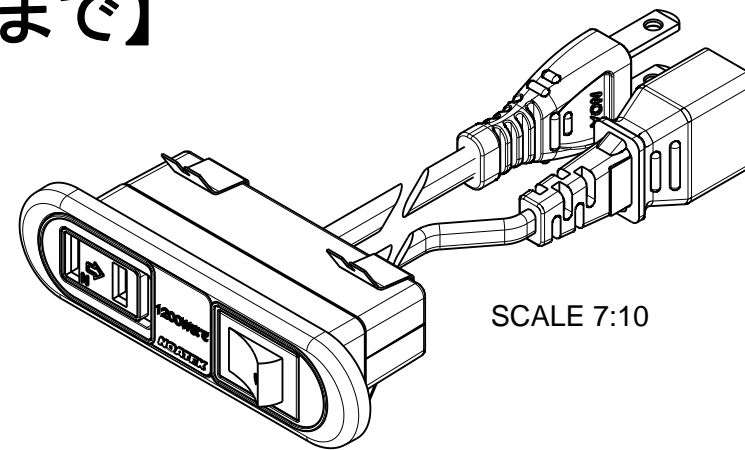

| 番号 | 訂正事項 | 年月日 | 担当 |
|----|-------------------------------|------------|----|
| ① | ⑨メスプラグの定格変更:40W ⇒300W | 2017/08/28 | 白木 |
| ② | 定格変更:合計1500Wまで ⇒1200Wまで | 2018/07/20 | 白木 |
| ③ | ⑦取付バネの材質変更:SK5 ⇒ SUS304-CSP-H | 2021/01/20 | 白木 |