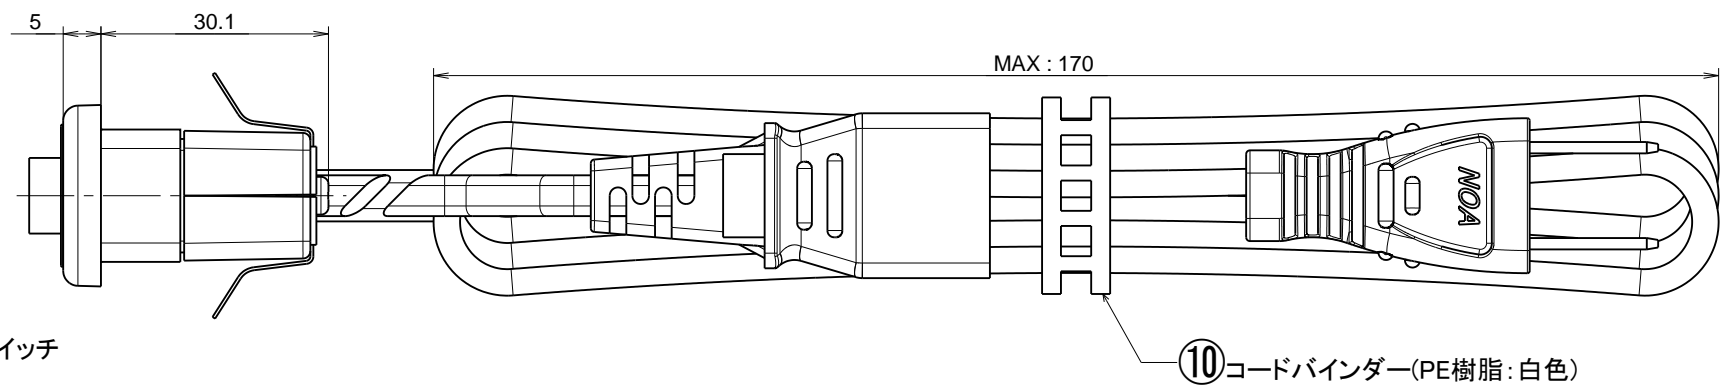

| 番号 | 訂正事項 | 年月日 | 担当 |
|----|-------------------------------|------------|----|
| ① | ⑨メスプラグの定格変更:40W ⇒300W | 2017/08/28 | 白木 |
| ② | 定格変更:合計1500Wまで ⇒1200Wまで | 2018/07/20 | 白木 |
| ③ | ⑦取付バネの材質変更:SK5 ⇒ SUS304-CSP-H | 2021/01/20 | 白木 |

| | 製品名 | 製品型番 | 備考 |
|---|------------|-------------------|-----------------|
| 1 | NSC-5708 白 | NSC-5708N W/S WH | ①②③④⑤⑥⑧⑨:白色 |
| 2 | NSC-5708 茶 | NSC-5708N W/S BRH | ①②③④⑤⑥:茶色、⑧⑨:黒色 |
| 3 | NSC-5708 黒 | NSC-5708N W/S BKH | ①②③④⑤⑥⑧⑨:黒色 |

| | | | | | | | |
|----|-------|------------|----|----|----|----|----------|
| 尺度 | 1 / 1 | 製図 | 白木 | 検図 | 承認 | 件名 | NSC-5708 |
| 単位 | mm/mm | 2013/06/26 | | | | 図番 | A1363 |