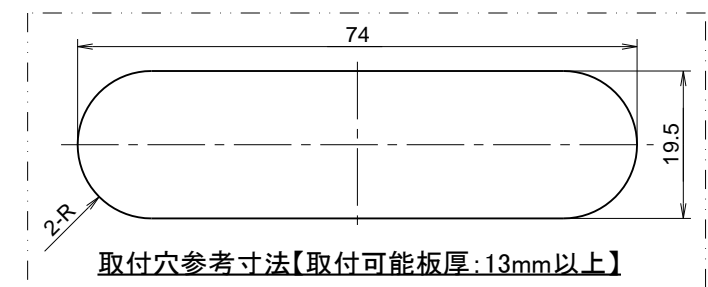

| 番号 | 訂正事項 | 年月日 | 担当 |
|----|-------------------------------|------------|----|
| ① | ⑨メスプラグの定格変更:40W ⇒300W | 2017/08/28 | 白木 |
| ② | 定格変更:合計1500Wまで ⇒1200Wまで | 2018/07/20 | 白木 |
| ③ | ⑦取付バネの材質変更:SK5 ⇒ SUS304-CSP-H | 2021/01/20 | 白木 |

| | 製品名 | 製品型番 | 備考 |
|---|------------|-------------------|-----------------|
| 1 | NSC-5708 白 | NSC-5708N W/S WH | ①②③④⑤⑥⑧⑨:白色 |
| 2 | NSC-5708 茶 | NSC-5708N W/S BRH | ①②③④⑤⑥:茶色、⑧⑨:黒色 |
| 3 | NSC-5708 黒 | NSC-5708N W/S BKH | ①②③④⑤⑥⑧⑨:黒色 |

| | | | | | | | |
|----|-------|------------|----|----|----|----|----------|
| 尺度 | 1 / 1 | 製図 | 白木 | 検図 | 承認 | 件名 | NSC-5708 |
| 単位 | mm/mm | 2013/06/26 | | | | 図番 | A1363 |