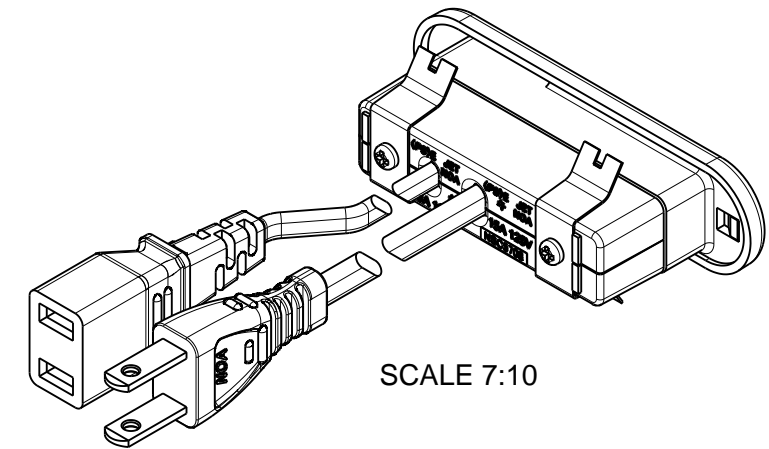

| 番号 | 訂正事項 | 年月日 | 担当 |
|----|-------------------------------|------------|----|
| ① | ⑨メスプラグの定格変更:40W ⇒300W | 2017/08/28 | 白木 |
| ② | 定格変更:合計1500Wまで ⇒1200Wまで | 2018/07/20 | 白木 |
| ③ | ⑦取付バネの材質変更:SK5 ⇒ SUS304-CSP-H | 2021/01/20 | 白木 |