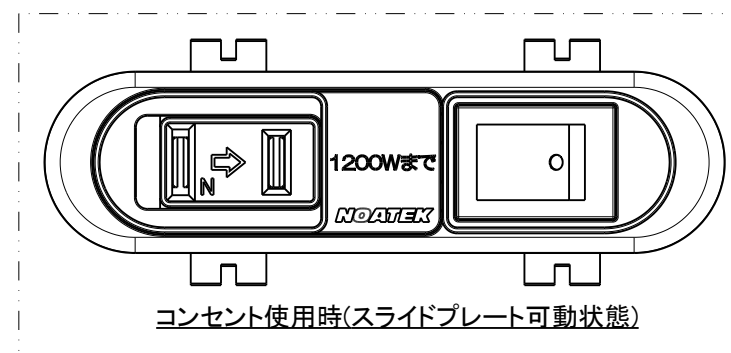

| 番号 | 訂正事項 | 年月日 | 担当 |
|----|-------------------------------|------------|----|
| ① | ⑨メスプラグの定格変更:40W ⇒300W | 2017/08/28 | 白木 |
| ② | 定格変更:合計1500Wまで ⇒1200Wまで | 2018/07/20 | 白木 |
| ③ | ⑦取付バネの材質変更:SK5 ⇒ SUS304-CSP-H | 2021/01/20 | 白木 |

| | 製品名 | 製品型番 | 備考 |
|---|------------|-------------------|-----------------|
| 1 | NSC-5708 白 | NSC-5708N W/S WH | ①②③④⑤⑥⑧⑨:白色 |
| 2 | NSC-5708 茶 | NSC-5708N W/S BRH | ①②③④⑤⑥:茶色、⑧⑨:黒色 |
| 3 | NSC-5708 黒 | NSC-5708N W/S BKH | ①②③④⑤⑥⑧⑨:黒色 |

| | | | | | | | |
|----|-------|------------|----|----|----|----|----------|
| 尺度 | 1 / 1 | 製図 | 白木 | 検図 | 承認 | 件名 | NSC-5708 |
| 単位 | mm/mm | 2013/06/26 | | | | 図番 | A1363 |