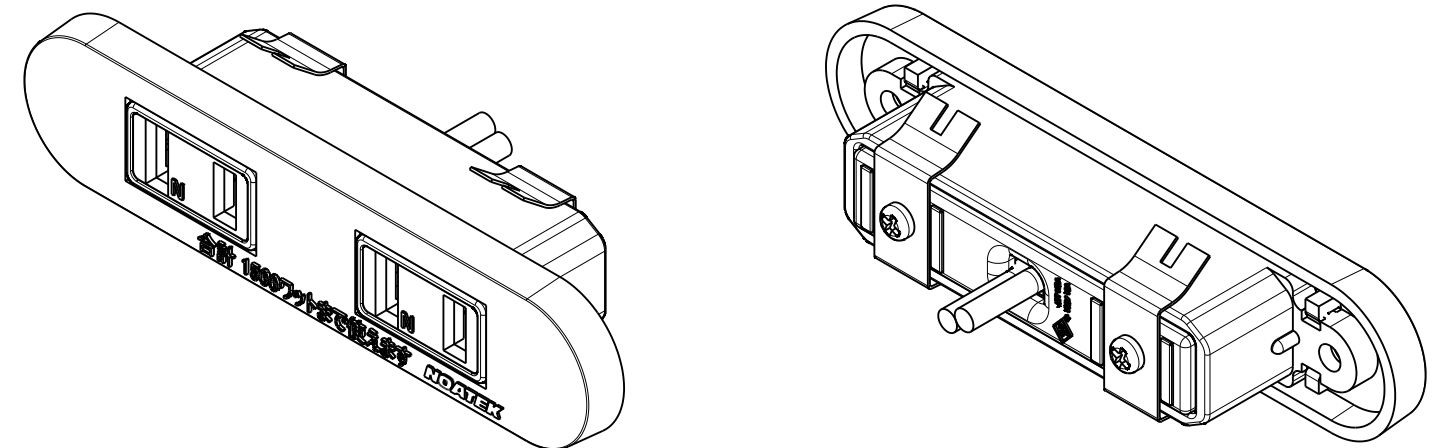

番号	訂正事項	年月日	担当
⚠	⑥取付パネの材質変更: SK5 ⇒ SUS304-CSP-H	2021/01/22	白木
△			

④ 電源コード
 ・VFF2.0sq: PVC樹脂、銅 他
 ・H型プラグ: PVC樹脂、黄銅 他

	製品名	製品型番	備考
1	NC-1518 バネ茶	NC-1518N W/SBRH	①②⑤: 茶色、④: 黒色
2	NC-1518 バネ白	NC-1518N W/S WH	①②④⑤: 白色

尺度	1 / 1	製図	白木	検図	承認	件名	NC-1518 バネ
単位	mm/mm	2015/11/10				図番	A1465