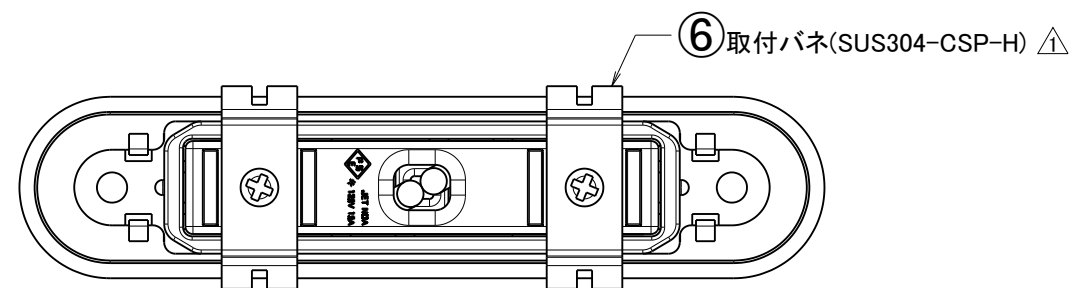

番号	訂正事項	年月日	担当
⚠	⑥取付パネの材質変更: SK5 ⇒ SUS304-CSP-H	2021/01/22	白木
△			

④ 電源コード
 ・VFF2.0sq: PVC樹脂、銅 他
 ・H型プラグ: PVC樹脂、黄銅 他

	製品名	製品型番	備考
1	NC-1518 バネ茶	NC-1518N W/SBRH	①②⑤: 茶色、④: 黒色
2	NC-1518 バネ白	NC-1518N W/S WH	①②④⑤: 白色

尺度	1 / 1	製図	白木	検図	承認	件名	NC-1518 バネ
単位	mm/mm	2015/11/10				図番	A1465