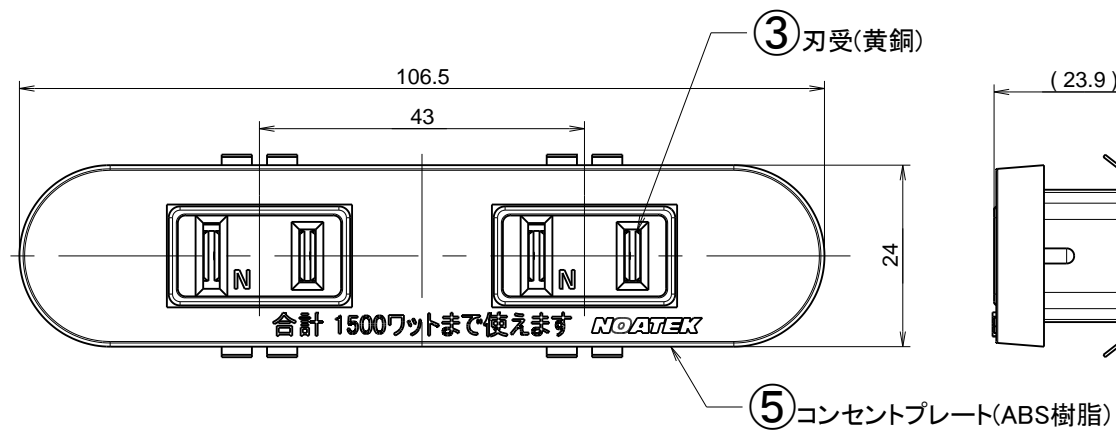

番号	訂正事項	年月日	担当
⚠	⑥取付パネの材質変更: SK5 ⇒ SUS304-CSP-H	2021/01/22	白木
△			

④ 電源コード
 ・VFF2.0sq: PVC樹脂、銅 他
 ・H型プラグ: PVC樹脂、黄銅 他

	製品名	製品型番	備考
1	NC-1518 バネ茶	NC-1518N W/SBRH	①②⑤: 茶色、④: 黒色
2	NC-1518 バネ白	NC-1518N W/S WH	①②④⑤: 白色

尺度	1 / 1	製図	白木	検図	承認	件名	NC-1518 バネ
単位	mm/mm	2015/11/10				図番	A1465