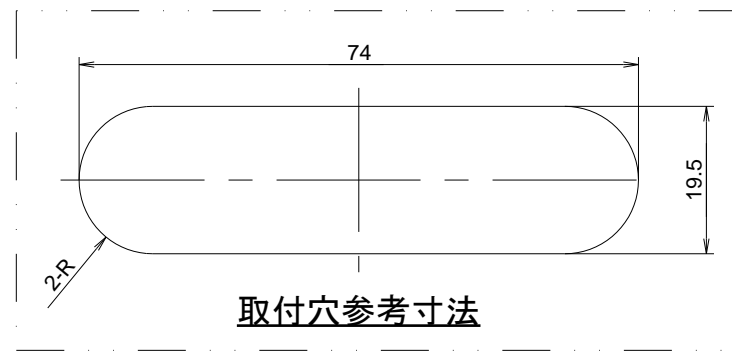

番号	訂正事項	年月日	担当
⚠	⑥取付パネの材質変更: SK5 ⇒ SUS304-CSP-H	2021/01/22	白木
△			

④ 電源コード
 ・VFF2.0sq: PVC樹脂、銅 他
 ・H型プラグ: PVC樹脂、黄銅 他

	製品名	製品型番	備考
1	NC-1518 バネ茶	NC-1518N W/SBRH	①②⑤: 茶色、④: 黒色
2	NC-1518 バネ白	NC-1518N W/S WH	①②④⑤: 白色

尺度	1 / 1	製図	白木	検図	承認	件名	NC-1518 バネ
単位	mm/mm	2015/11/10				図番	A1465