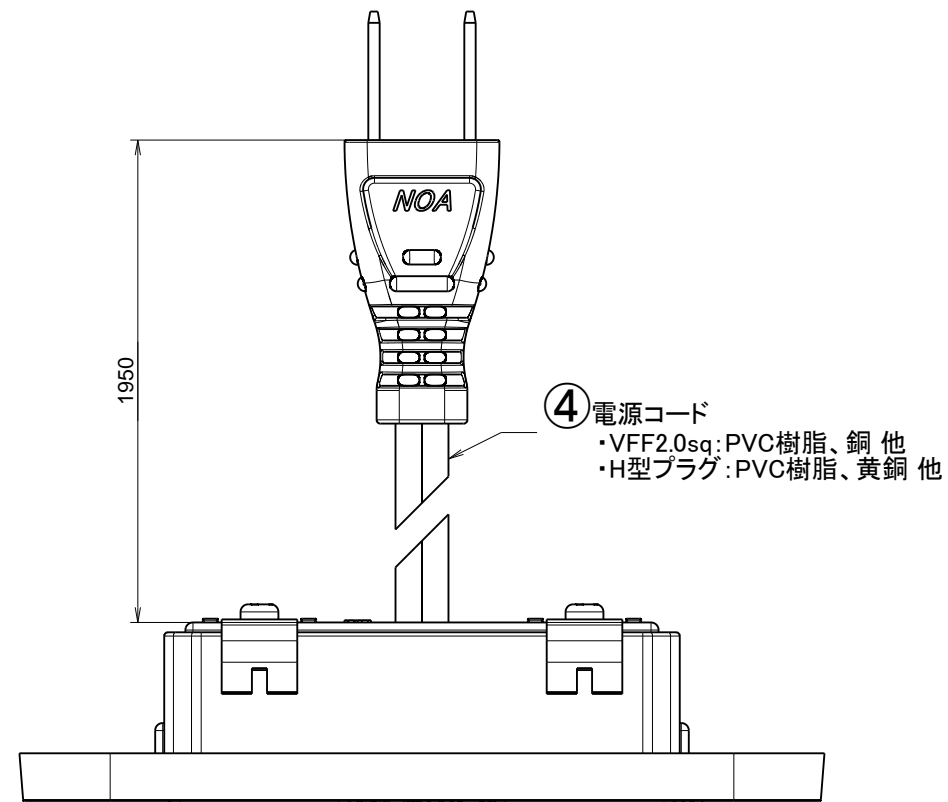

番号	訂正事項	年月日	担当
⚠	⑥取付パネの材質変更: SK5 ⇒ SUS304-CSP-H	2021/01/22	白木
△			

④ 電源コード
 ・VFF2.0sq: PVC樹脂、銅 他
 ・H型プラグ: PVC樹脂、黄銅 他

	製品名	製品型番	備考
1	NC-1518 バネ茶	NC-1518N W/SBRH	①②⑤: 茶色、④: 黒色
2	NC-1518 バネ白	NC-1518N W/S WH	①②④⑤: 白色

尺度	1 / 1	製図	白木	検図	承認	件名	NC-1518 バネ
単位	mm/mm	2015/11/10				図番	A1465