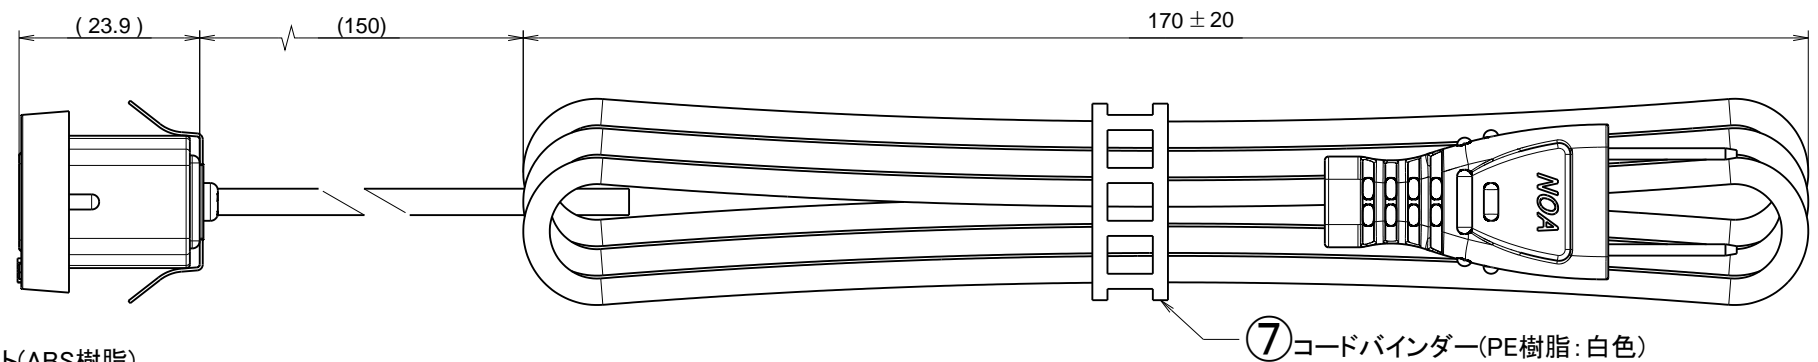

番号	訂正事項	年月日	担当
⚠	⑥取付パネの材質変更: SK5 ⇒ SUS304-CSP-H	2021/01/22	白木
△			

④ 電源コード
 ・VFF2.0sq: PVC樹脂、銅 他
 ・H型プラグ: PVC樹脂、黄銅 他

	製品名	製品型番	備考
1	NC-1518 バネ茶	NC-1518N W/SBRH	①②⑤: 茶色、④: 黒色
2	NC-1518 バネ白	NC-1518N W/S WH	①②④⑤: 白色

尺度	1 / 1	製図	白木	検図	承認	件名	NC-1518 バネ
単位	mm/mm	2015/11/10				図番	A1465