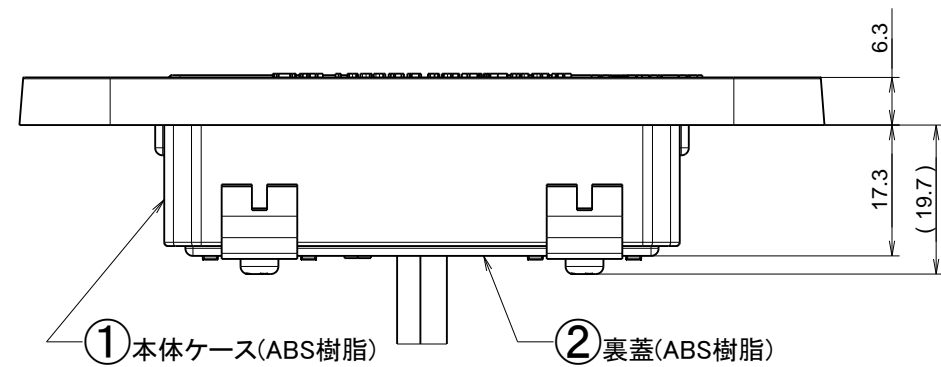

番号	訂正事項	年月日	担当
⚠	⑥取付パネの材質変更: SK5 ⇒ SUS304-CSP-H	2021/01/22	白木
△			

④ 電源コード
 ・VFF2.0sq: PVC樹脂、銅 他
 ・H型プラグ: PVC樹脂、黄銅 他

	製品名	製品型番	備考
1	NC-1518 バネ茶	NC-1518N W/SBRH	①②⑤: 茶色、④: 黒色
2	NC-1518 バネ白	NC-1518N W/S WH	①②④⑤: 白色

尺度	1 / 1	製図	白木	検図	承認	件名	NC-1518 バネ
単位	mm/mm	2015/11/10				図番	A1465