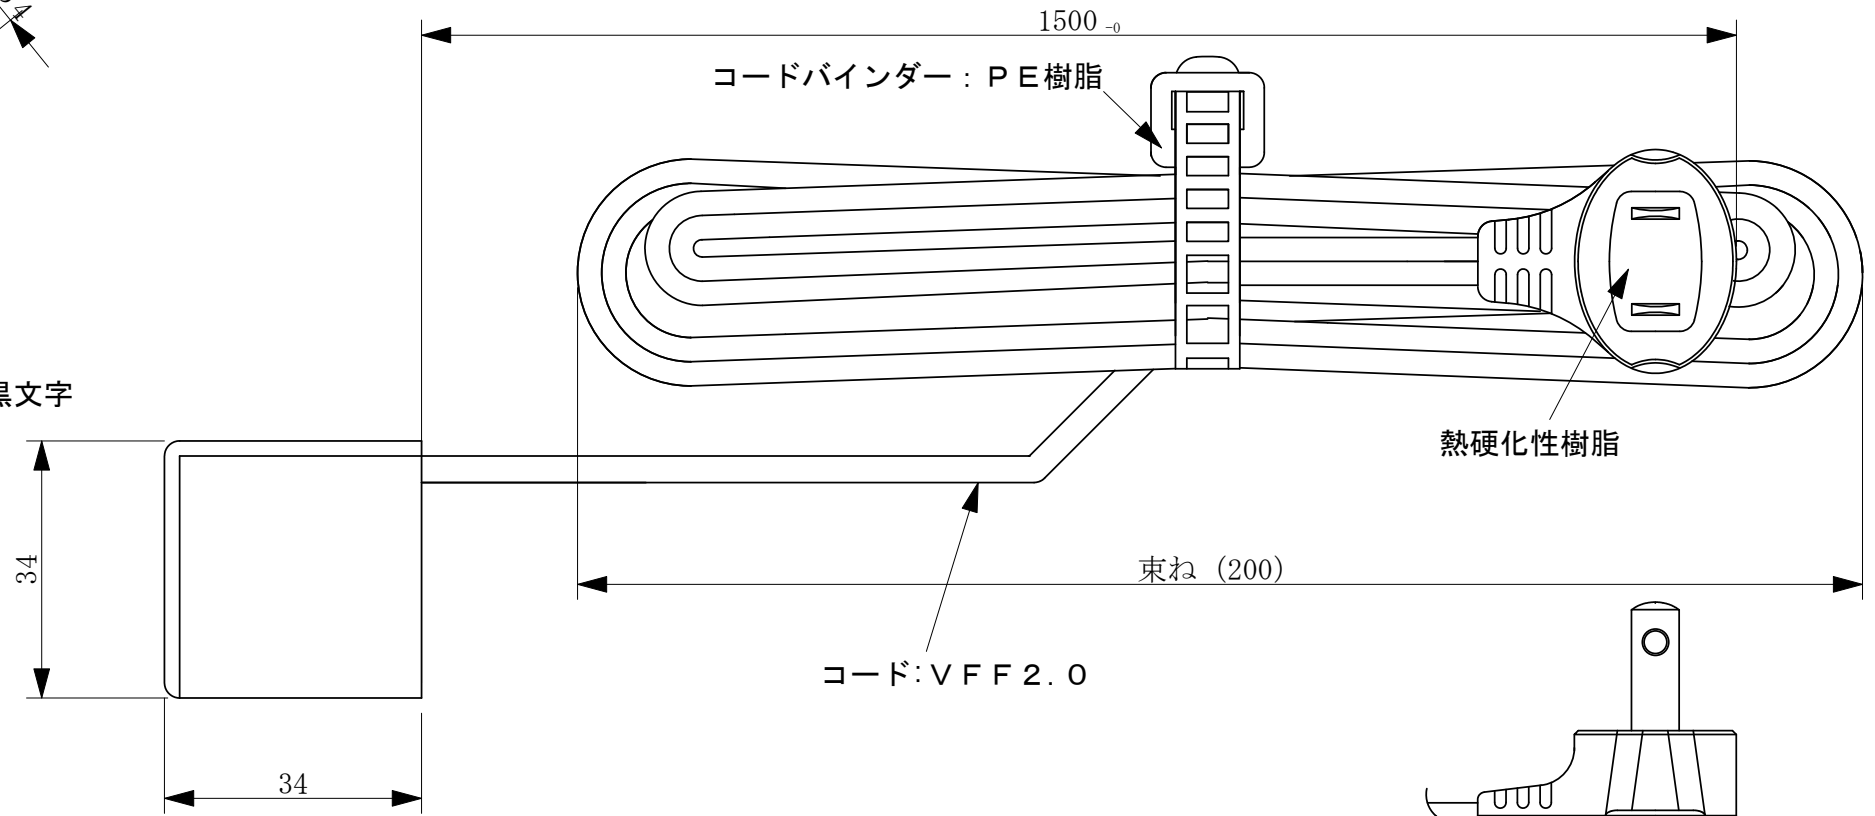

| 番号 | 訂正事項 | 年月日 | 担当 |
|----|------|-----|----|
| △ | | | |
| △ | | | |

ブレーカーステッカー：銀地・黒文字

刃受：黄銅

ブレーカー

裏蓋：ABS樹脂

本体ケース：ABS樹脂

| | 製品名 | 製品型番 | 備考 |
|---|----------------|---------------|----------|
| 1 | NC-2514ブレーカー 茶 | NC-2514 CBBRL | 電源コード色：黒 |
| 2 | NC-2514ブレーカー 白 | NC-2514 CB WL | 電源コード色：白 |

| | | | | | | |
|----|---------|--------------|--------|--------|------------------|--------------|
| 尺度 | 1/1 | 製 図 亀山 | 検 図 | 承 認 | 件 名 図 番 | NC-2514ブレーカー |
| | 単位mm/mm | | | | | 13.11.18 |