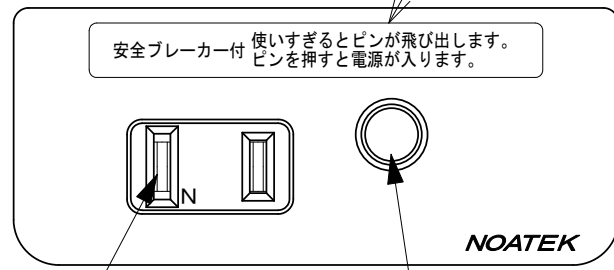

| 番号 | 訂正事項 | 年月日 | 担当 |
|----|------|-----|----|
| △ | | | |
| △ | | | |

ブレーカーステッカー：銀地・黒文字

刃受：黄銅

ブレーカー

裏蓋：ABS樹脂

本体ケース：ABS樹脂

| | 製品名 | 製品型番 | 備考 |
|---|----------------|---------------|----------|
| 1 | NC-2514ブレーカー 茶 | NC-2514 CBBRL | 電源コード色：黒 |
| 2 | NC-2514ブレーカー 白 | NC-2514 CB WL | 電源コード色：白 |