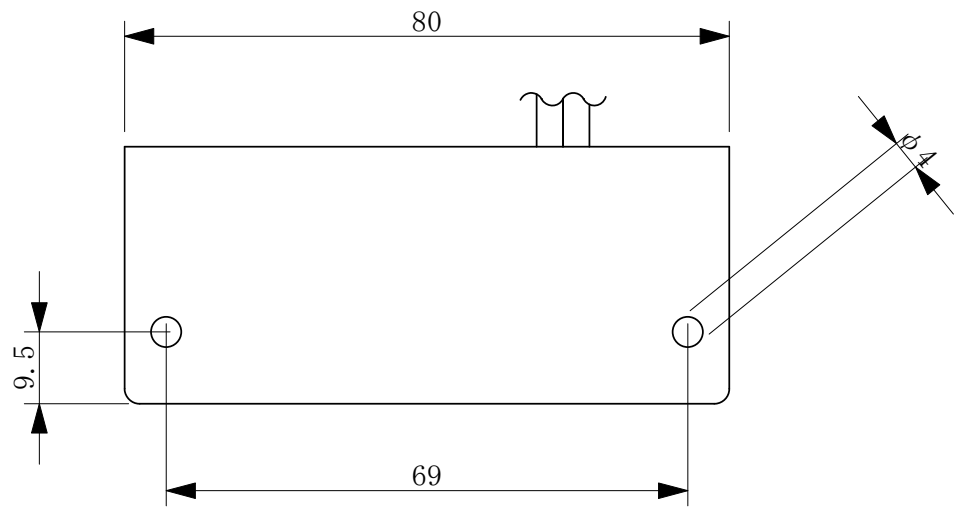

| 番号 | 訂正事項 | 年月日 | 担当 |
|----|------|-----|----|
| △ | | | |
| △ | | | |

ブレーカーステッカー：銀地・黒文字

刃受：黄銅

ブレーカー

裏蓋：ABS樹脂

本体ケース：ABS樹脂

| | 製品名 | 製品型番 | 備考 |
|---|----------------|---------------|----------|
| 1 | NC-2514ブレーカー 茶 | NC-2514 CBBRL | 電源コード色：黒 |
| 2 | NC-2514ブレーカー 白 | NC-2514 CB WL | 電源コード色：白 |

| | | | | | | |
|----|---------|--------------|--------|--------|------------------|--------------|
| 尺度 | 1/1 | 製 図 亀山 | 検 図 | 承 認 | 件 名 図 番 | NC-2514ブレーカー |
| | 単位mm/mm | | | | | 13.11.18 |