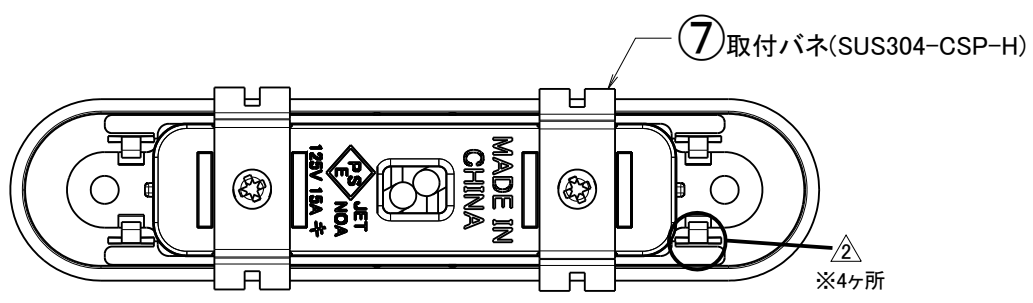

番号	訂正事項	年月日	担当
①	取付穴参考寸法の形状変更 → 角RをR7以下	2026/04/28	白木
②	コンセントプレートの嵌合用のツメ部をリブで補強	2026/05/20	白木

	製品名	製品型番	色		
			①②③	④⑤	⑥
1	NC-1522CN バネ白 H型プラグ	NC-1522CN W/S HW	白色		黒色
2	NC-1522CN バネ黒 H型プラグ	NC-1522CN W/S HBK	黒色	茶色	黒色
3	NC-1522CN バネ茶 H型プラグ	NC-1522CN W/S HBR	茶色		

尺度	1 / 1	製図	白木	検図	承認	件名	NC-1522CN バネ
単位	mm/mm	2023/06/16				図番	A1695