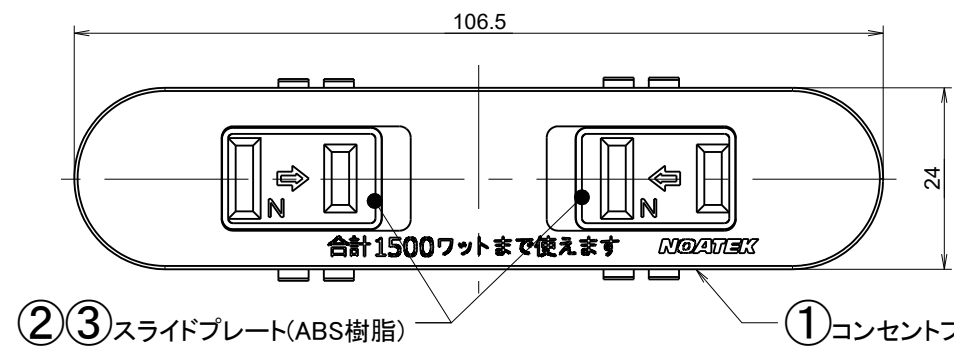

番号	訂正事項	年月日	担当
①	取付穴参考寸法の形状変更 → 角RをR7以下	2026/04/28	白木
②	コンセントプレートの嵌合用のツメ部をリブで補強	2026/05/20	白木

	製品名	製品型番	色		
			①②③	④⑤	⑥
1	NC-1522CN バネ白 H型プラグ	NC-1522CN W/S HW	白色		黒色
2	NC-1522CN バネ黒 H型プラグ	NC-1522CN W/S HBK	黒色	茶色	黒色
3	NC-1522CN バネ茶 H型プラグ	NC-1522CN W/S HBR	茶色		

尺度	1 / 1	製図	白木	検図	承認	件名	NC-1522CN バネ
単位	mm/mm	2023/06/16				図番	A1695