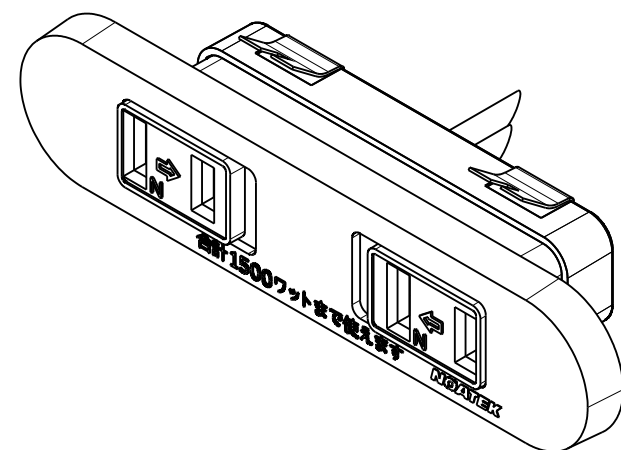

番号	訂正事項	年月日	担当
①	取付穴参考寸法の形状変更 → 角RをR7以下	2026/04/28	白木
②	コンセントプレートの嵌合用のツメ部をリブで補強	2026/05/20	白木

	製品名	製品型番	色		
			①②③	④⑤	⑥
1	NC-1522CN バネ白 H型プラグ	NC-1522CN W/S HW	白色		黒色
2	NC-1522CN バネ黒 H型プラグ	NC-1522CN W/S HBK	黒色	茶色	黒色
3	NC-1522CN バネ茶 H型プラグ	NC-1522CN W/S HBR	茶色		

尺度	1 / 1	製図	白木	検図	承認	件名	NC-1522CN バネ
単位	mm/mm	2023/06/16				図番	A1695