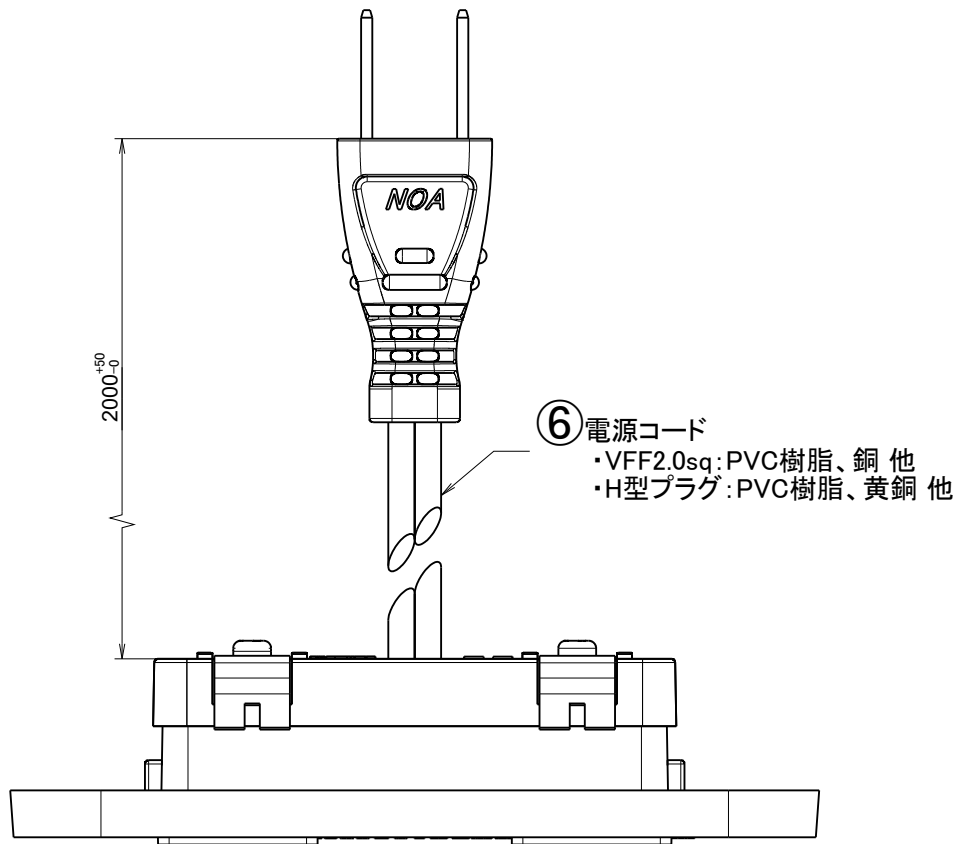

番号	訂正事項	年月日	担当
①	取付穴参考寸法の形状変更 → 角RをR7以下	2026/04/28	白木
②	コンセントプレートの嵌合用のツメ部をリブで補強	2026/05/20	白木

	製品名	製品型番	色		
			①②③	④⑤	⑥
1	NC-1522CN バネ白 H型プラグ	NC-1522CN W/S HW	白色		黒色
2	NC-1522CN バネ黒 H型プラグ	NC-1522CN W/S HBK	黒色	茶色	黒色
3	NC-1522CN バネ茶 H型プラグ	NC-1522CN W/S HBR	茶色		

尺度	1 / 1	製図	白木	検図	承認	件名	NC-1522CN バネ
単位	mm/mm	2023/06/16				図番	A1695