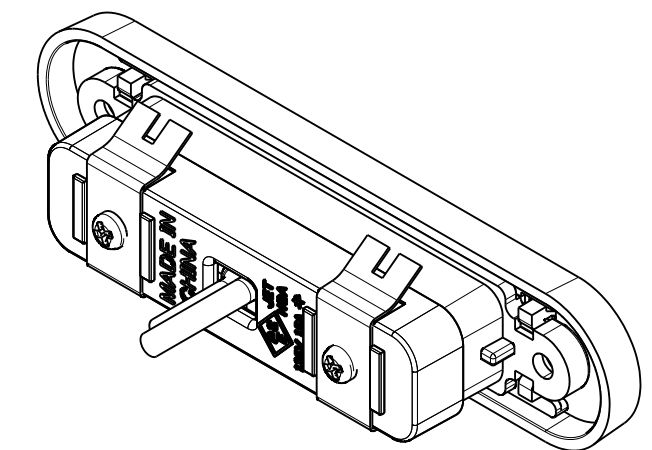

番号	訂正事項	年月日	担当
①	取付穴参考寸法の形状変更 → 角RをR7以下	2026/04/28	白木
②	コンセントプレートの嵌合用のツメ部をリブで補強	2026/05/20	白木

	製品名	製品型番	色		
			①②③	④⑤	⑥
1	NC-1522CN バネ白 H型プラグ	NC-1522CN W/S HW	白色		黒色
2	NC-1522CN バネ黒 H型プラグ	NC-1522CN W/S HBK	黒色	茶色	黒色
3	NC-1522CN バネ茶 H型プラグ	NC-1522CN W/S HBR	茶色		

尺度	1 / 1	製図	白木	検図	承認	件名	NC-1522CN バネ
単位	mm/mm	2023/06/16				図番	A1695