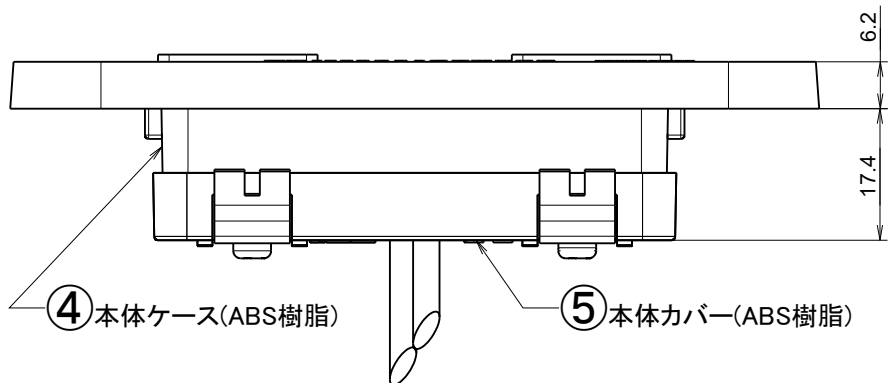

番号	訂正事項	年月日	担当
①	取付穴参考寸法の形状変更 → 角RをR7以下	2026/04/28	白木
②	コンセントプレートの嵌合用のツメ部をリブで補強	2026/05/20	白木

	製品名	製品型番	色		
			①②③	④⑤	⑥
1	NC-1522CN バネ白 H型プラグ	NC-1522CN W/S HW	白色		黒色
2	NC-1522CN バネ黒 H型プラグ	NC-1522CN W/S HBK	黒色	茶色	黒色
3	NC-1522CN バネ茶 H型プラグ	NC-1522CN W/S HBR	茶色		

尺度	1 / 1	製図	白木	検図	承認	件名	NC-1522CN バネ
単位	mm/mm	2023/06/16				図番	A1695