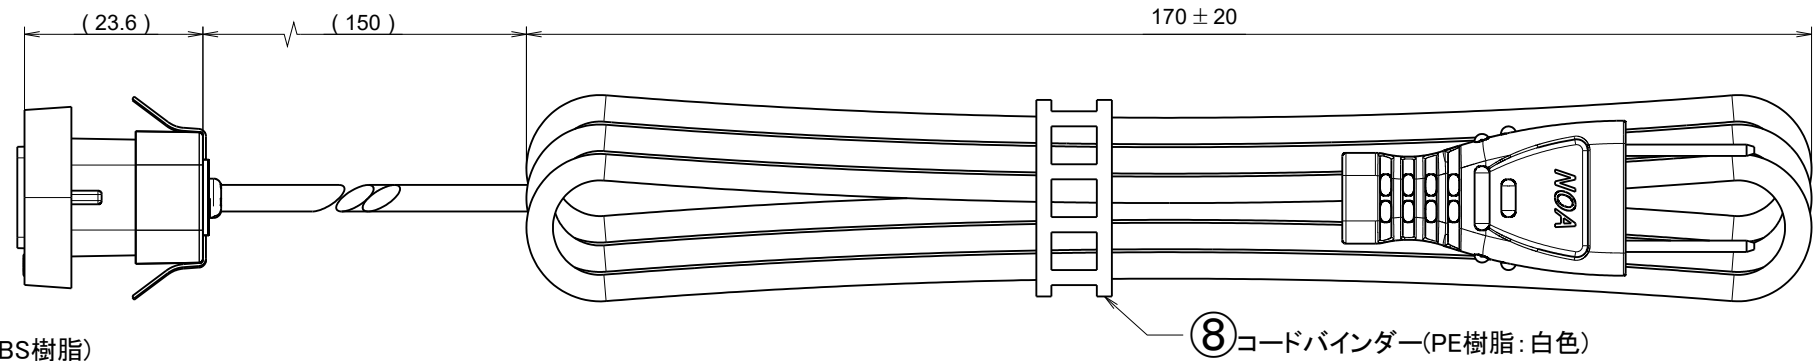

番号	訂正事項	年月日	担当
①	取付穴参考寸法の形状変更 → 角RをR7以下	2026/04/28	白木
②	コンセントプレートの嵌合用のツメ部をリブで補強	2026/05/20	白木

	製品名	製品型番	色		
			①②③	④⑤	⑥
1	NC-1522CN バネ白 H型プラグ	NC-1522CN W/S HW	白色		黒色
2	NC-1522CN バネ黒 H型プラグ	NC-1522CN W/S HBK	黒色	茶色	黒色
3	NC-1522CN バネ茶 H型プラグ	NC-1522CN W/S HBR	茶色		

尺度	1 / 1	製図	白木	検図	承認	件名	NC-1522CN バネ
単位	mm/mm	2023/06/16				図番	A1695