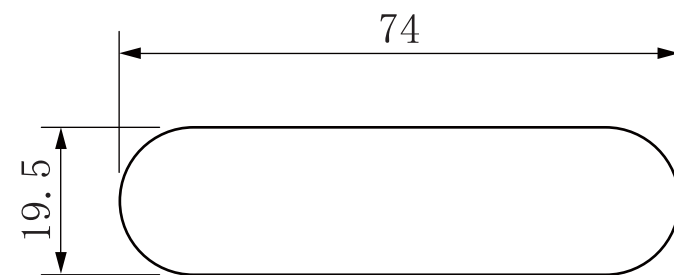

番号	訂正事項	年月日	担当
△			
△			

取付穴参考寸法

本体色：黒  
 コード色：黒  
 コード長：2.5m  
 USB：Type-A

※本製品だけでは給電できません。  
 N-DC5V2AN 等の USB 電源をご用意ください。

尺 度	1 / 1	製 図	岩永	検 図	承 認	件 名 図 番	埋込型 USB 延長コード NE-USB0502
	単位 mm/mm	2022. 5.10					A-1658