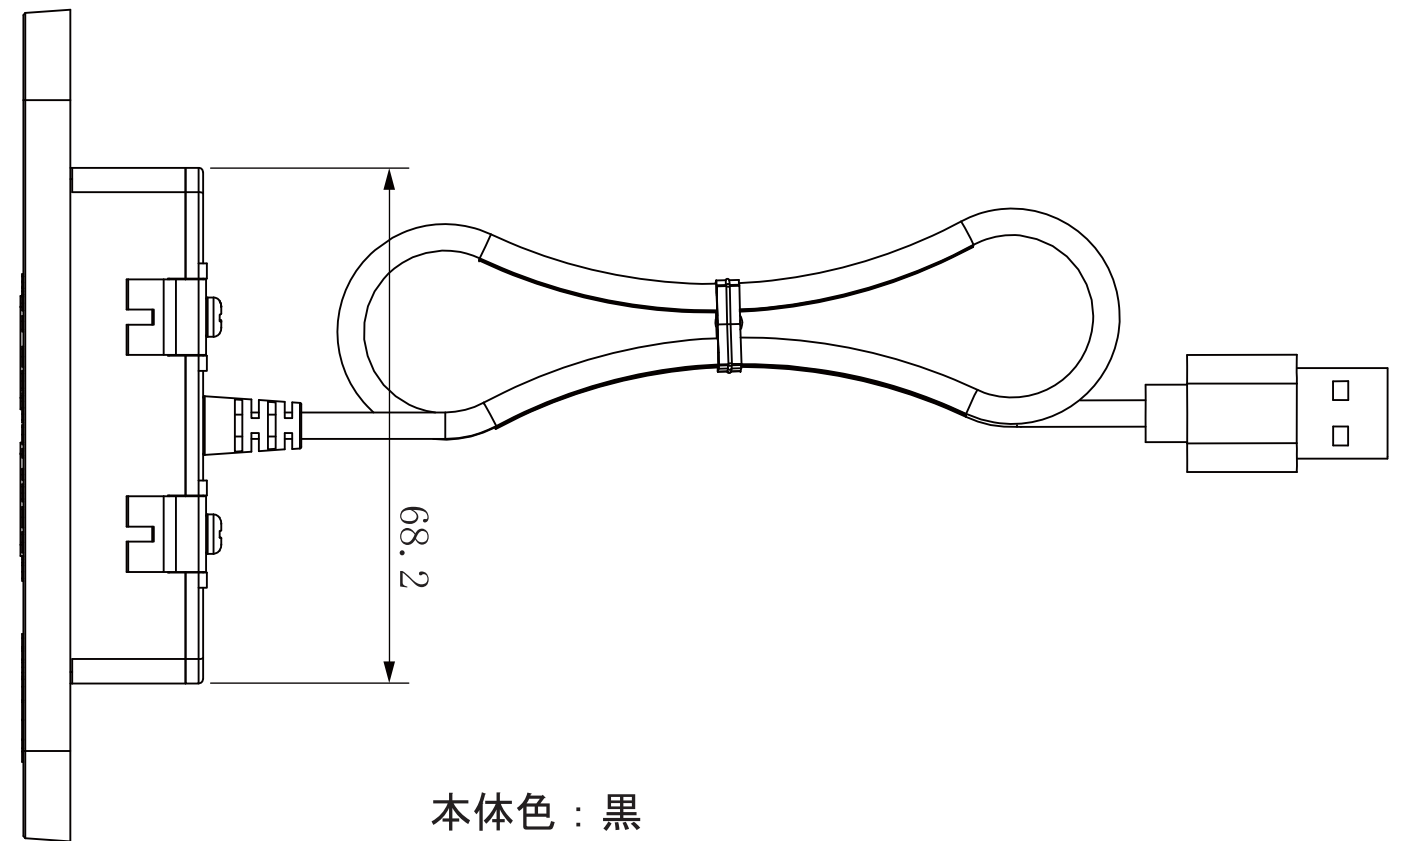

番号	訂正事項	年月日	担当
△			
△			

取付穴参考寸法

本体色：黒  
 コード色：黒  
 コード長：2.5m  
 USB：Type-A

※本製品だけでは給電できません。  
 N-DC5V2AN 等の USB 電源をご用意ください。

尺 度	1 / 1	製 図	岩永	検 図	承 認	件 名 図 番	埋込型 USB 延長コード NE-USB0502
	単位 mm/mm	2022. 5.10					A-1658