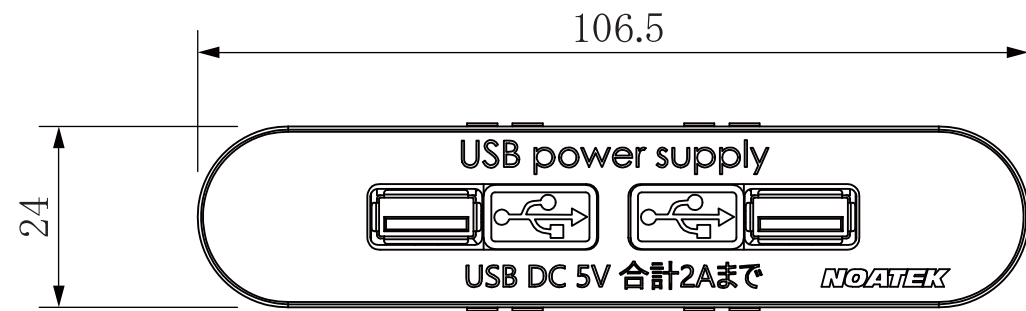

番号	訂正事項	年月日	担当
△			
△			

取付穴参考寸法

本体色：黒  
 コード色：黒  
 コード長：2.5m  
 USB：Type-A

※本製品だけでは給電できません。  
 N-DC5V2AN 等の USB 電源をご用意ください。

尺 度	1 / 1	製 図	岩永	検 図	承 認	件 名 図 番	埋込型 USB 延長コード NE-USB0502
	単位 mm/mm	2022. 5.10					A-1658