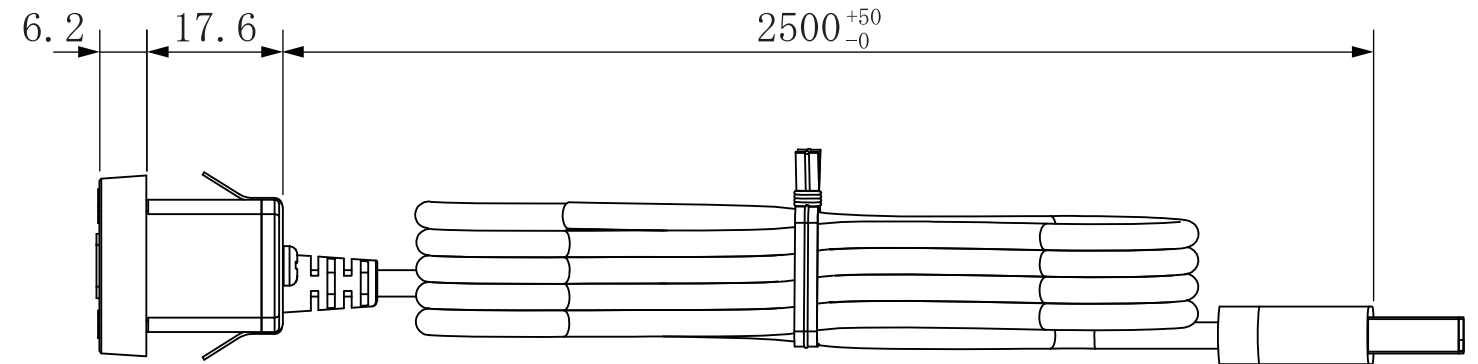

番号	訂正事項	年月日	担当
△			
△			

取付穴参考寸法

本体色：黒  
 コード色：黒  
 コード長：2.5m  
 USB：Type-A

※本製品だけでは給電できません。  
 N-DC5V2AN 等の USB 電源をご用意ください。

尺 度	1 / 1	製 図	岩永	検 図	承 認	件 名 図 番	埋込型 USB 延長コード NE-USB0502
	単位 mm/mm	2022. 5.10					A-1658