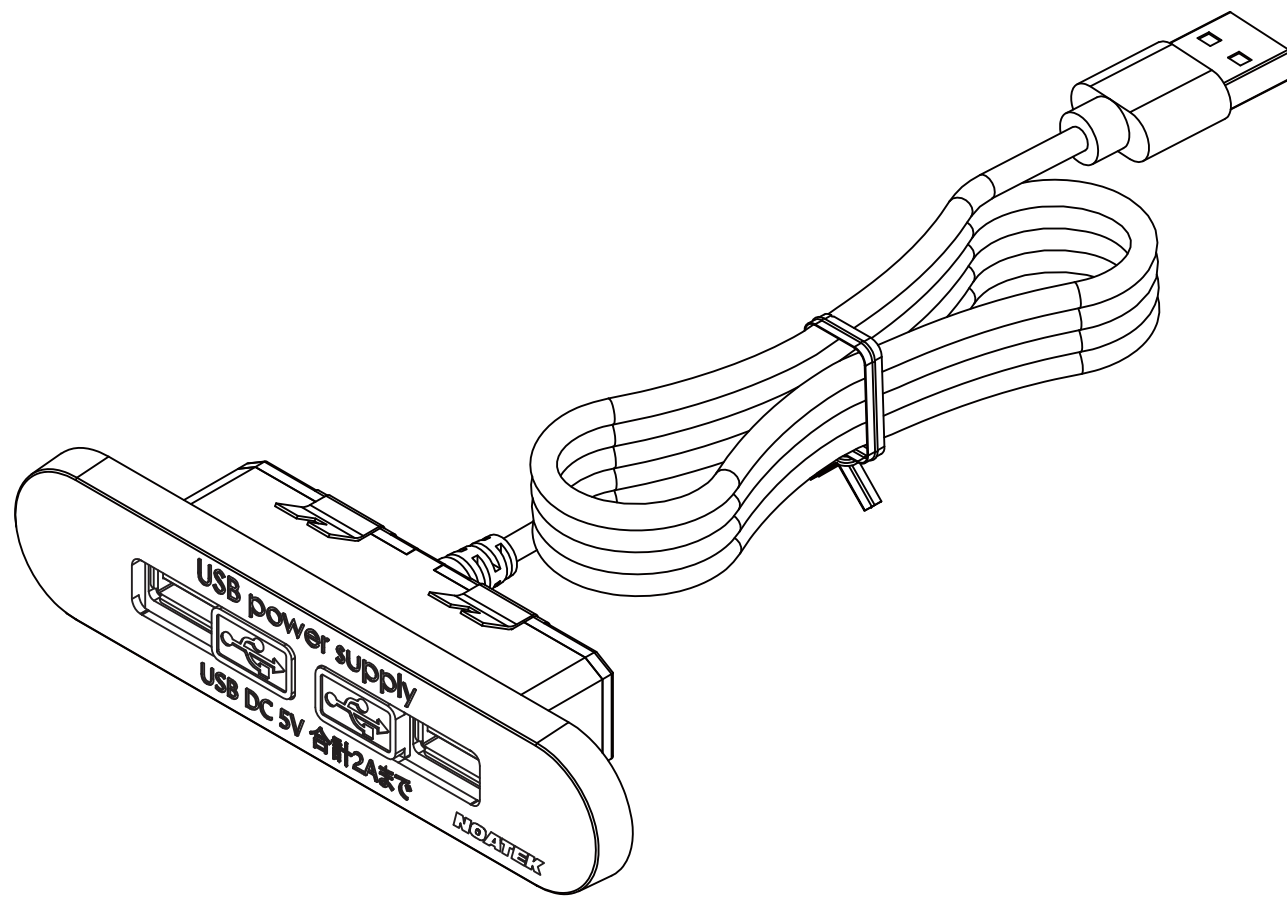

番号	訂正事項	年月日	担当
△			
△			

取付穴参考寸法

本体色：黒  
 コード色：黒  
 コード長：2.5m  
 USB：Type-A

※本製品だけでは給電できません。  
 N-DC5V2AN 等の USB 電源をご用意ください。

尺 度	1 / 1	製 図	岩永	検 図	承 認	件 名 図 番	埋込型 USB 延長コード NE-USB0502
	単位 mm/mm	2022. 5.10					A-1658